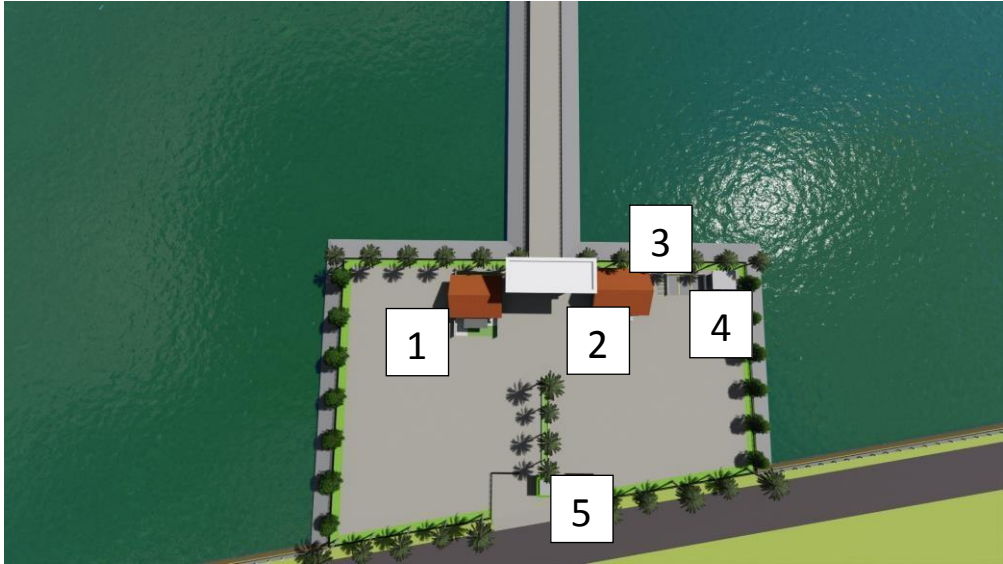

Lampiran

Ide Bentuk

Ide bentuk odheng

Odheng acir khas madura ini sangat kental dengan kebudayaan madura di angkatnya bentukan ini untuk mengingatkan kembali akan budaya madura sendiri

Odheng sendiri di bagi menjadi 2 bagian , lingkaran dan segitiga bentukan ini saya terapkan di atap bangunan utama dan sedikit fasad pada bangunan lainnya

Tatanan Massa Yang Ada Sekarang

No	Keterangan
1	Rumah Dinas Kawilker
2	Kantor pengelola
3	Parkir Pengelola
4	Ruang ME
5	Pos Satpam

Tatanan Massa Yang Akan di Kembangkan

No	Keterangan
1	Lobby, Kantin, R. informasi, ATM
2	R. Tunggu Penumpang
3	Masjid
4	Entry
5	Parkir Pengunjung
6	Parkiran Pengelola
7	Tempat Pembuangan Sampah
8	Kantor Gudang Penyimpanan
9	Gudang Penyimpanan
10	Parkir Pengguna Gudang