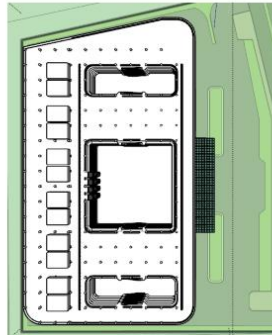

Ide Bentuk

Bentuk bangunan terinspirasi dari bentukan perangkat dari personal computer yaitu **Motherboard**.
Bentukan pola yang **simple yaitu kotak / persegi** untuk tatakan bagian bawah, dengan pola perletakan tiap komponen yang ada di atas tatakan berupa persegi itu, dan memberikan ruang tengah beda level ketinggian dari sekelilingnya.