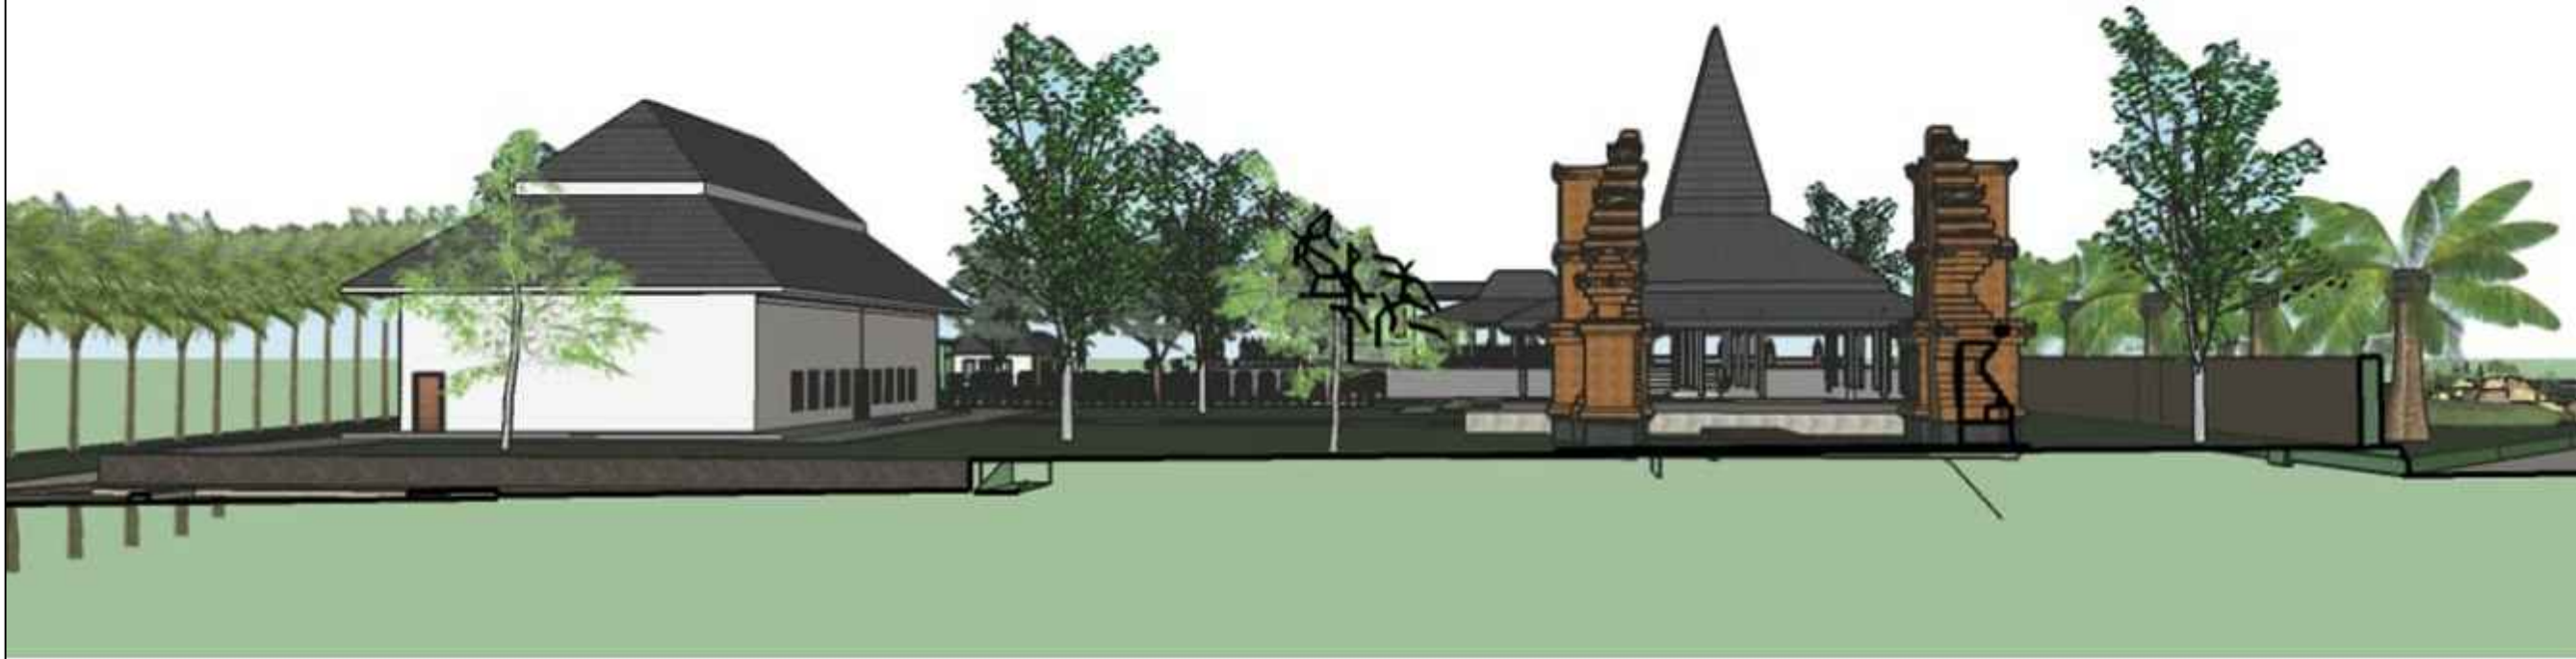

POTONGAN KAWASAN

POTONGAN KAWASAN B - B

POTONGAN KAWASAN B - B

PROGRAM STUDI ARSITEKTUR
 FAKULTAS TEKNIK
 UNIVERSITAS 17 AGUSTUS 1945
 SURABAYA

TUGAS AKHIR PERANCANGAN

Pengembangan Fasilitas
 Makam Dewi Sekardadu
 di Kabupaten Sidoarjo

SEMESTER GASAL 2019/2020

NAMA GAMBAR

**POTONGAN
 KAWASAN**

SKALA :

KODE GBR :

DIKERJAKAN OLEH

Sally Kumala Paramita
 144150 2052

PEMBIMBING