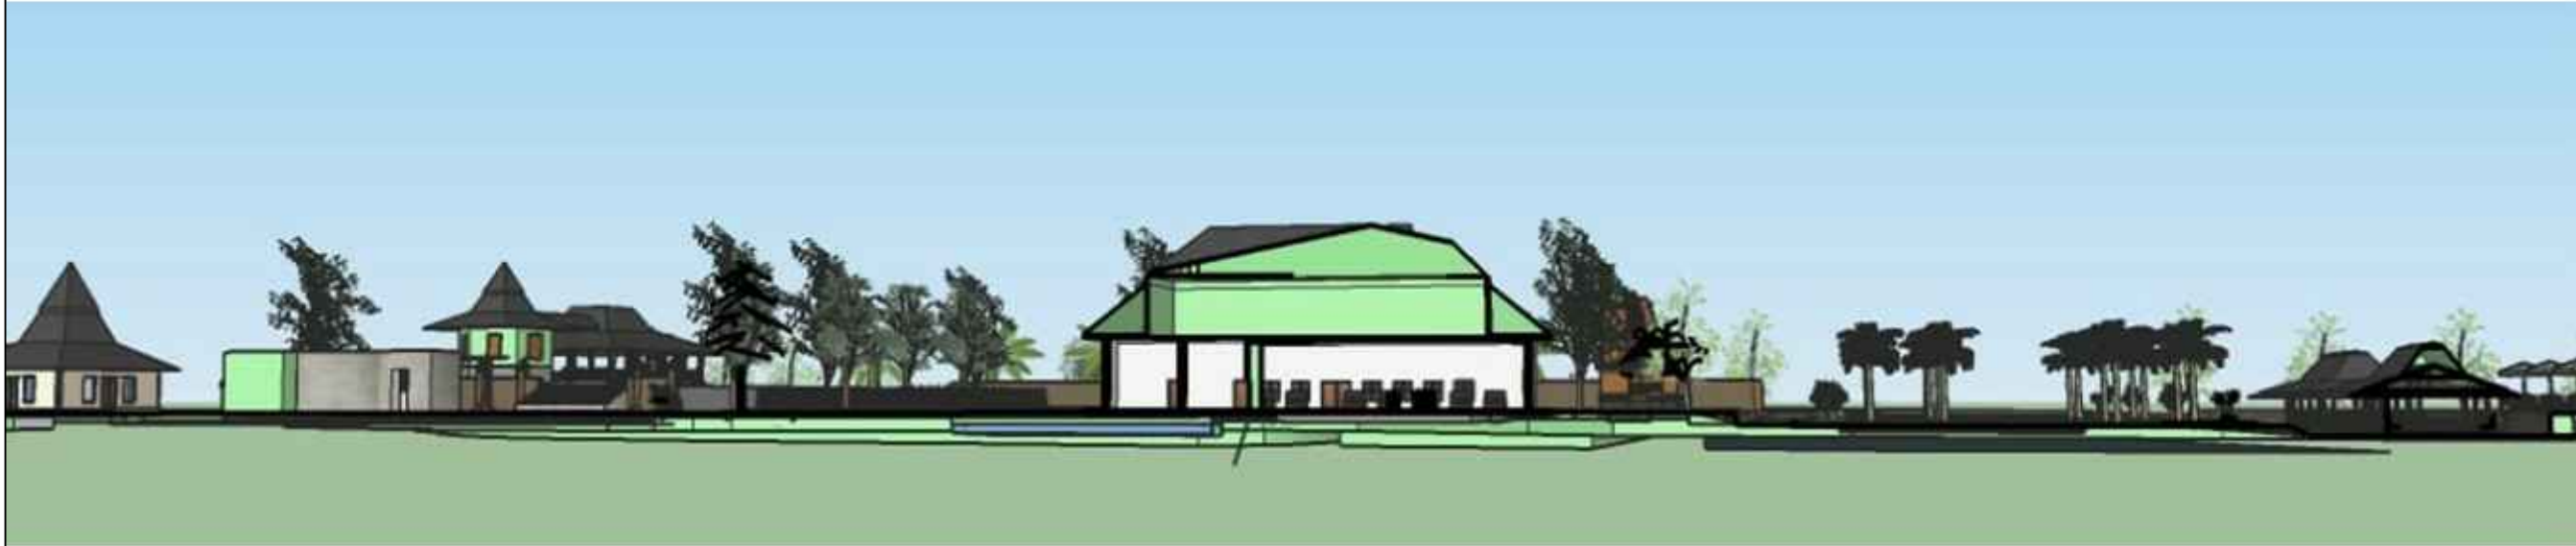

POTONGAN KAWASAN

POTONGAN KAWASAN A - A

POTONGAN KAWASAN A - A

PROGRAM STUDI ARSITEKTUR
FAKULTAS TEKNIK
UNIVERSITAS 17 AGUSTUS 1945
SURABAYA

TUGAS AKHIR PERANCANGAN

Pengembangan Fasilitas
Makam Dewi Sekardadu
di Kabupaten Sidoarjo

SEMESTER GASAL 2019/2020

NAMA GAMBAR

**POTONGAN
KAWASAN**

SKALA :

KODE GBR :

DIKERJAKAN OLEH

Sally Kumala Paramita
144150 2052

PEMBIMBING