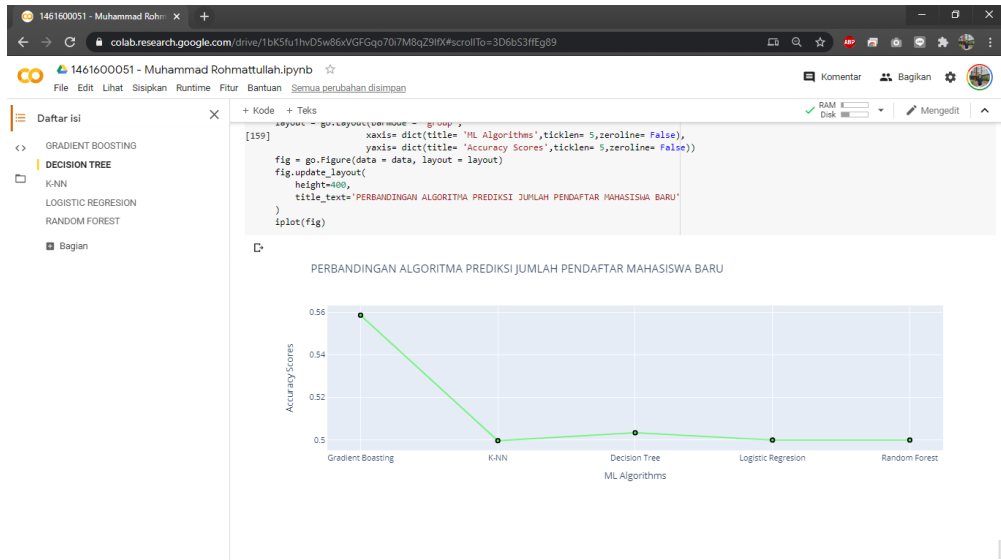

Lampiran 2 : Dokumentasi Akurasi Metode

Link Url :

<https://colab.research.google.com/drive/1bK5fu1hvD5w86xVGFGq70i7M8qZ9IfX#scrollTo=3D6bS3ffEg89>

Gambar 2 Akurasi Metode