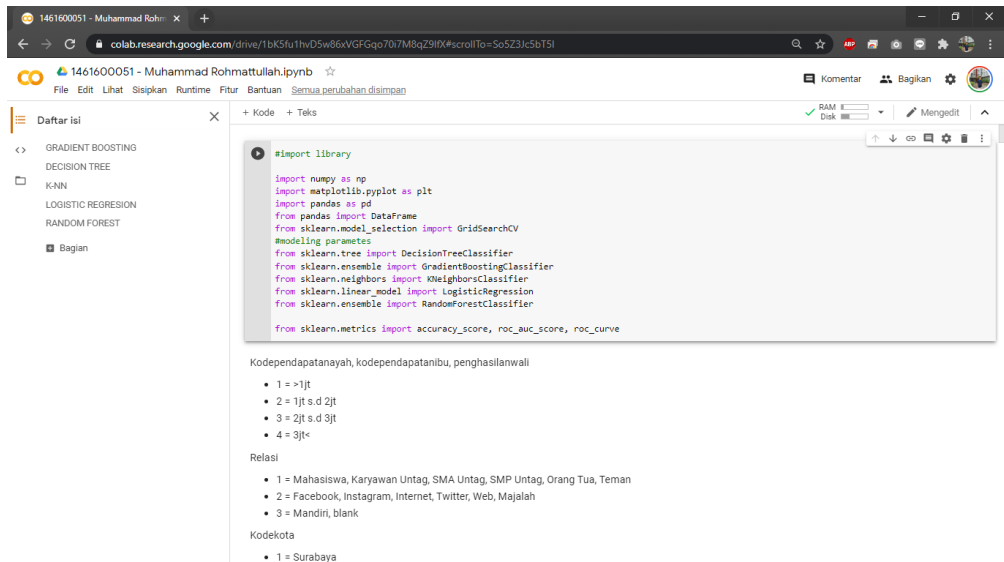

DAFTAR LAMPIRAN

Lampiran 1 : Dokumentasi Proses Evaluasi di Google Colab

Link Url :

<https://colab.research.google.com/drive/1bK5fu1hvD5w86xVGFgqo70i7M8qZ9lfX#scrollTo=xFKkbVvoM5qV>

Gambar 1 Proses Evaluasi Paramater