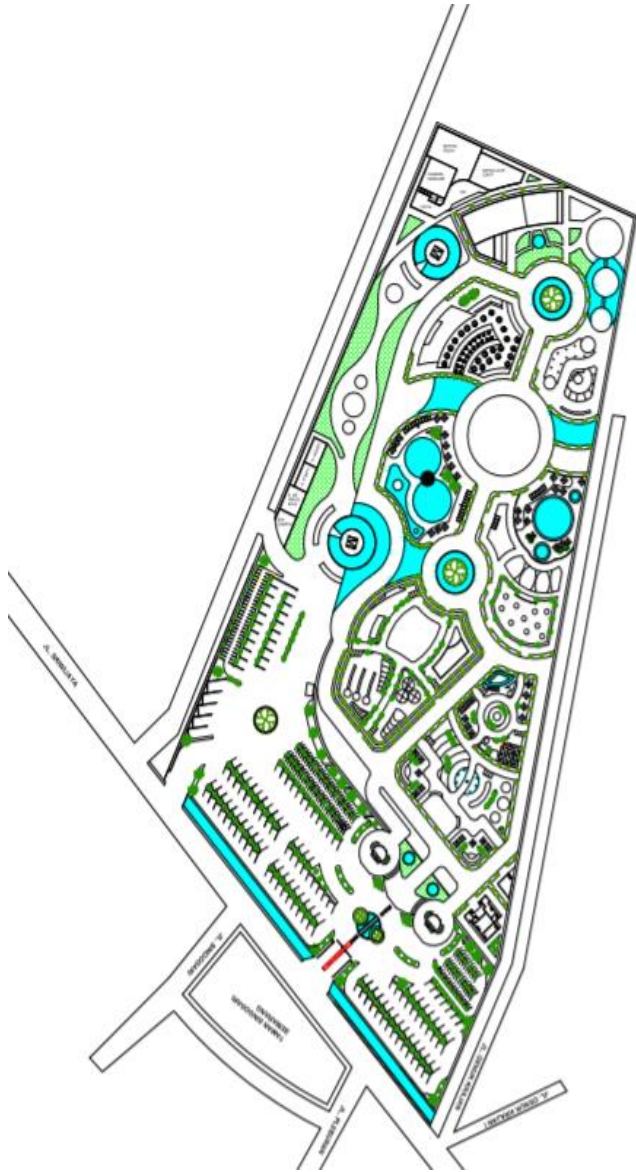

LAMPIRAN

1. Zonning

Kuning : Zona Anak-anak
Hijau : Zona Remaja
Merah : Zona Merah

2. Pengolahan Tapak dan Bnagunan

- Prespektif malam

- Prespektif pagi

3. Layout

Gate utama (pintu masuk)

Gate masuk makam

Gate Zona Anak-Anak

Gate Zona Remaja

Gate Zona Dewasa

1. Wahana di Zona Anak (utama)

2. Wahana di Zona Remaja (utama)

3. Wahana di Zona Dewasa (utama)

BIOGRAFI PENULIS