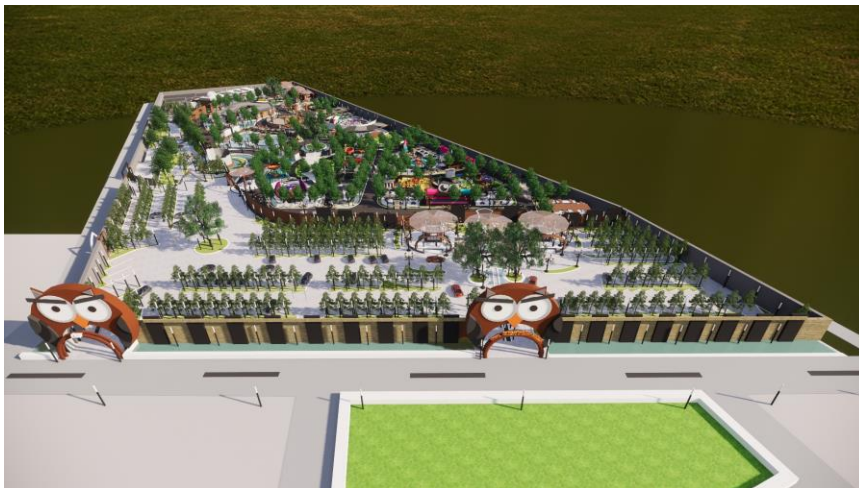

LAMPIRAN

1. Zonning

Kuning : Zona Anak-anak
Hijau : Zona Remaja
Merah : Zona Merah

2. Pengolahan Tapak dan Bnagunan

- Prespektif malam

- Prespektif pagi

3. Layout

Gate utama (pintu masuk)

Gate masuk makam

Gate Zona Anak-Anak

Gate Zona Remaja

Gate Zona Dewasa

1. Wahana di Zona Anak (utama)

2. Wahana di Zona Remaja (utama)

3. Wahana di Zona Dewasa (utama)

BIOGRAFI PENULIS