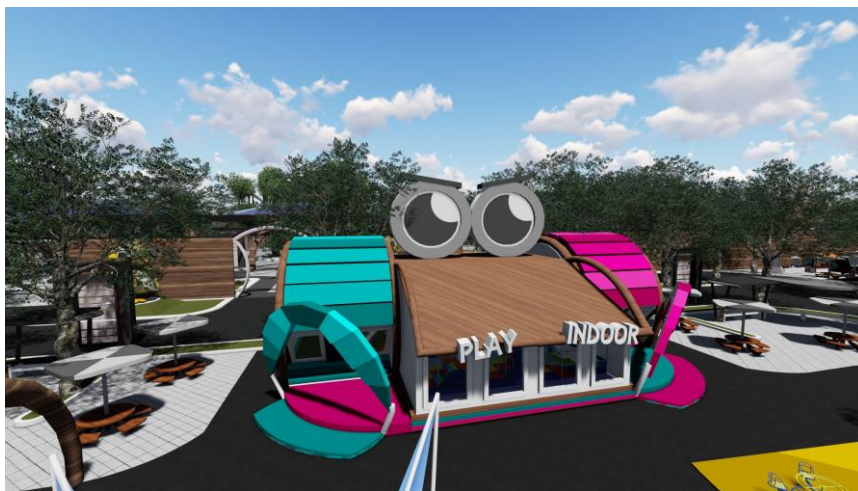

LAMPIRAN

1. Zonning

Kuning : Zona Anak-anak
Hijau : Zona Remaja
Merah : Zona Merah

2. Pengolahan Tapak dan Bnagunan

- Prespektif malam

- Prespektif pagi

3. Layout

Gate utama (pintu masuk)

Gate masuk makam

Gate Zona Anak-Anak

Gate Zona Remaja

Gate Zona Dewasa

1. Wahana di Zona Anak (utama)

2. Wahana di Zona Remaja (utama)

3. Wahana di Zona Dewasa (utama)

BIOGRAFI PENULIS