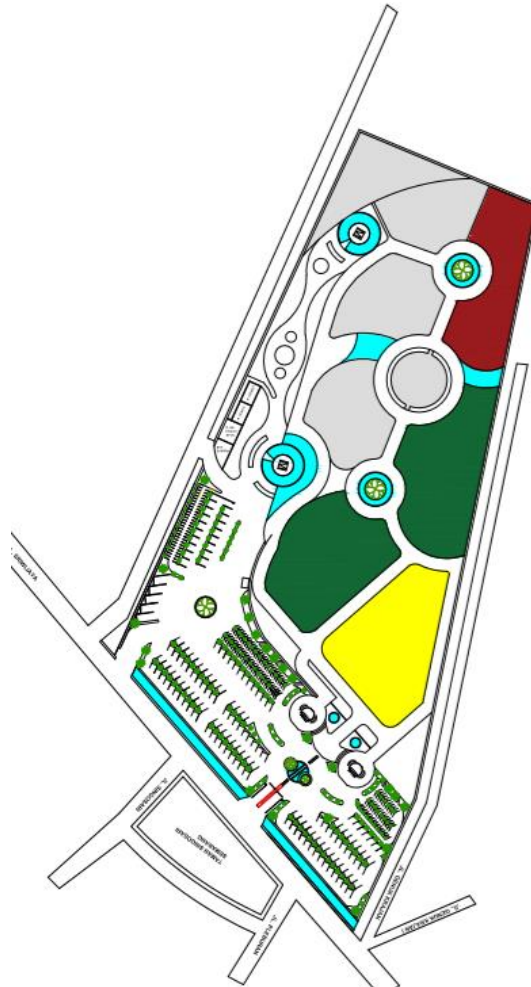

LAMPIRAN

1. Zonning

Kuning : Zona Anak-anak
Hijau : Zona Remaja
Merah : Zona Merah

2. Pengolahan Tapak dan Bnagunan

- Prespektif malam

- Prespektif pagi

3. Layout

Gate utama (pintu masuk)

Gate masuk makam

Gate Zona Anak-Anak

Gate Zona Remaja

Gate Zona Dewasa

1. Wahana di Zona Anak (utama)

2. Wahana di Zona Remaja (utama)

3. Wahana di Zona Dewasa (utama)

BIOGRAFI PENULIS