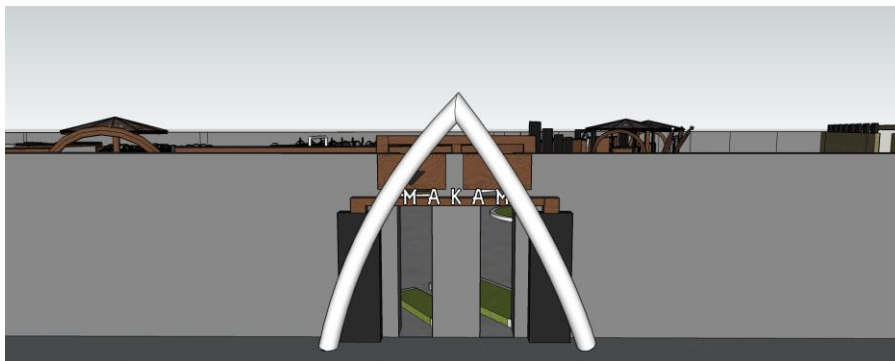

LAMPIRAN

1. Zonning

Kuning : Zona Anak-anak
Hijau : Zona Remaja
Merah : Zona Merah

2. Pengolahan Tapak dan Bnagunan

- Prespektif malam

- Prespektif pagi

3. Layout

Gate utama (pintu masuk)

Gate masuk makam

Gate Zona Anak-Anak

Gate Zona Remaja

Gate Zona Dewasa

1. Wahana di Zona Anak (utama)

2. Wahana di Zona Remaja (utama)

3. Wahana di Zona Dewasa (utama)

BIOGRAFI PENULIS