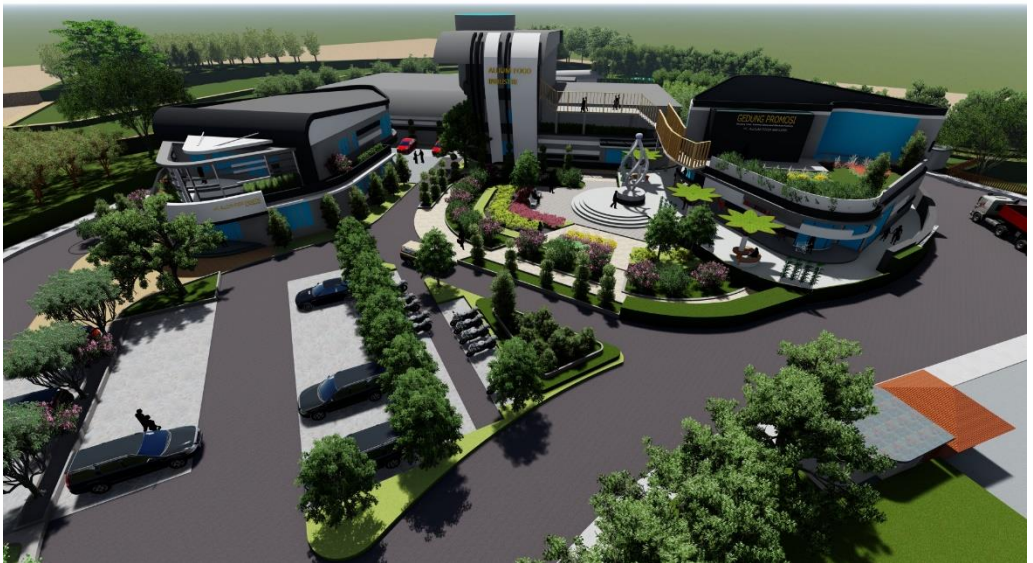

Lampiran

TRANSFORMASI SITE

Lampiran

ZONING SITE

- Area privasi .
Diantaranya : Gedung Kantor, dan Gedung Produksi.
- Area Publik
Diantaranya : Gedung Promosi dan Taman
- Area Servis
Diantaranya : Bangunan Limbah
- Area Hijau
Diantaranya : Kawasan antara produksi dan Kebun

Lampiran

SIRKULASI

- 1- Sirkulasi Pekerja
- 2. Sirkulasi Pengunjung
- 3. Sirkulasi loading produk

Lampiran

TAMPAK MATA BURUNG

Lampiran

DESAIN TAMAN

DESAIN TAMAN PADA TERAS BANGUNAN

Lampiran

DESAIN ROOF GARDEN

DESAIN LOADING DOCK