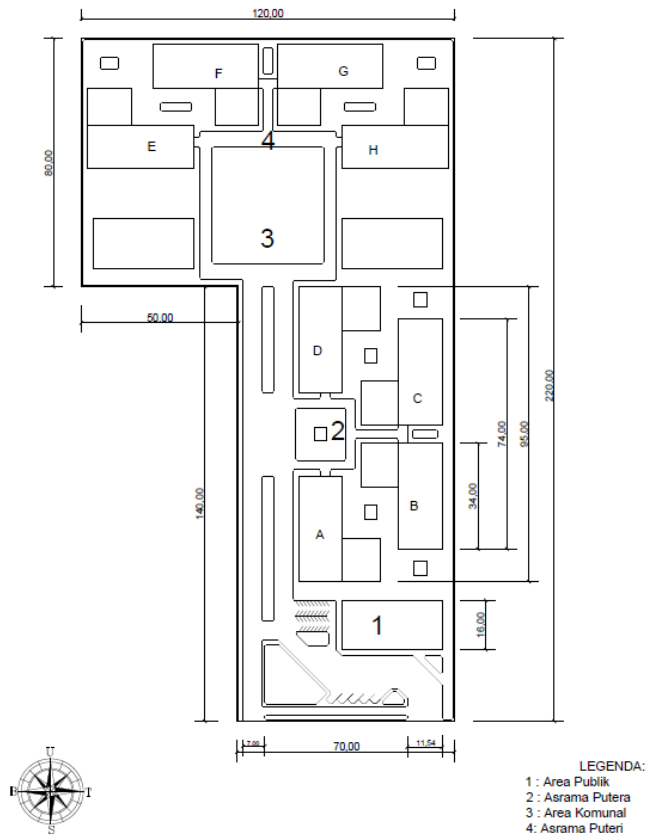

LAMPIRAN

Gambar 7. 1 Ide bentuk

Gambar 7. 2 Transformasi

Gambar 7. 3 Block Plan Masa

1: Area Publik

2 : Asrama Putera

3: Area Komunal

4 : Asrama Puteri

Gambar 7. 4 Isometri

Gambar 7. 5 Perspektif Mata Burung Kawasan Asrama Mahasiswa Putera

Gambar 7. 6 Perspektif Mata Manusia Asrama Mahasiswa

Gambar 7. 7 Perspektif Tampak Selatan

Gambar 7. 8 Tampak Selatan

Gambar 7. 9 Site Plan