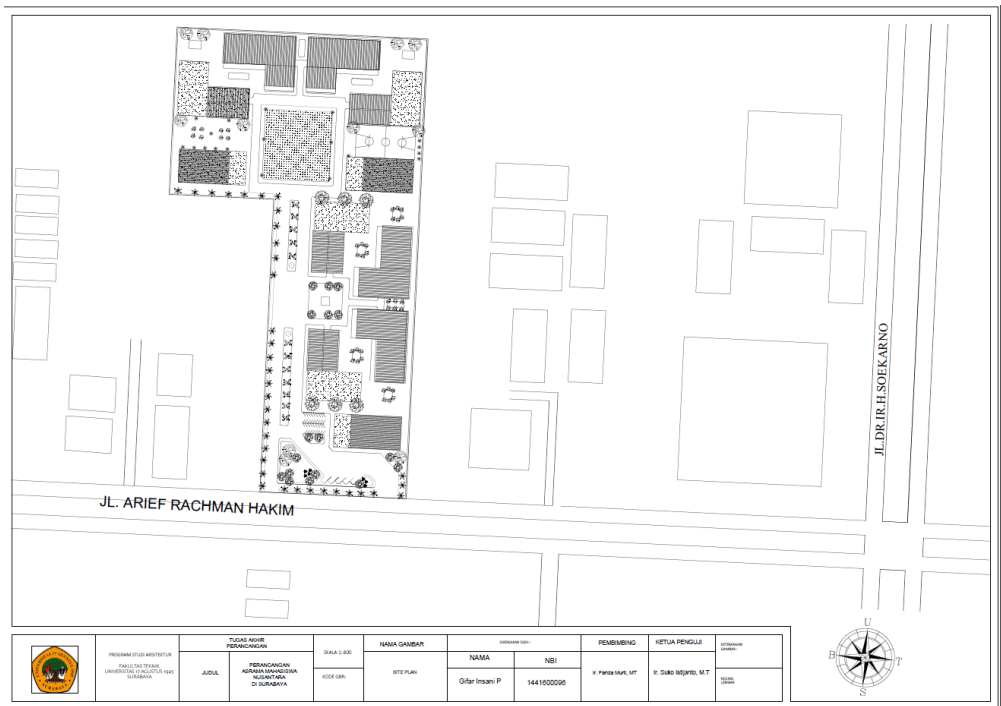

LAMPIRAN

Gambar 7. 1 Ide bentuk

Gambar 7. 2 Transformasi

Gambar 7. 3 Block Plan Masa

1: Area Publik

2 : Asrama Putera

3: Area Komunal

4 : Asrama Puteri

Gambar 7. 4 Isometri

Gambar 7. 5 Perspektif Mata Burung Kawasan Asrama Mahasiswa Putera

Gambar 7. 6 Perspektif Mata Manusia Asrama Mahasiswa

Gambar 7. 7 Perspektif Tampak Selatan

Gambar 7. 8 Tampak Selatan

Gambar 7. 9 Site Plan