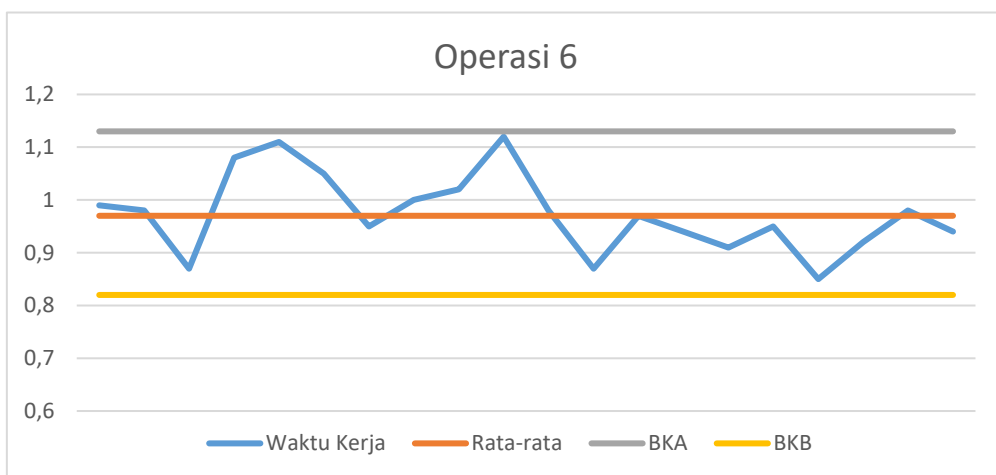

LAMPIRAN

Lampiran 1 (Gambar produk paving dan mesin produksi)

Lampiran 2 (Peta Kontrol)

Lampiran 3 (Tracking Signal)

BIOGRAFI

Aditya Nurmansyah Putra Dilahirkan di Kota Surabaya, Jawa Timur tepatnya pada hari Senin tanggal 3 Agustus 1998. Kemudian menetap di Manukan bersama orang. Anak pertama dari pasangan Bapak Teddy dan Ibu Andryani. Peneliti menyelesaikan pendidikan di Sekolah Dasar Negeri Manukan di Kecamatan Tandes Kota Surabaya pada tahun 2010. Pada saat itu juga peneliti melanjutkan ke jenjang pendidikan di SMP Negeri 20 Surabaya Kecamatan Sambikerep dan tamat pada tahun 2013, kemudian melanjutkan Sekolah Menengah Atas di SMA Negeri 12 Kota Surabaya dan tamat pada tahun 2016. Pada tahun 2016 peneliti melanjutkan pendidikan di Perguruan Tinggi Swasta, tepatnya di Universitas 17 Agustus 1945 Surabaya mengambil Program Studi Teknik Industri Fakultas Teknik.