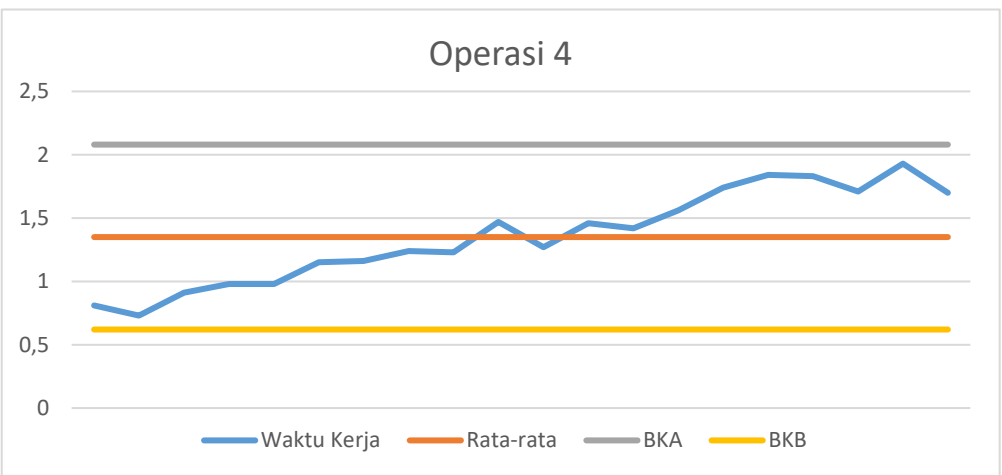

LAMPIRAN

Lampiran 1 (Gambar produk paving dan mesin produksi)

Lampiran 2 (Peta Kontrol)

Lampiran 3 (Tracking Signal)

BIOGRAFI

Aditya Nurmansyah Putra Dilahirkan di Kota Surabaya, Jawa Timur tepatnya pada hari Senin tanggal 3 Agustus 1998. Kemudian menetap di Manukan bersama orang. Anak pertama dari pasangan Bapak Teddy dan Ibu Andryani. Peneliti menyelesaikan pendidikan di Sekolah Dasar Negeri Manukan di Kecamatan Tandes Kota Surabaya pada tahun 2010. Pada saat itu juga peneliti melanjutkan ke jenjang pendidikan di SMP Negeri 20 Surabaya Kecamatan Sambikerep dan tamat pada tahun 2013, kemudian melanjutkan Sekolah Menengah Atas di SMA Negeri 12 Kota Surabaya dan tamat pada tahun 2016. Pada tahun 2016 peneliti melanjutkan pendidikan di Perguruan Tinggi Swasta, tepatnya di Universitas 17 Agustus 1945 Surabaya mengambil Program Studi Teknik Industri Fakultas Teknik.