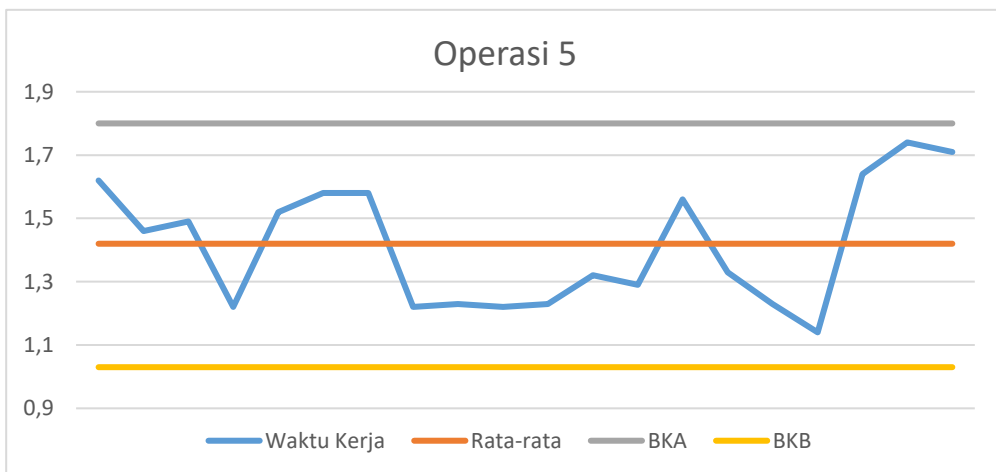

LAMPIRAN

Lampiran 1 (Gambar produk paving dan mesin produksi)

Lampiran 2 (Peta Kontrol)

Lampiran 3 (Tracking Signal)

BIOGRAFI

Aditya Nurmansyah Putra Dilahirkan di Kota Surabaya, Jawa Timur tepatnya pada hari Senin tanggal 3 Agustus 1998. Kemudian menetap di Manukan bersama orang. Anak pertama dari pasangan Bapak Teddy dan Ibu Andryani. Peneliti menyelesaikan pendidikan di Sekolah Dasar Negeri Manukan di Kecamatan Tandes Kota Surabaya pada tahun 2010. Pada saat itu juga peneliti melanjutkan ke jenjang pendidikan di SMP Negeri 20 Surabaya Kecamatan Sambikerep dan tamat pada tahun 2013, kemudian melanjutkan Sekolah Menengah Atas di SMA Negeri 12 Kota Surabaya dan tamat pada tahun 2016. Pada tahun 2016 peneliti melanjutkan pendidikan di Perguruan Tinggi Swasta, tepatnya di Universitas 17 Agustus 1945 Surabaya mengambil Program Studi Teknik Industri Fakultas Teknik.