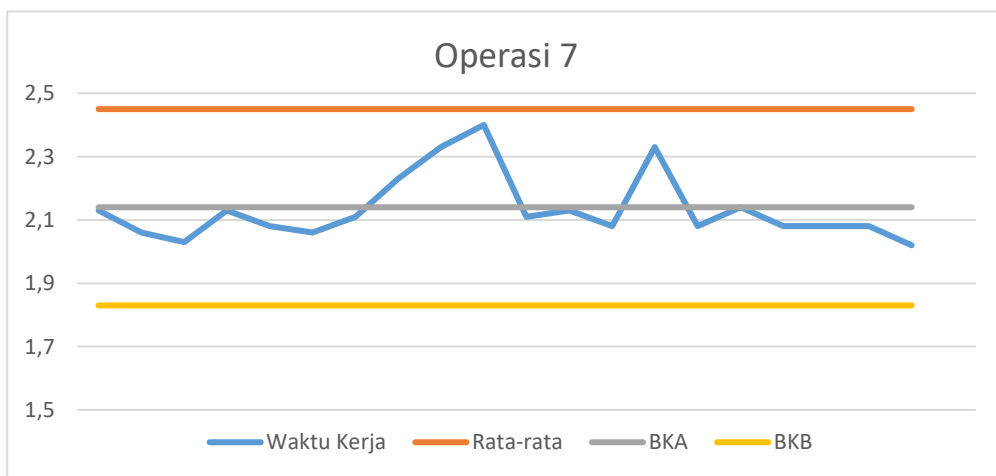

LAMPIRAN

Lampiran 1 (Gambar produk paving dan mesin produksi)

Lampiran 2 (Peta Kontrol)

Lampiran 3 (Tracking Signal)

BIOGRAFI

Aditya Nurmansyah Putra Dilahirkan di Kota Surabaya, Jawa Timur tepatnya pada hari Senin tanggal 3 Agustus 1998. Kemudian menetap di Manukan bersama orang. Anak pertama dari pasangan Bapak Teddy dan Ibu Andryani. Peneliti menyelesaikan pendidikan di Sekolah Dasar Negeri Manukan di Kecamatan Tandes Kota Surabaya pada tahun 2010. Pada saat itu juga peneliti melanjutkan ke jenjang pendidikan di SMP Negeri 20 Surabaya Kecamatan Sambikerep dan tamat pada tahun 2013, kemudian melanjutkan Sekolah Menengah Atas di SMA Negeri 12 Kota Surabaya dan tamat pada tahun 2016. Pada tahun 2016 peneliti melanjutkan pendidikan di Perguruan Tinggi Swasta, tepatnya di Universitas 17 Agustus 1945 Surabaya mengambil Program Studi Teknik Industri Fakultas Teknik.