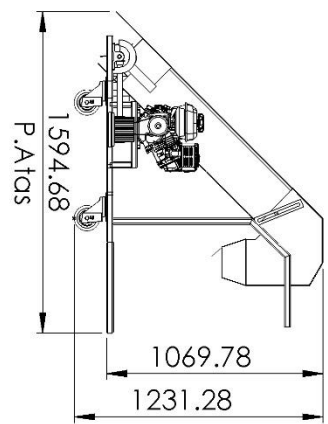

Skala : 1:30	Nama : Afiful Irfu Arbaqi	Peringatan
	Satuan : mm	Nbl : 1421600029	
UNIVERSITAS 17 AGUSTUS 1945 SURABAYA	Tanggal: 12-05-2020	Pembimbing: Dr. Ir. Muhyin, M.Sc	
		Mesin Pengemas Gabbah	
		NO :	
			B5