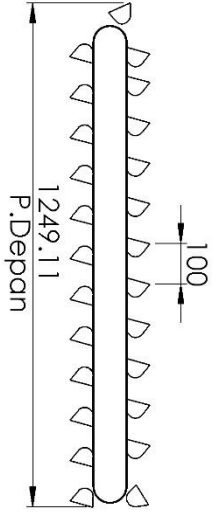

20	1	Casing Down	PLATTLB 2MM		
19	1	Casing Screw conveyor	PLATTLB 2MM		
18	1	Screw Conveyor Korong	PLA 1BL 2MM		
17	1	Motör	-		
16	2	Penyetal Koningan	BAJA ST41		
15	2	Mounting Bell conveyor	BAJA ST41		
14	1	Shaft Rowoh	AL PROCEL		
13	1	3st Pulley	-		
12	1	Shaft	AL PROCEL		
11	1	Centrif Reducer	-		
10	1	Pusat Beral Gear	SSC-D		
9	2	Beral Gear	-		
8	1	Screw Conveyor Kiri	PLATTLB 2MM		
7	2	Flour Block	-		
6	1	Flour Bawah	SSC-D		
5	1	Bucket	ASTM A36		
4	1	Flour Atas	SSC-D		
3	1	Bell Conveyor	SRI KWI BAJA		
2	1	Casing Atas	PLATTLB 2MM		
1	1	Rangka	BAJA S41		
NO	Jumlah	Keterangan	Materi	Indikasi	Keterangan
	Skala : 1:12	Nama : A'ryu Irfu Aribot			Penggambar
	Satuan : mm	NIM : 1471600029			
	Tanggal : 12/05/2020	Pembimbing: Dik.Wahyuni, M.Sc			
	UNIVERSITAS 17 ACESISUS	Mesin Penggerak Gadoh			NO
	1945 SURABAYA				A2

P. Atas

Isometric

	Skala : 1:1	Nama : Afirul Ilnu Arba'i	Peringatan
	Satuan : mm Tanggal: 12-05-2020	Nbi : 1421600029 Pembimbing: Dr. Ir. Muhyin, M.Sc	
UNIVERSITAS 17 AGUSTUS 1945 SURABAYA	ASSEMBLY BELT CONVEYOR	NO:	B5

P. Atas

Isometric

P. Depan

DETAIL G
SCALE 1 : 1

P. Atas

Skala : 1:20	Nama : Afriul Irfu Arba'i	Peringatan	
Satuan : mm	Nbl : 1421600029		
Langgald : 12-05-2020	Pembimbing: Dr.Ir. Muhyin, M.sc		
UNIVERSITAS 17 AGUSTUS 1945 SURABAYA	BELT CONVEYOR	NO : 3	B5

P. Atas

Isometric

P. Depan

SECTION B-B

SCALE 1 : 3

P. Samping

	Skala : 1:3	Nama : Afriul InFu Arhadi	Peringatan
	Satuan : mm	Nbi : 1421600029	
Tanggal: 12-05-2020 UNIVERSITAS 17 AGUSTUS 1945 SURABAYA		Pembimbing: Dr. Ir. Mulyin, M.sc BUCKET	NO : 5 B5