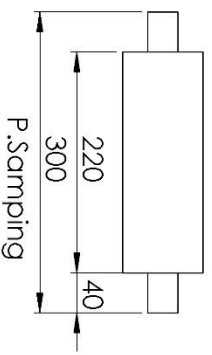

Skala : 1:6	Nama : Aftul Ifnu Arhadi	Peringatan
	Satuan : mm	Nbi : 1421600029	
UNIVERSITAS 17 AGUSTUS 1945 SURABAYA	Tanggal: 12-05-2020	Pembimbing: Dr. Ir. Muhyin, M.sc	
		POROS BAWAH	
		NO : 6	
		B5