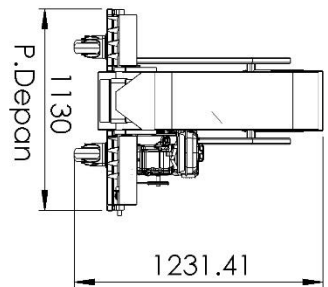

LAMPIRAN

	Skala : 1:30	Nama : Afiful Irfu Arbaqi	Peringatan
	Satuan : mm	Nbl : 1421600029	
UNIVERSITAS 17 AGUSTUS 1945 SURABAYA	Tanggal: 12-05-2020	Pembimbing: Dr. Ir. Muhyin, M.Sc	
		Mesin Pengemas Gabbah	
		NO :	
			B5

P. Atas

Isometric

	Skala : 1:1	Nama : Afirul Ilnu Arba'i	Peringatan
	Satuan : mm Tanggal: 12-05-2020	Nbi : 1421600029 Pembimbing: Dr. Ir. Muhyin, M.Sc	
UNIVERSITAS 17 AGUSTUS 1945 SURABAYA	ASSEMBLY BELT CONVEYOR	NO:	B5

P. Atas

Isometric

P. Depan

DETAIL G
SCALE 1 : 1

P. Atas

Skala : 1:20	Nama : Afriul Irfu Arba'i	Peringatan	
Satuan : mm	Nbl : 1421600029		
Langgald : 12-05-2020	Pembimbing: Dr.Ir. Muhyin, M.sc		
UNIVERSITAS 17 AGUSTUS 1945 SURABAYA	BELT CONVEYOR	NO : 3	B5

P. Atas

Isometric

P. Depan

SECTION B-B

SCALE 1 : 3

P. Samping

	Skala : 1:3	Nama : Afriul InFu Arhadi	Peringatan
	Satuan : mm	Nbi : 1421600029	
Tanggal: 12-05-2020 UNIVERSITAS 17 AGUSTUS 1945 SURABAYA		Pembimbing: Dr. Ir. Mulyin, M.sc BUCKET	NO : 5 B5