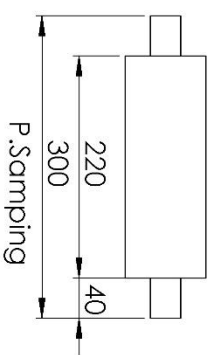

P. Atas

Isometric

P. Depan

DETAIL G
SCALE 1 : 1

P. Atas

Skala : 1:20	Nama : Afriul Irfu Arba'i	Peringatan	
Satuan : mm	Nbl : 1421600029		
Langgald : 12-05-2020	Pembimbing: Dr.Ir. Muhyin, M.sc		
UNIVERSITAS 17 AGUSTUS 1945 SURABAYA	BELT CONVEYOR	NO : 3	B5

P. Atas

Isometric

P. Depan

SECTION B-B

SCALE 1 : 3

P. Samping

	Skala : 1:3	Nama : Afriul InFu Arhadi	Peringatan
	Satuan : mm	Nbi : 1421600029	
Tanggal: 12-05-2020 UNIVERSITAS 17 AGUSTUS 1945 SURABAYA		Pembimbing: Dr. Ir. Mulyin, M.sc BUCKET	NO : 5 B5