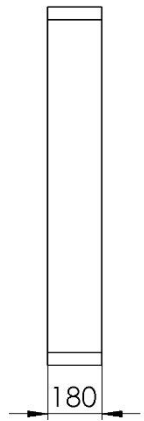

20	1	Casing Down	PLATTLB 2MM		
19	1	Casing Screw conveyor	PLATTLB 2MM		
18	1	Screw Conveyor Korong	PLA 1BL 2MM		
17	1	Motör	-		
16	2	Penyetal Koningan	BAJA ST41		
15	2	Mounting Bell conveyor	BAJA ST41		
14	1	Shaft Rowoh	AL PROCEL		
13	1	3st Pulley	-		
12	1	Shaft	AL PROCEL		
11	1	Centrif Reducer	-		
10	1	Pusat Beral Gear	SSC-D		
9	2	Beral Gear	-		
8	1	Screw Conveyor Kiri	PLATTLB 2MM		
7	2	Flour Block	-		
6	1	Flour Bawah	SSC-D		
5	1	Bucket	ASTM A36		
4	1	Flour Atas	SSC-D		
3	1	Bell Conveyor	SRI KWI BAJA		
2	1	Casing Atas	PLATTLB 2MM		
1	1	Rangka	BAJA S41		
NO	Jumlah	Keterangan	Materi	Indikasi	Keterangan
	Skala : 1:12	Nama : A'ryu Irfu Aribot			Penggambar
	Satuan : mm	NIM : 1471600029			
	Tanggal : 12/05/2020	Pembimbing: Dik.Wahyuni, M.Sc			
	UNIVERSITAS 17 ACESISUS	Mesin Penggerak Gadoh			NO
	1945 SURABAYA				A2

P. Atas

Isometric

	Skala : 1:1	Nama : Afirul Ilnu Arba'i	Peringatan
	Satuan : mm Tanggal: 12-05-2020	Nbi : 1421600029 Pembimbing: Dr. Ir. Muhyin, M.Sc	
UNIVERSITAS 17 AGUSTUS 1945 SURABAYA	ASSEMBLY BELT CONVEYOR	NO:	B5

P. Atas

Isometric

P. Depan

DETAIL G
SCALE 1 : 1

P. Atas

Skala : 1:20	Nama : Afriul Irfu Arba'i	Peringatan	
Satuan : mm	Nbl : 1421600029		
Langgald : 12-05-2020	Pembimbing: Dr.Ir. Muhyin, M.sc		
UNIVERSITAS 17 AGUSTUS 1945 SURABAYA	BELT CONVEYOR	NO : 3	B5

P. Atas

Isometric

P. Depan

SECTION B-B

SCALE 1 : 3

P. Samping

	Skala : 1:3	Nama : Afriul InFu Arhadi	Peringatan
	Satuan : mm	Nbi : 1421600029	
Tanggal: 12-05-2020 UNIVERSITAS 17 AGUSTUS 1945 SURABAYA		Pembimbing: Dr. Ir. Mulyin, M.sc BUCKET	NO : 5 B5