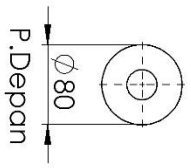

Skala : 1:6	Nama : Aftul Ifnu Arhadi	Peringatan
	Satuan : mm	Nbi : 1421600029	
UNIVERSITAS 17 AGUSTUS 1945 SURABAYA	Tanggal: 12-05-2020	Pembimbing: Dr. Ir. Muhyin, M.sc	
		POROS BAWAH	
		NO : 6	
		B5