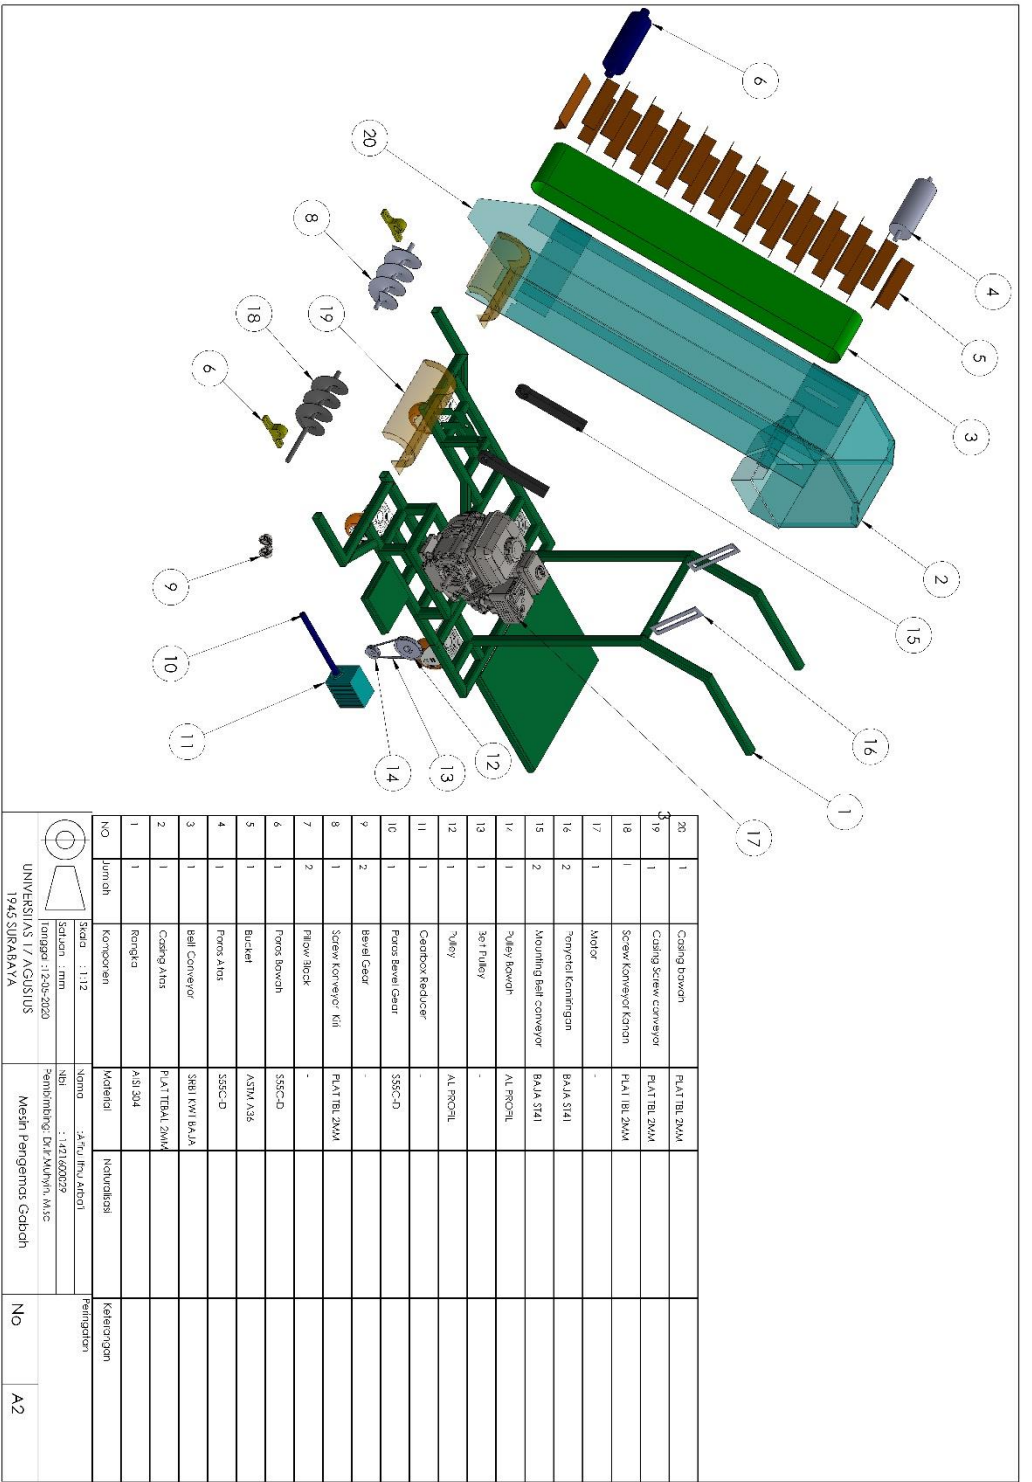

LAMPIRAN

	Skala : 1:30	Nama : Afiful Irfu Arbaqi	Peringatan
	Satuan : mm	Nbl : 1421600029	
UNIVERSITAS 17 AGUSTUS 1945 SURABAYA	Tanggal: 12-05-2020	Pembimbing: Dr. Ir. Muhyin, M.Sc	
		Mesin Pengemas Gabbah	
		NO :	
			B5

20	1	Casing Down	PLATTLB 2MM		
19	1	Casing Screw conveyor	PLATTLB 2MM		
18	1	Screw Conveyor Korong	PLA 1BL 2MM		
17	1	Motör	-		
16	2	Penyetal Koningan	BAJA ST41		
15	2	Mounting Bell conveyor	BAJA ST41		
14	1	Shaft Rowoh	AL PROCEL		
13	1	3st Pulley	-		
12	1	Shaft	AL PROCEL		
11	1	Centrif Reducer	-		
10	1	Pusat Beral Gear	SSC-D		
9	2	Beral Gear	-		
8	1	Screw Conveyor Kiri	PLATTLB 2MM		
7	2	Flour Block	-		
6	1	Flour Bawah	SSC-D		
5	1	Bucket	ASTM A36		
4	1	Flour Atas	SSC-D		
3	1	Bell Conveyor	SRI KWI BAJA		
2	1	Casing Atas	PLATTLB 2MM		
1	1	Rangka	BAJA S41		
NO	Jumlah	Keterangan	Materi	Indikasi	Keterangan
	Skala : 1:12	Nama : A'ryu Irfu Aribot			Penggambar
	Satuan : mm	NIM : 1471600029			
	Tanggal : 12/05/2020	Pembimbing: Dik.Wahyuni, M.Sc			
	UNIVERSITAS 17 ACESISUS	Mesin Penggerak Gadoh			NO
	1945 SURABAYA				A2

P. Atas

Isometric

	Skala : 1:1	Nama : Afirul Ilnu Arba'i	Peringatan
	Satuan : mm Tanggal: 12-05-2020	Nbi : 1421600029 Pembimbing: Dr. Ir. Muhyin, M.Sc	
UNIVERSITAS 17 AGUSTUS 1945 SURABAYA	ASSEMBLY BELT CONVEYOR	NO:	B5

P. Atas

Isometric

P. Depan

DETAIL G
SCALE 1 : 1

P. Atas

Skala : 1:20	Nama : Afriul Irfu Arba'i	Peringatan	
Satuan : mm	Nbl : 1421600029		
Langgald : 12-05-2020	Pembimbing: Dr.Ir. Muhyin, M.sc		
UNIVERSITAS 17 AGUSTUS 1945 SURABAYA	BELT CONVEYOR	NO : 3	B5