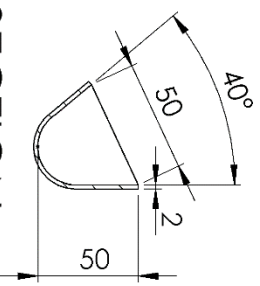

P. Atas

Isometric

P. Depan

DETAIL G
SCALE 1 : 1

P. Atas

Skala : 1:20	Nama : Afriul Irfu Arba'i	Peringatan	
Satuan : mm	Nbl : 1421600029		
Langgald : 12-05-2020	Pembimbing: Dr.Ir. Muhyin, M.sc		
UNIVERSITAS 17 AGUSTUS 1945 SURABAYA	BELT CONVEYOR	NO : 3	B5

P. Atas

Isometric

P. Depan

SECTION B-B

SCALE 1 : 3

P. Samping

	Skala : 1:3	Nama : Afriul InFu Arhadi	Peringatan
	Satuan : mm	Nbi : 1421600029	
Tanggal: 12-05-2020 UNIVERSITAS 17 AGUSTUS 1945 SURABAYA		Pembimbing: Dr. Ir. Mulyin, M.sc BUCKET	NO : 5 B5