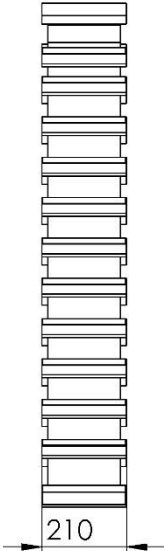

LAMPIRAN

	Skala : 1:30	Nama : Afiful Irfu Arbaqi	Peringatan
	Satuan : mm	Nbl : 1421600029	
UNIVERSITAS 17 AGUSTUS 1945 SURABAYA	Tanggal: 12-05-2020	Pembimbing: Dr. Ir. Muhyin, M.Sc	
		Mesin Pengemas Gabbah	
		NO :	
			B5

20	1	Casing Down	PLATTLB 2MM		
19	1	Casing Screw conveyor	PLATTLB 2MM		
18	1	Screw Conveyor Korong	PLA 1BL 2MM		
17	1	Motör	-		
16	2	Penyetal Koningan	BAJA ST41		
15	2	Mounting Bell conveyor	BAJA ST41		
14	1	Shaft Rowoh	AL PROCEL		
13	1	3st Pulley	-		
12	1	Shaft	AL PROCEL		
11	1	Centrif Reducer	-		
10	1	Pusat Beral Gear	SSC-D		
9	2	Beral Gear	-		
8	1	Screw Conveyor Kiri	PLATTLB 2MM		
7	2	Flour Block	-		
6	1	Flour Bawah	SSC-D		
5	1	Bucket	ASTM A36		
4	1	Flour Atas	SSC-D		
3	1	Bell Conveyor	SRI KWI BAJA		
2	1	Casing Atas	PLATTLB 2MM		
1	1	Rangka	BAJA S41		
NO	Jumlah	Keterangan	Materi	Indikasi	Keterangan
	Skala : 1:12	Nama : A'ryu Irfu Aribot			Penggambar
	Satuan : mm	NIM : 1471600029			
	Tanggal : 12/05/2020	Pembimbing: Dik.Wahyuni, M.Sc			
	UNIVERSITAS 17 ACESISUS	Mesin Penggerak Gadoh			NO
	1945 SURABAYA				A2

P. Atas

Isometric

	Skala : 1:1	Nama : Afirul Ilnu Arba'i	Peringatan
	Satuan : mm Tanggal: 12-05-2020	Nbi : 1421600029 Pembimbing: Dr. Ir. Muhyin, M.Sc	
UNIVERSITAS 17 AGUSTUS 1945 SURABAYA	ASSEMBLY BELT CONVEYOR	NO:	B5

P. Atas

Isometric

P. Depan

DETAIL G
SCALE 1 : 1

P. Atas

Skala : 1:20	Nama : Afriul Irfu Arba'i	Peringatan	
Satuan : mm	Nbl : 1421600029		
Langgald : 12-05-2020	Pembimbing: Dr.Ir. Muhyin, M.sc		
UNIVERSITAS 17 AGUSTUS 1945 SURABAYA	BELT CONVEYOR	NO : 3	B5