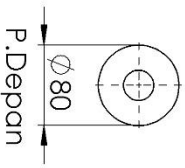

P. Atas

Isometric

P. Depan

DETAIL G
SCALE 1 : 1

P. Atas

Skala : 1:20	Nama : Afriul Irfu Arba'i	Peringatan	
Satuan : mm	Nbl : 1421600029		
Langgald : 12-05-2020	Pembimbing: Dr.Ir. Muhyin, M.sc		
UNIVERSITAS 17 AGUSTUS 1945 SURABAYA	BELT CONVEYOR	NO : 3	B5

P. Atas

Isometric

P. Depan

SECTION B-B

SCALE 1 : 3

P. Samping

	Skala : 1:3	Nama : Afriul InFu Arhadi	Peringatan
	Satuan : mm	Nbi : 1421600029	
Tanggal: 12-05-2020 UNIVERSITAS 17 AGUSTUS 1945 SURABAYA		Pembimbing: Dr. Ir. Mulyin, M.sc BUCKET	NO : 5 B5