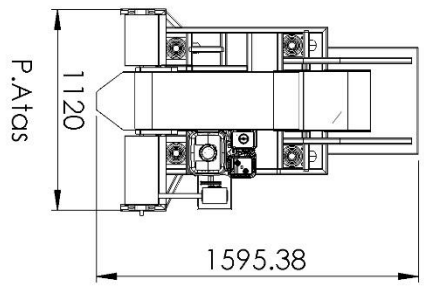

Skala : 1:30	Nama : Afiful Irfu Arbaqi	Peringatan
	Satuan : mm	Nbl : 1421600029	
UNIVERSITAS 17 AGUSTUS 1945 SURABAYA	Tanggal: 12-05-2020	Pembimbing: Dr. Ir. Muhyin, M.Sc	
		Mesin Pengemas Gabbah	
		NO :	
			B5