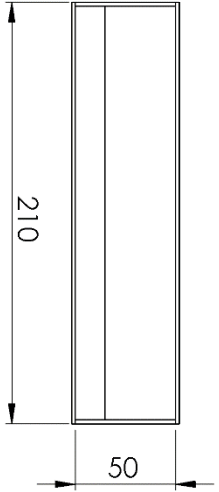

P. Atas

Isometric

	Skala : 1:1	Nama : Afirul Ilnu Arba'i	Peringatan
	Satuan : mm Tanggal: 12-05-2020	Nbi : 1421600029 Pembimbing: Dr. Ir. Muhyin, M.Sc	
UNIVERSITAS 17 AGUSTUS 1945 SURABAYA	ASSEMBLY BELT CONVEYOR	NO:	B5

P. Atas

Isometric

P. Depan

DETAIL G
SCALE 1 : 1

P. Atas

Skala : 1:20	Nama : Afriul Irfu Arba'i	Peringatan	
Satuan : mm	Nbl : 1421600029		
Langgald : 12-05-2020	Pembimbing: Dr.Ir. Muhyin, M.sc		
UNIVERSITAS 17 AGUSTUS 1945 SURABAYA	BELT CONVEYOR	NO : 3	B5

P. Atas

Isometric

P. Depan

SECTION B-B

SCALE 1 : 3

P. Samping

	Skala : 1:3	Nama : Afriul InFu Arhadi	Peringatan
	Satuan : mm	Nbi : 1421600029	
Tanggal: 12-05-2020 UNIVERSITAS 17 AGUSTUS 1945 SURABAYA		Pembimbing: Dr. Ir. Mulyin, M.sc BUCKET	NO : 5 B5