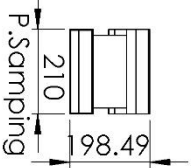

Skala : 1:1	Nama : Afirul Ilnu Arba'i	Peringatan
	Satuan : mm Tanggal: 12-05-2020	Nbi : 1421600029 Pembimbing: Dr. Ir. Muhyin, M.Sc	
UNIVERSITAS 17 AGUSTUS 1945 SURABAYA	ASSEMBLY BELT CONVEYOR	NO:	B5