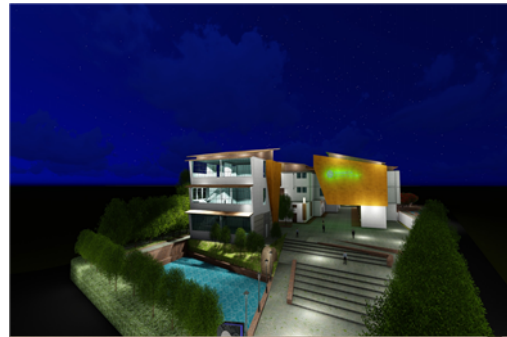

UNIVERSITY / INSTITUTE	PROJECT TYPE & LOCATION	DIGAMBAR OLEH	DOSEN PEMBIMBING	DOSEN PENGUJI	SKALA	NO. GAMBAR	KODE GAMBAR	
UNTAG SBY Universitas Tujuh Belas Agustus Surabaya Jl. Semolowaru No.45 Surabaya, Jawa Timur	PERANCANGAN FASILITAS PELATIHAN PENGEMBANGAN INDUSTRI DESAIN KREATIF DI SURABAYA PUSAT	ANAS ABDULLAH MAHRODHI	Ir.joko santoso,MMT	Ir. Farida Murti, MT	1 : 400	-	ARS	
NAMA FILE : 3D Suasana siang,malam,interior perspektif					FILE Tugas Akhir Perancangan Semester 2017-2018