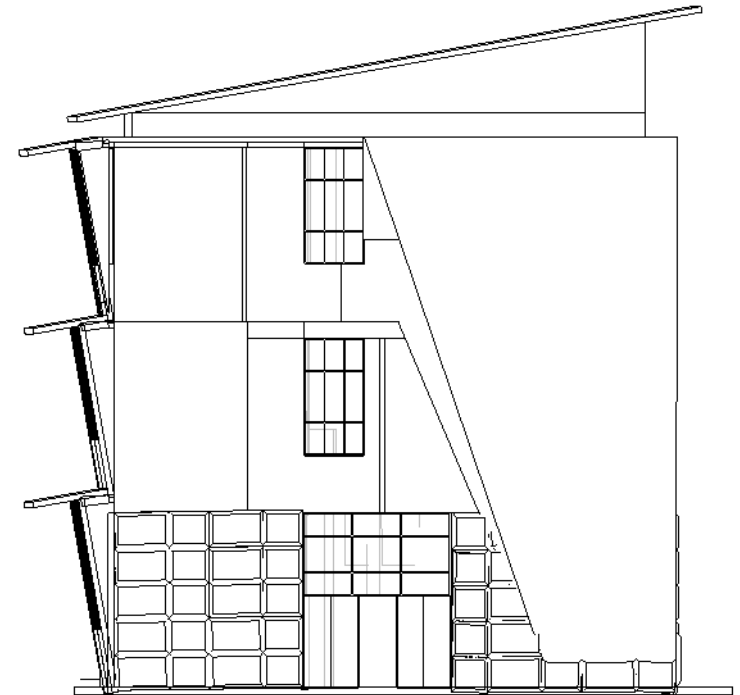

NO. GAMBAR

-

KODE GAMBAR

ARS

NAMA FILE : **TAMPAK MASSA (gedung pengelola)**

FILE Tugas Akhir Perancangan Semester 2017-2018

TAMPAK UTARA SKALA 1:200

TAMPAK SELATAN SKALA 1:500