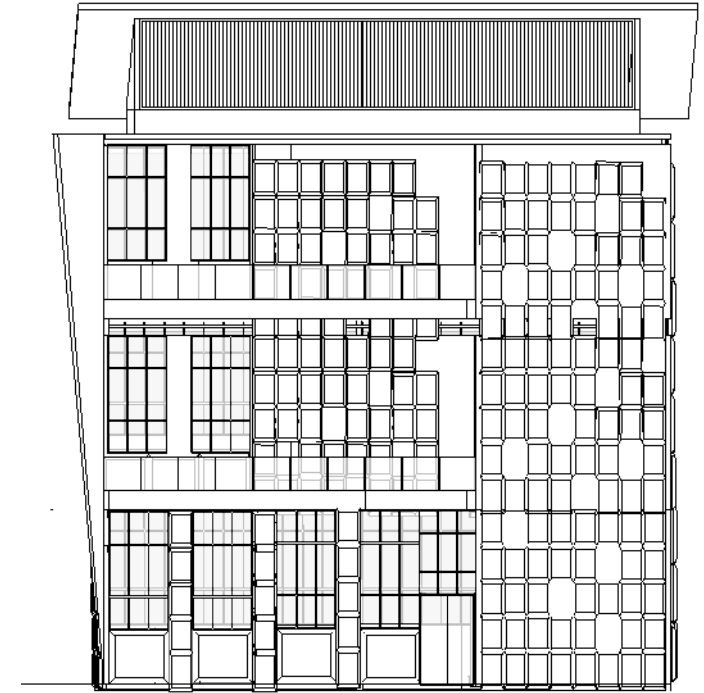

Ir.Farida Murti,MT

ANGGOTA PENGUJI

Ir.Uniek praptiningrum,MM

JUDUL GAMBAR

SKALA

DENAH BASEMENT

1:500

TAMPAK BARAT SKALA 1:200