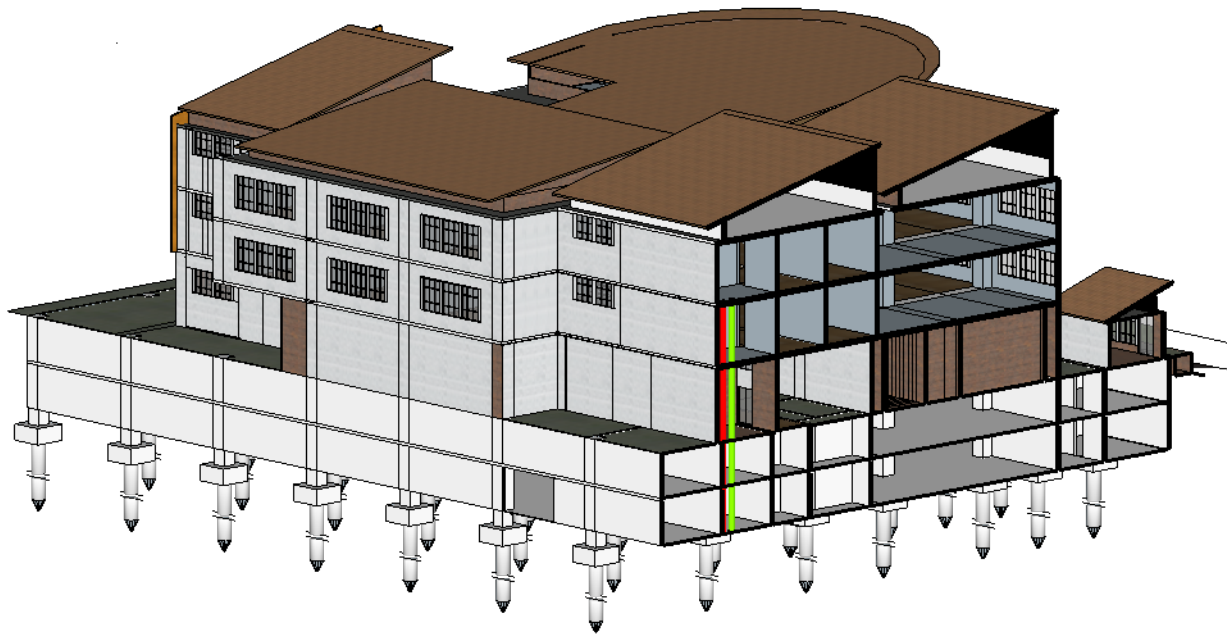

UNTAG SBY

Universitas 17 Agustus Surabaya

Jl. Semolowaru No.45 Surabaya, Jawa Timur

PROJECT TYPE & LOCATION	DIGAMBAR OLEH	DOSEN PEMBIMBING	DOSEN PENGUJI	SKALA	NO. GAMBAR	KODE GAMBAR	
PERANCANGAN FASILITAS PELATIHAN PENGEMBANGAN INDUSTRI DESAIN KRATIF DI SURABAYA PUSAT	ANAS ABDULLAH MAHRODHI	Ir. Joko santoso, MMT	Ir. Farida Murti, MT.	1:500		ARS	
				NAMA FILE : RENCANA UTILITAS BANGUNAN			
				FILE	: Tugas Akhir Perancangan Tahun Semester 2017-2018