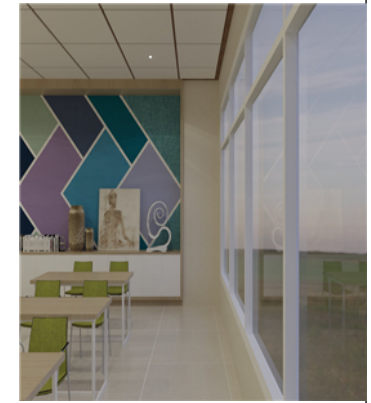

UNIVERSITY / INSTITUTE	PROJECT TYPE & LOCATION	DIGAMBAR OLEH	DOSEN PEMBIMBING	DOSEN PENGUJI	SKALA	NO. GAMBAR	KODE GAMBAR	
UNTAG SBY Universitas Tujuh Belas Agustus Surabaya Jl. Semolowaru No.45 Surabaya, Jawa Timur	PERANCANGAN FASILITAS PELATIHAN PENGEMBANGAN INDUSTRI DESAIN KREATIF DI SURABAYA PUSAT	ANAS ABDULLAH MAHRODHI	Ir.joko santoso,MMT	Ir. Farida Murti, MT	1 : 400	-	ARS	
NAMA FILE : 3D Suasana siang,malam,interior perspektif					FILE Tugas Akhir Perancangan Semester 2017-2018