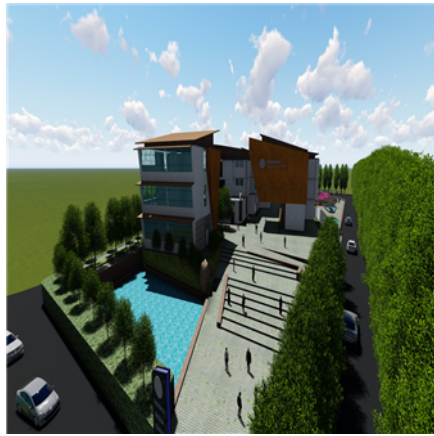

UNIVERSITY / INSTITUTE	PROJECT TYPE & LOCATION	DIGAMBAR OLEH	DOSEN PEMBIMBING	DOSEN PENGUJI	SKALA	NO. GAMBAR	KODE GAMBAR	
UNTAG SBY Universitas Tujuh Belas Agustus Surabaya Jl. Semolowaru No.45 Surabaya, Jawa Timur	PERANCANGAN FASILITAS PELATIHAN PENGEMBANGAN INDUSTRI DESAIN KREATIF DI SURABAYA PUSAT	ANAS ABDULLAH MAHRODHI	Ir.joko santoso,MMT	Ir. Farida Murti, MT	1 : 400	-	ARS	
NAMA FILE : 3D Suasana siang,malam,interior perspektif					FILE Tugas Akhir Perancangan Semester 2017-2018