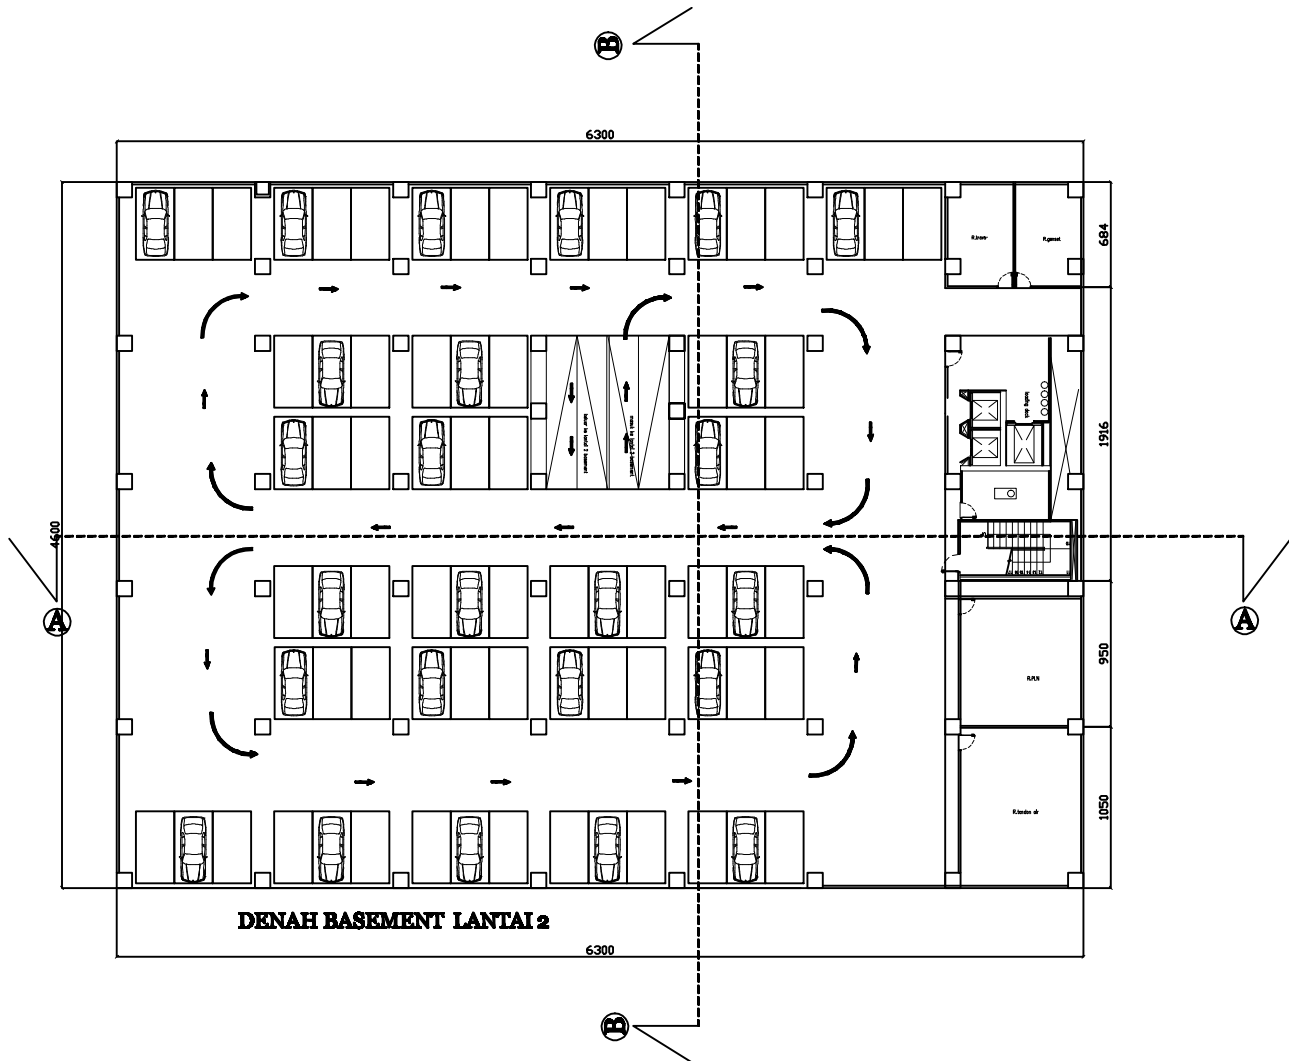

JUDUL TUGAS AKHIR

Perancangan Fasilitas pelatihan pengembangan industri desain kreatif di surabaya pusat

MAHASISWA

Anas Abdullah Mahrodhi

PEMBIMBING UTAMA

Ir.Joko Santoso,MMT

KETUA PENGUJI

Ir.Farida Murti,MT

ANGGOTA PENGUJI

Ir.Uniek praptiningrum,MM

JUDUL GAMBAR

SKALA

DENAH BASEMENT

1:500