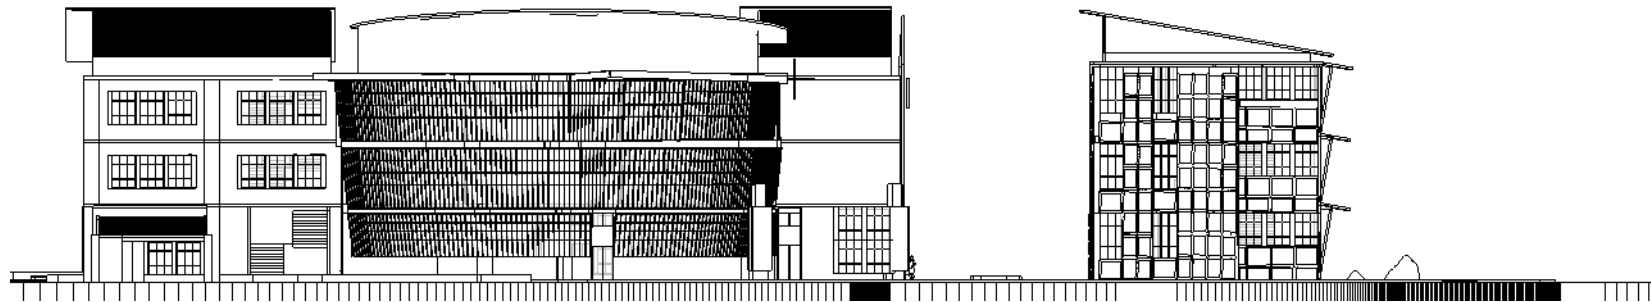

TAMPAK UTARA SKALA 1:500

UNIVERSITY / INSTITUTE

UNTAG SBY
Universitas Tujuh Belas Agustus Surabaya
Jl. Semolowaru No.45 Surabaya, Jawa Timur

PROJECT TYPE & LOCATION

**PERANCANGAN FASILITAS
PELATIHAN
PENGEMBANGAN INDUSTRI DESAIN
KREATIF DI SURABAYA PUSAT**

DIGAMBAR OLEH

**ANAS ABDULLAH
MAHRODHI**

DOSEN PEMBIMBING

Ir.joko santoso,MMT

DOSEN PENGUJI

Ir. Farida Murti, MT

SKALA

1 : 500

NO. GAMBAR

-

KODE GAMBAR

ARS

NAMA FILE : **TAMPAK KESELURUHAN**

FILE Tugas Akhir Perancangan Semester 2017-2018