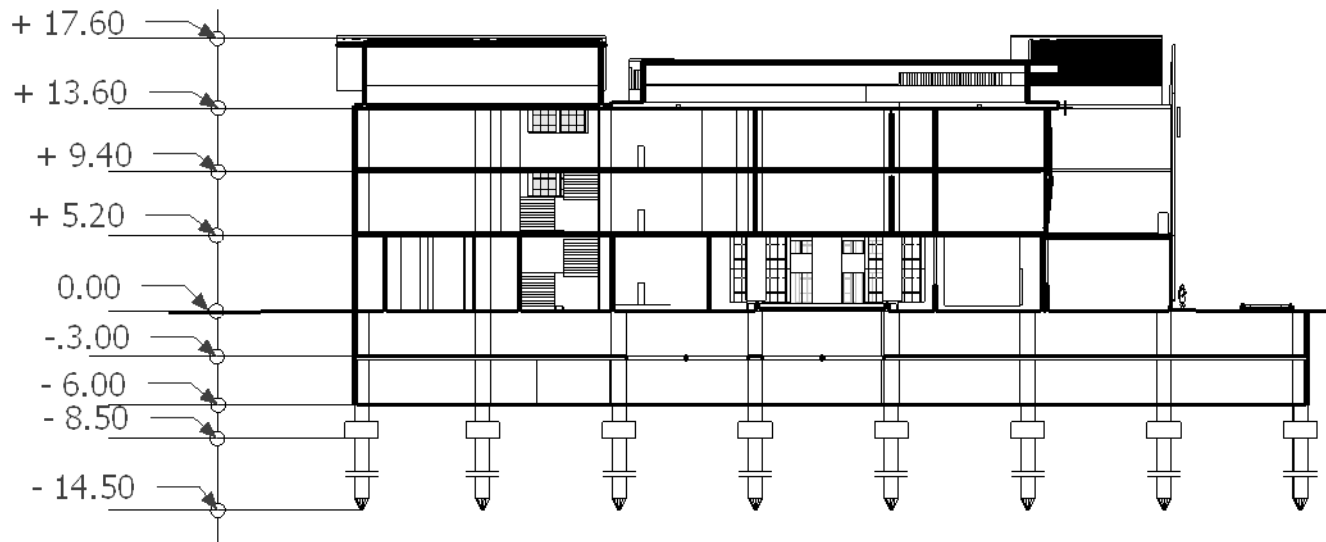

UNTAG SBY

Universitas 17 Agustus Surabaya

Jl. Semolowaru No.45 Surabaya, Jawa Timur

PROJECT TYPE & LOCATION	DIGAMBAR OLEH	DOSEN PEMBIMBING	DOSEN PENGUJI	SKALA	No. GAMBAR	KODE GAMBAR
PERANCANGAN FASILITAS PELATIHAN PENGEMBANGAN INDUSTRI DESAIN KRATIF DI SURABAYA PUSAT	ANAS ABDULLAH MAHRODHI	Ir. Joko santoso, MMT	Ir. Farida Murti, MT.	1:500		ARS
				NAMA FILE : POTONGAN MASSA BANGUNAN PENGUNJUNG A-A		
				FILE : Tugas Akhir Perancangan Tahun Semester 2017-2018