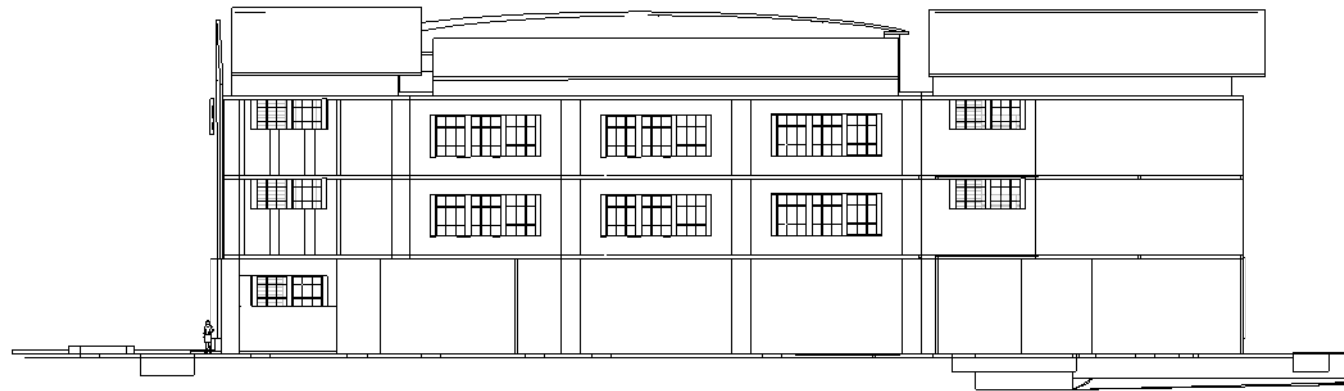

NO. GAMBAR

-

KODE GAMBAR

ARS

NAMA FILE : **TAMPAK MASSA (gedung pengunjung)**

FILE Tugas Akhir Perancangan Semester 2017-2018

TAMPAK UTARA SKALA 1:400

TAMPAK SELATAN SKALA 1:400