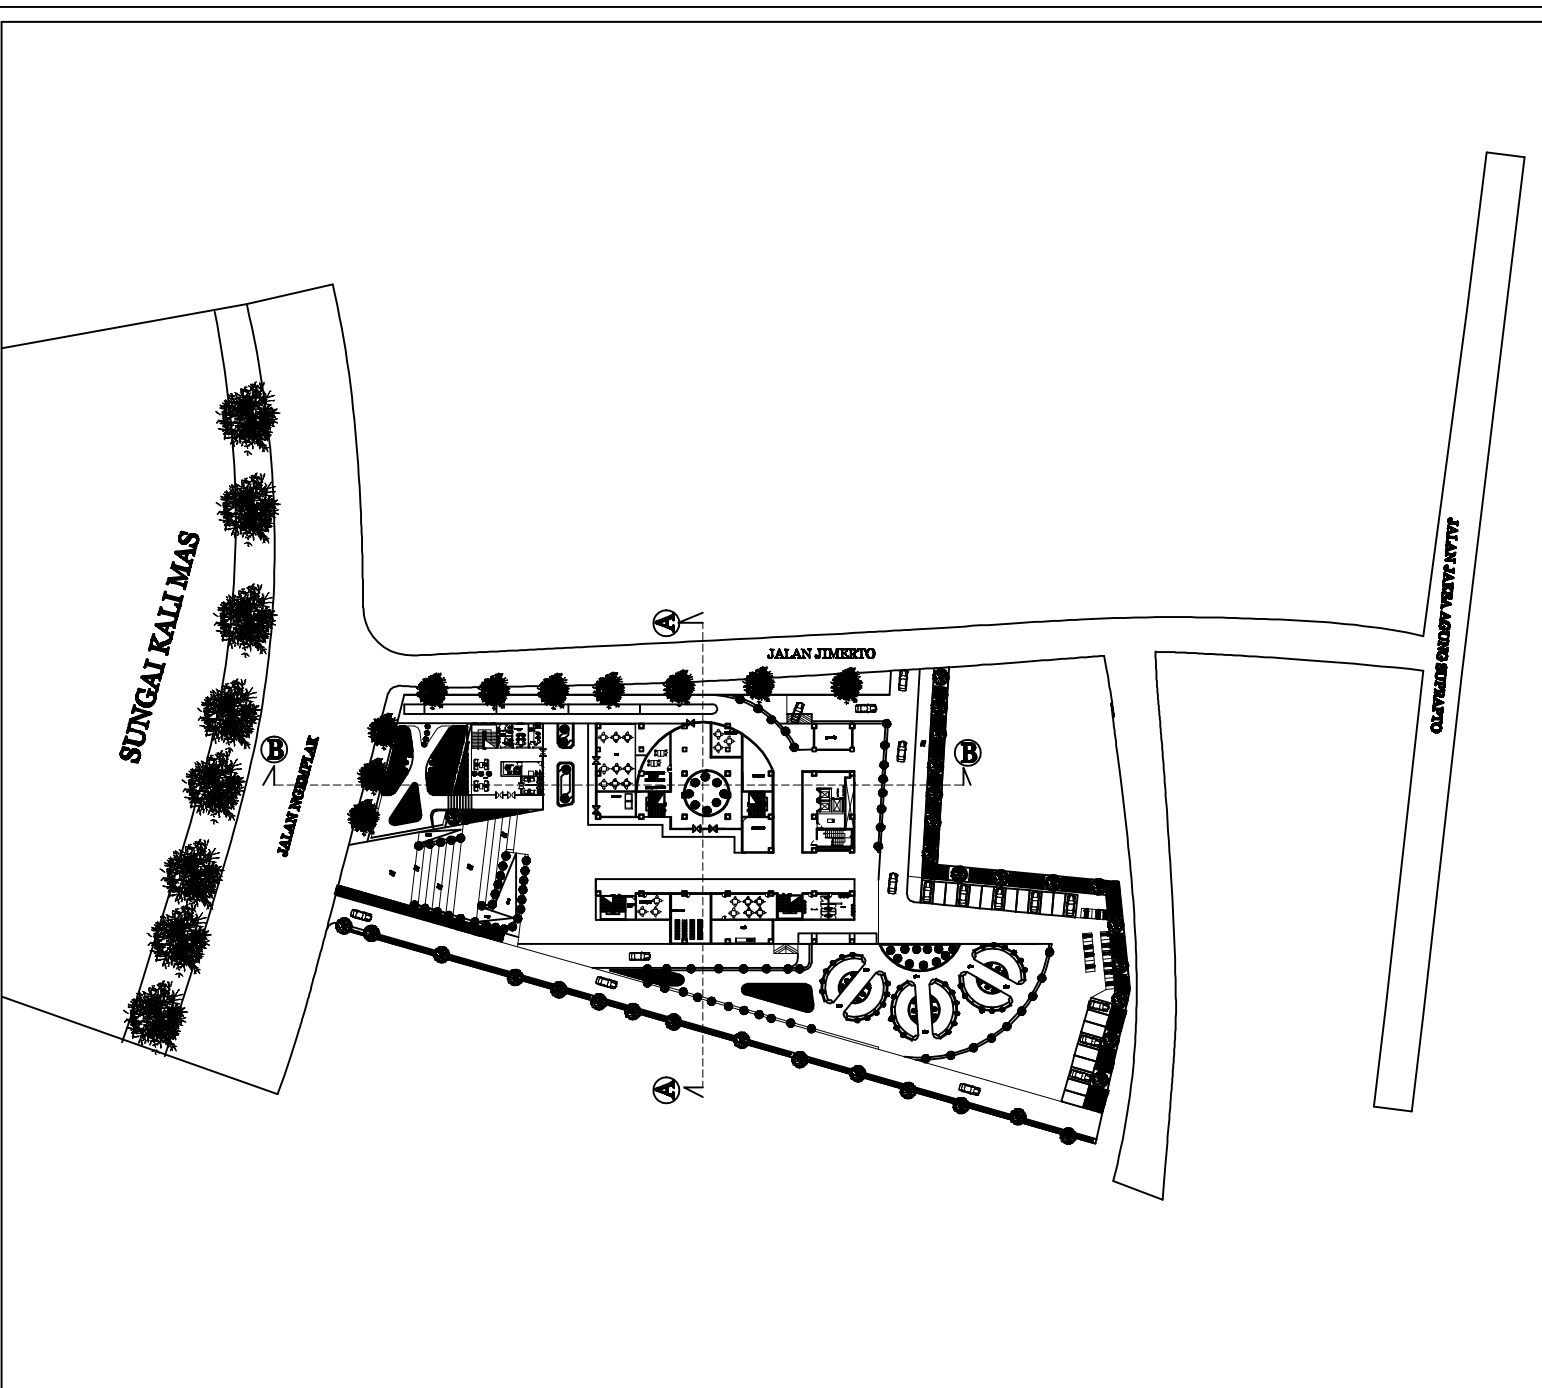

UNIVERSITY / INSTITUTE	PROJECT TYPE & LOCATION	DIGAMBAR OLEH	DOSEN PEMBIMBING	DOSEN PENGUJI	SKALA	NO. GAMBAR	KODE GAMBAR	
 UNTAG SBY Universitas Tujuh Belas Agustus Surabaya Jl. Semolowaru No.45 Surabaya, Jawa Timur	PERANCANGAN FASILITAS PELATIHAN PENGEMBANGAN INDUSTRI DESAIN KREATIF DI SURABAYA PUSAT	ANAS ABDULLAH MAHRODHI	Ir.joko santoso,MMT	Ir. Farida Murti, MT	1 : 1200	-	ARS	
					NAMA FILE : siteplan			
					FILE	Tugas Akhir Perancangan Semester 2017-2018		