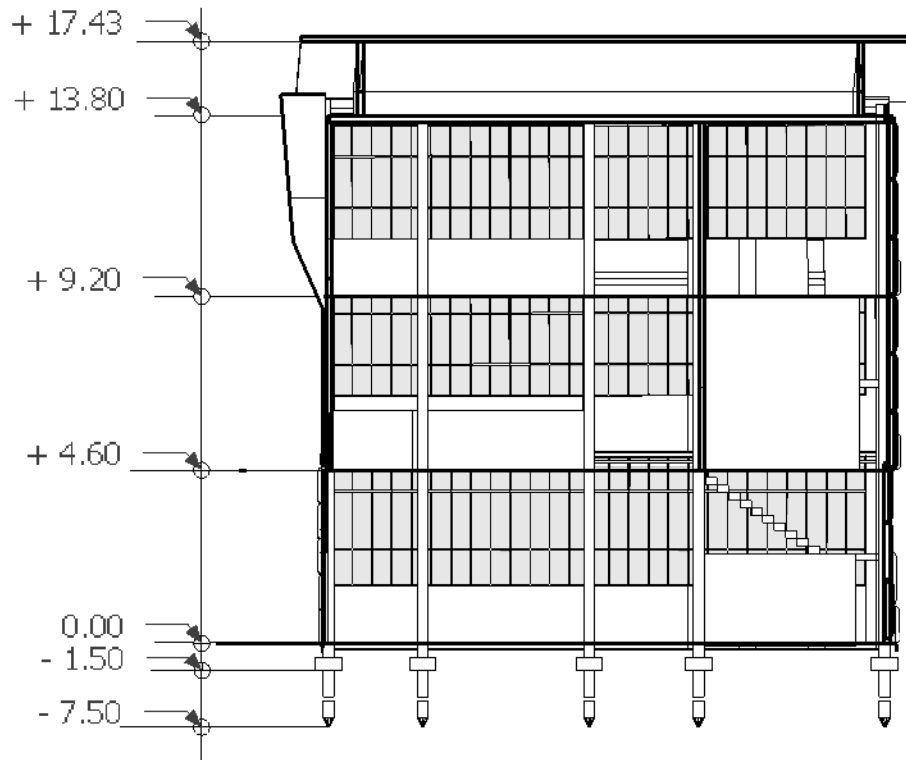

UNTAG SBY

Universitas 17 Agustus Surabaya

Jl. Semolowaru No.45 Surabaya, Jawa Timur

PROJECT TYPE & LOCATION	DIGAMBAR OLEH	DOSEN PEMBIMBING	DOSEN PENGUJI	SKALA	NO. GAMBAR	KODE GAMBAR		
PERANCANGAN FASILITAS PELATIHAN PENGEMBANGAN INDUSTRI DESAIN KRATIF DI SURABAYA PUSAT	ANAS ABDULLAH MAHRODHI	Ir. Joko santoso, MMT	Ir. Farida Murti, MT.	1:200		ARS		
				NAMA FILE : POTONGAN MASSA BANGUNAN PENGELOLA B-1			FILE : Tugas Akhir Perancangan Tahun Semester 2017-2018