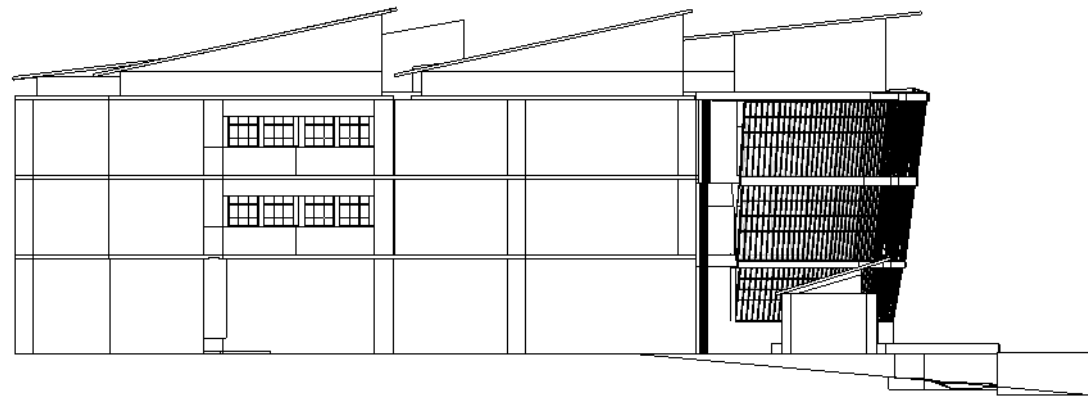

TAMPAK TIMUR SKALA 1:400

UNIVERSITY / INSTITUTE

UNTAG SBY
Universitas Tujuh Belas Agustus Surabaya
Jl. Semolowaru No.45 Surabaya, Jawa Timur

PROJECT TYPE & LOCATION

**PERANCANGAN FASILITAS
PELATIHAN
PENGEMBANGAN INDUSTRI DESAIN
KREATIF DI SURABAYA PUSAT**

DIGAMBAR OLEH

**ANAS ABDULLAH
MAHRODHI**

DOSEN PEMBIMBING

Ir.joko santoso,MMT

DOSEN PENGUJI

Ir. Farida Murti, MT

SKALA

1 : 400

NO. GAMBAR

-

KODE GAMBAR

ARS

NAMA FILE : **TAMPAK MASSA (gedung pengunjung)**

FILE Tugas Akhir Perancangan Semester 2017-2018