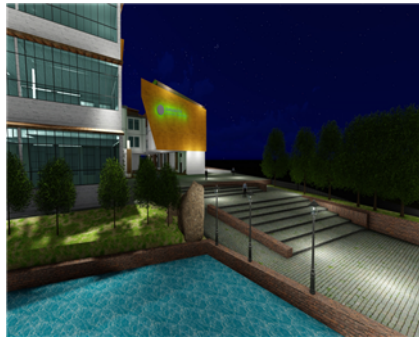

UNIVERSITY / INSTITUTE	PROJECT TYPE & LOCATION	DIGAMBAR OLEH	DOSEN PEMBIMBING	DOSEN PENGUJI	SKALA	NO. GAMBAR	KODE GAMBAR	
UNTAG SBY Universitas Tujuh Belas Agustus Surabaya Jl. Semolowaru No.45 Surabaya, Jawa Timur	PERANCANGAN FASILITAS PELATIHAN PENGEMBANGAN INDUSTRI DESAIN KREATIF DI SURABAYA PUSAT	ANAS ABDULLAH MAHRODHI	Ir.joko santoso,MMT	Ir. Farida Murti, MT	1 : 400	-	ARS	
NAMA FILE : 3D Suasana siang,malam,interior perspektif					FILE Tugas Akhir Perancangan Semester 2017-2018