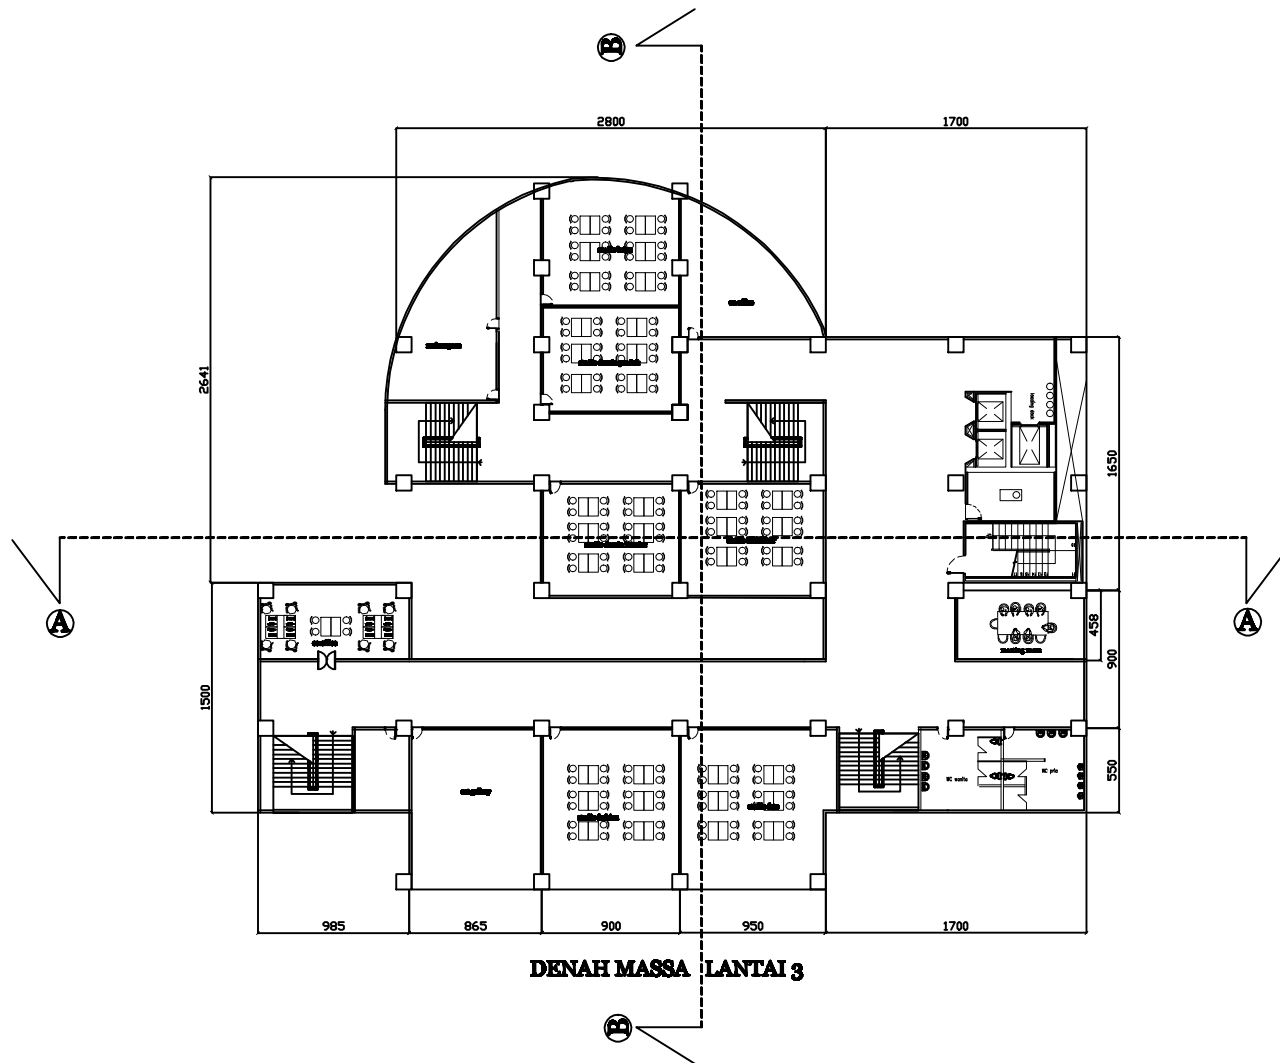

ANGGOTA PENGUJI

Ir.Uniek praptiningrum,MM

JUDUL GAMBAR

SKALA

DENAH BANGUNAN PENGUNJUNG

1:500

DENAH MASSA LANTAI 2

JUDUL TUGAS AKHIR