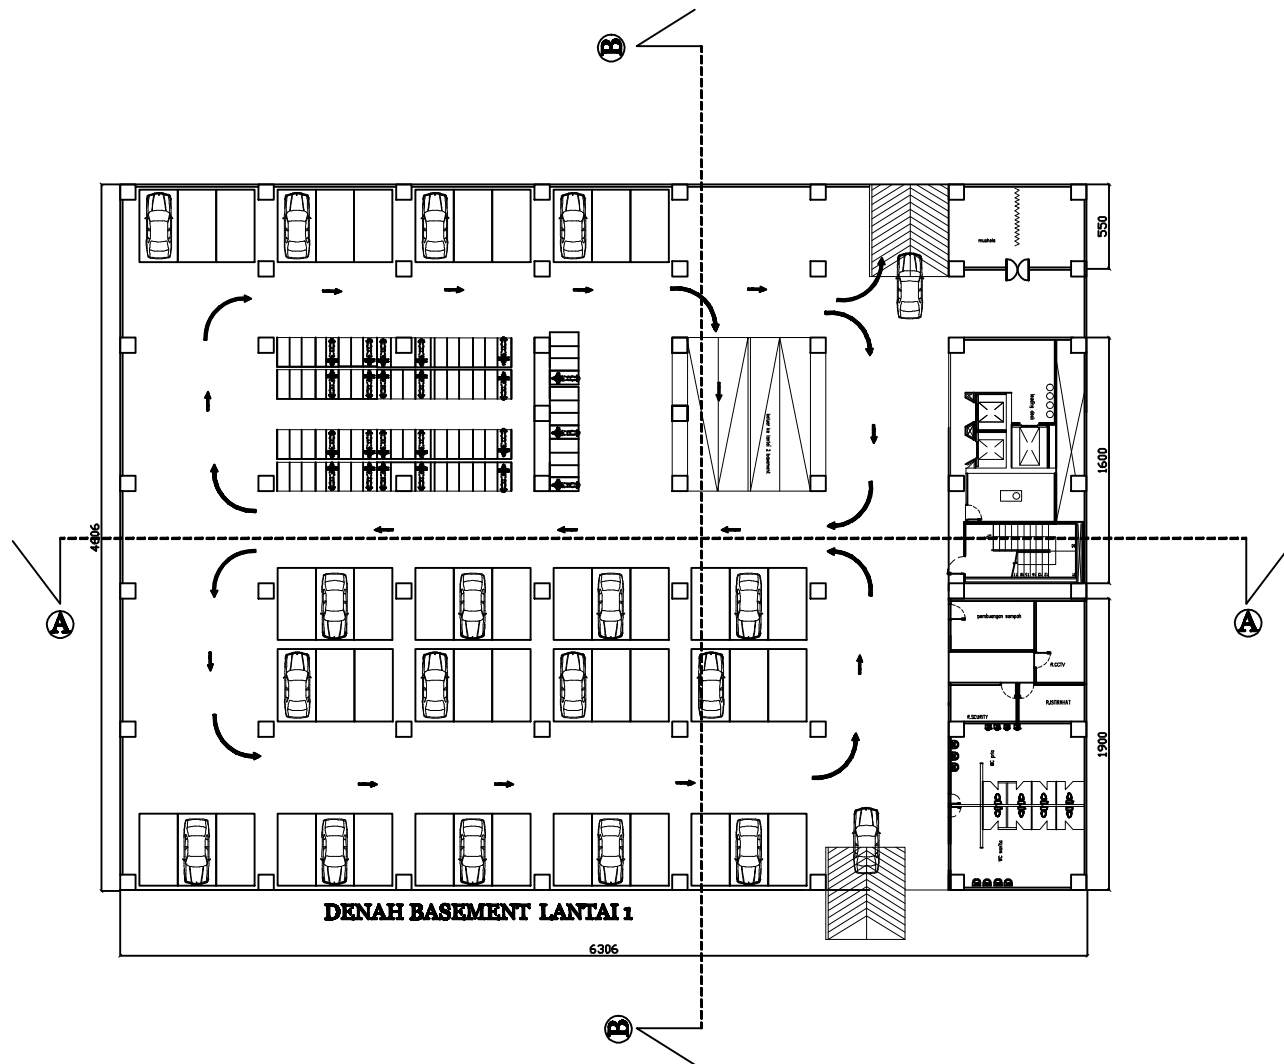

JUDUL TUGAS AKHIR

Perancangan Fasilitas pelatihan pengembangan industri desain kreatif di surabaya pusat

MAHASISWA

Anas Abdullah Mahrodhi

PEMBIMBING UTAMA

Ir.Joko Santoso,MMT

KETUA PENGUJI

Ir.Farida Murti,MT

ANGGOTA PENGUJI

Ir.Uniek praptiningrum,MM

JUDUL GAMBAR

SKALA

DENAH BASEMENT

1:500