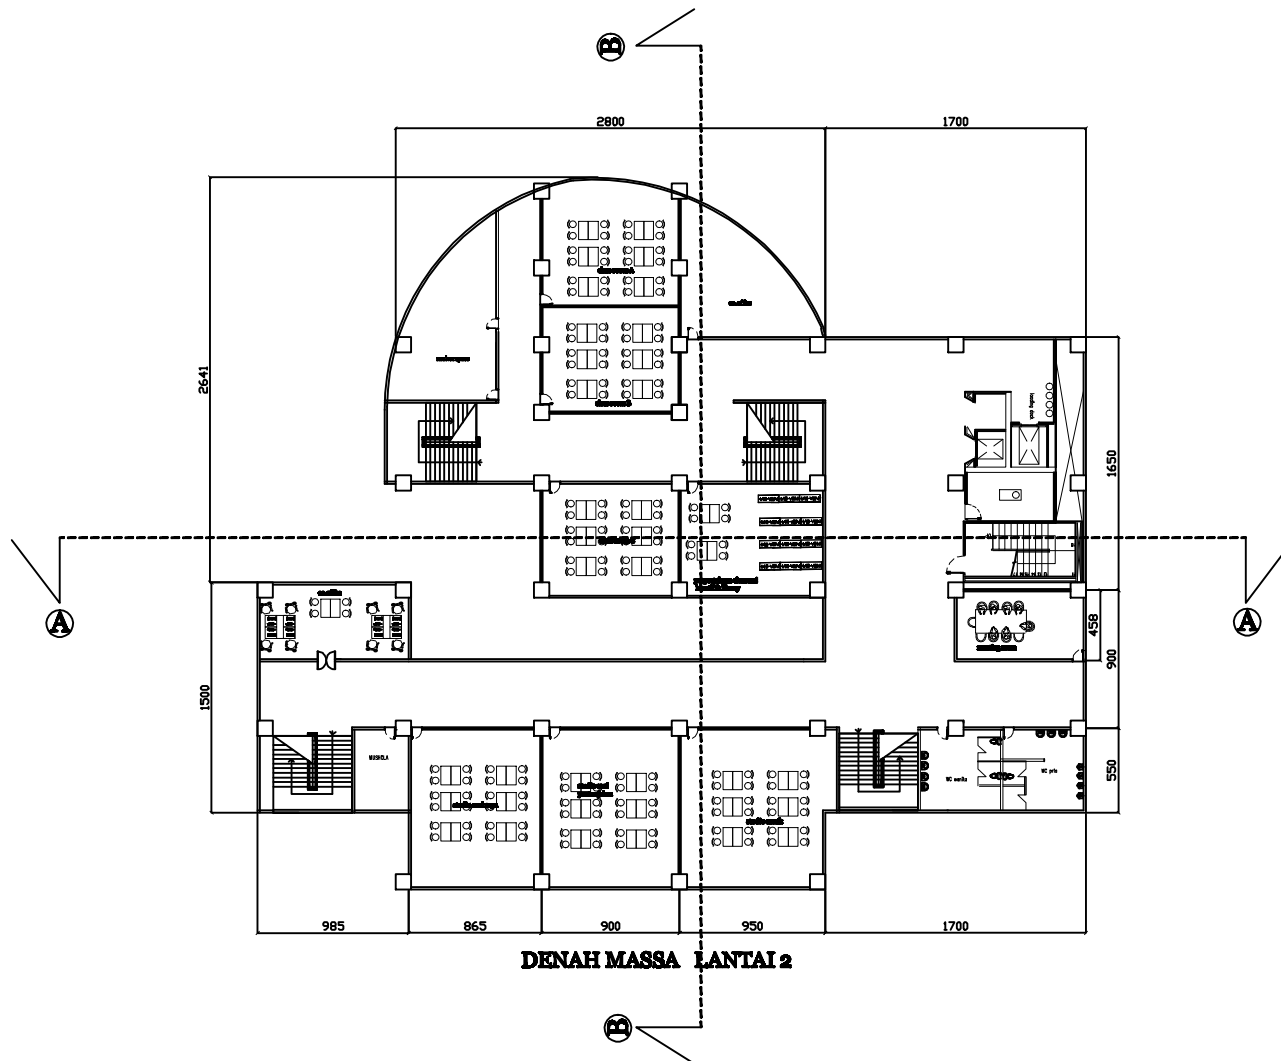

ANGGOTA PENGUJI

Ir.Uniek praptiningrum,MM

JUDUL GAMBAR

SKALA

DENAH BANGUNAN PENGUNJUNG

1:500

DENAH MASSA LANTAI 2

JUDUL TUGAS AKHIR