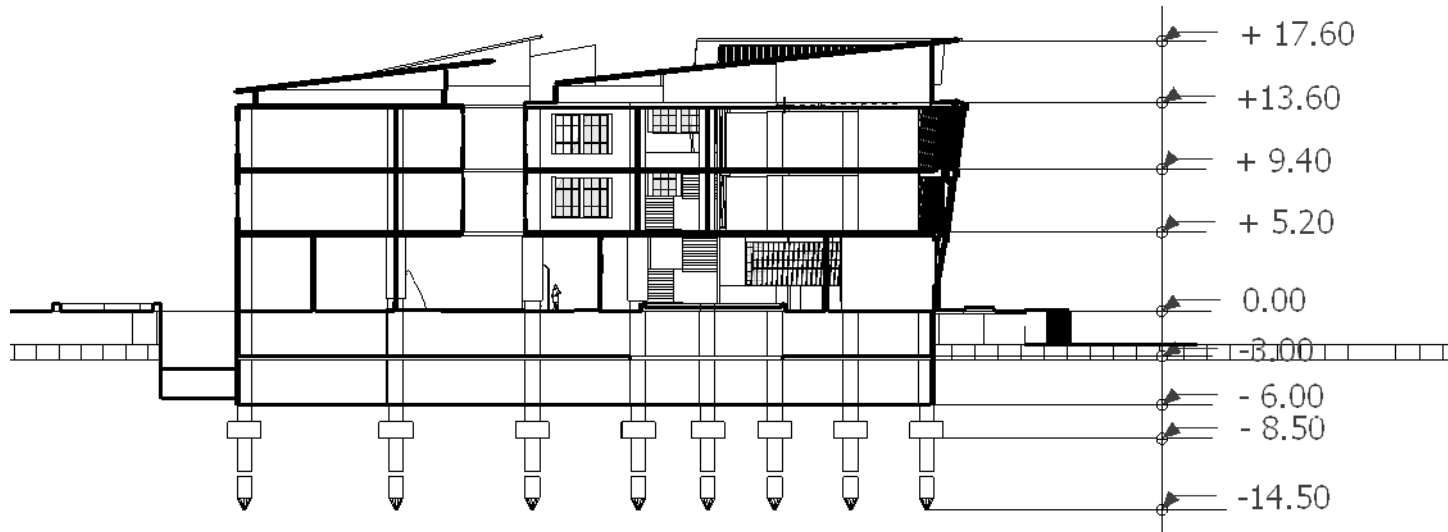

UNTAG SBY

Universitas 17 Agustus Surabaya

Jl. Semolowaru No.45 Surabaya, Jawa Timur

PROJECT TYPE & LOCATION

**PERANCANGAN FASILITAS PELATIHAN
PENGEMBANGAN INDUSTRI DESAIN KRATIF
DI SURABAYA PUSAT**

DIGAMBAR OLEH

**ANAS ABDULLAH
MAHRODHI**

DOSEN PEMBIMBING

Ir. Joko santoso, MMT

DOSEN PENGUJI

Ir. Farida Murti, MT.

SKALA

1:500

No. GAMBAR

ARS

KODE GAMBAR

NAMA FILE : **POTONGAN KAWASAN A-A**

FILE : Tugas Akhir Perancangan Tahun Semester 2017-2018