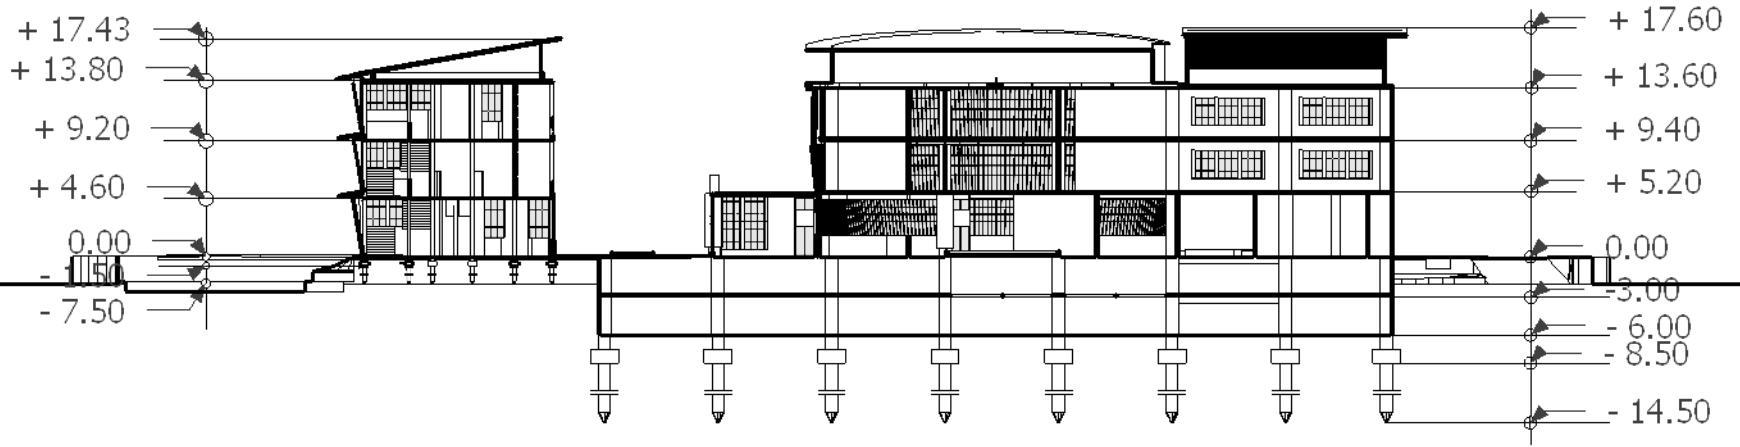

UNTAG SBY

Universitas 17 Agustus Surabaya

Jl. Semolowaru No.45 Surabaya, Jawa Timur

PROJECT TYPE & LOCATION

**PERANCANGAN FASILITAS PELATIHAN
PENGEMBANGAN INDUSTRI DESAIN KRATIF
DI SURABAYA PUSAT**

DIGAMBAR OLEH

**ANAS ABDULLAH
MAHRODHI**

DOSEN PEMBIMBING

Ir. Joko santoso, MMT

DOSEN PENGUJI

Ir. Farida Murti, MT.

SKALA

1:600

No. GAMBAR

KODE GAMBAR

ARS

NAMA FILE : **POTONGAN KAWASAN B-B**

FILE : Tugas Akhir Perancangan Tahun Semester 2017-2018