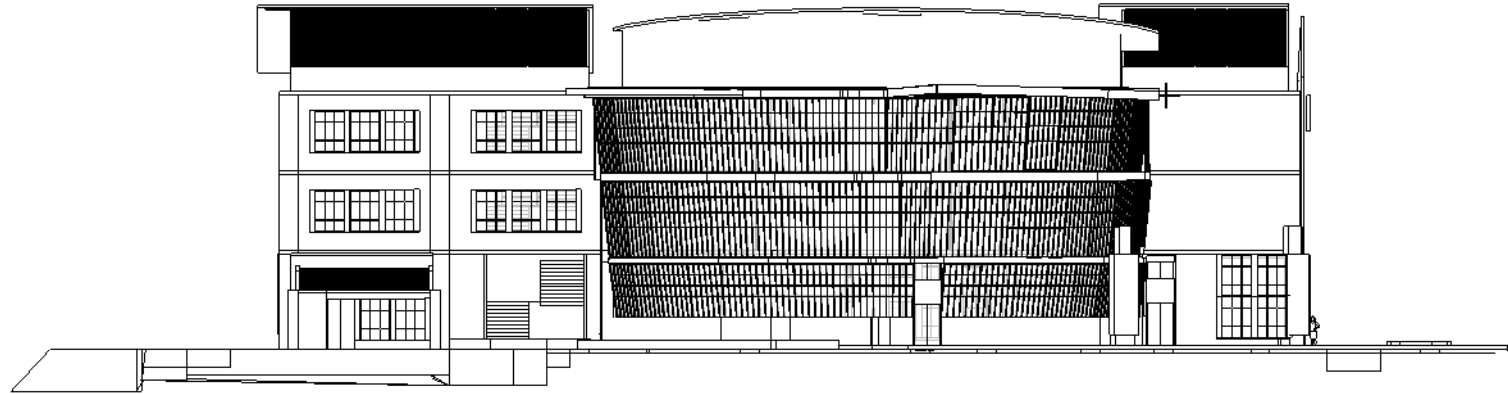

NO. GAMBAR

-

KODE GAMBAR

ARS

NAMA FILE : **TAMPAK MASSA (gedung pengunjung)**

FILE Tugas Akhir Perancangan Semester 2017-2018

TAMPAK UTARA SKALA 1:400

TAMPAK SELATAN SKALA 1:400