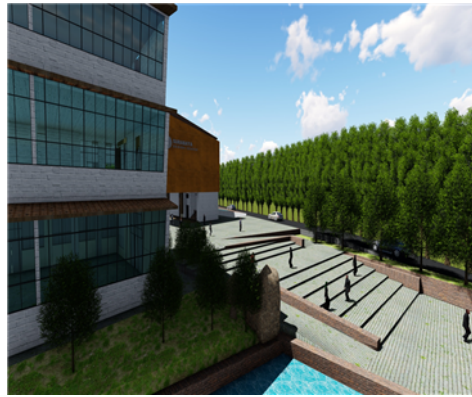

UNIVERSITY / INSTITUTE	PROJECT TYPE & LOCATION	DIGAMBAR OLEH	DOSEN PEMBIMBING	DOSEN PENGUJI	SKALA	NO. GAMBAR	KODE GAMBAR	
UNTAG SBY Universitas Tujuh Belas Agustus Surabaya Jl. Semolowaru No.45 Surabaya, Jawa Timur	PERANCANGAN FASILITAS PELATIHAN PENGEMBANGAN INDUSTRI DESAIN KREATIF DI SURABAYA PUSAT	ANAS ABDULLAH MAHRODHI	Ir.joko santoso,MMT	Ir. Farida Murti, MT	1 : 400	-	ARS	
NAMA FILE : 3D Suasana siang,malam,interior perspektif					FILE Tugas Akhir Perancangan Semester 2017-2018