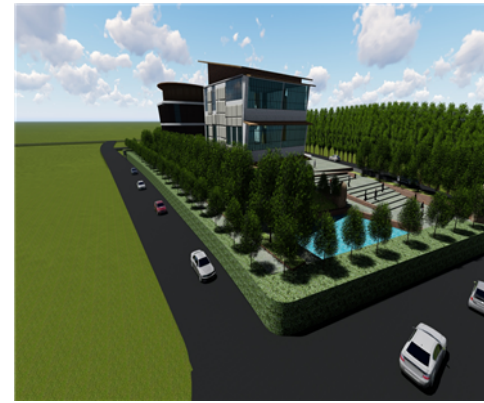

UNIVERSITY / INSTITUTE	PROJECT TYPE & LOCATION	DIGAMBAR OLEH	DOSEN PEMBIMBING	DOSEN PENGUJI	SKALA	NO. GAMBAR	KODE GAMBAR	
UNTAG SBY Universitas Tujuh Belas Agustus Surabaya Jl. Semolowaru No.45 Surabaya, Jawa Timur	PERANCANGAN FASILITAS PELATIHAN PENGEMBANGAN INDUSTRI DESAIN KREATIF DI SURABAYA PUSAT	ANAS ABDULLAH MAHRODHI	Ir.joko santoso,MMT	Ir. Farida Murti, MT	1 : 400	-	ARS	
NAMA FILE : 3D Suasana siang,malam,interior perspektif					FILE Tugas Akhir Perancangan Semester 2017-2018