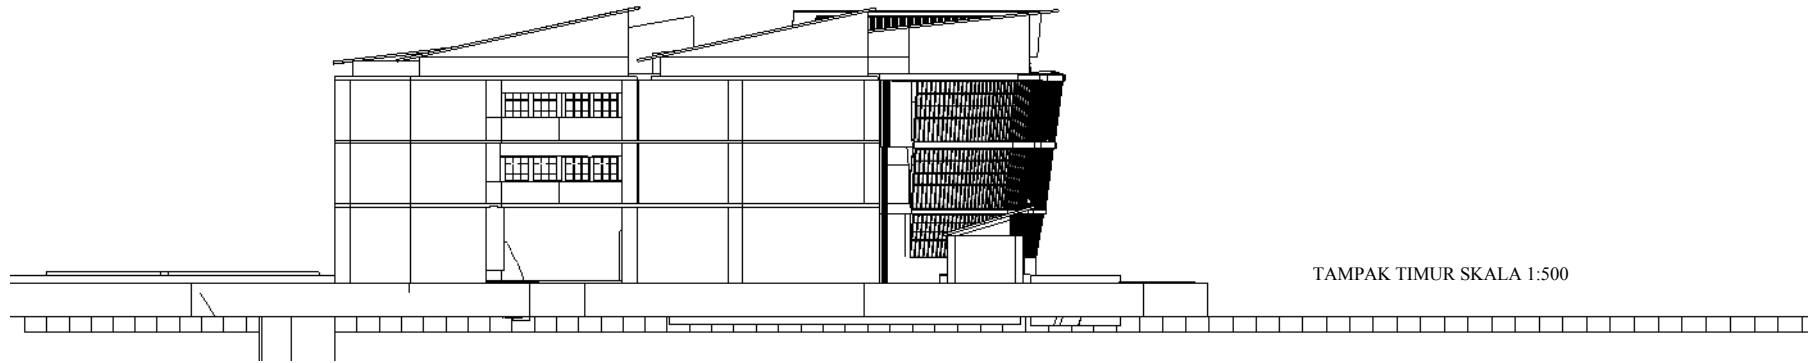

1:600

No. GAMBAR

KODE GAMBAR

ARS

NAMA FILE : **POTONGAN KAWASAN B-B**

FILE : Tugas Akhir Perancangan Tahun Semester 2017-2018

TAMPAK TIMUR SKALA 1:500

TAMPAK BARAT SKALA 1:500