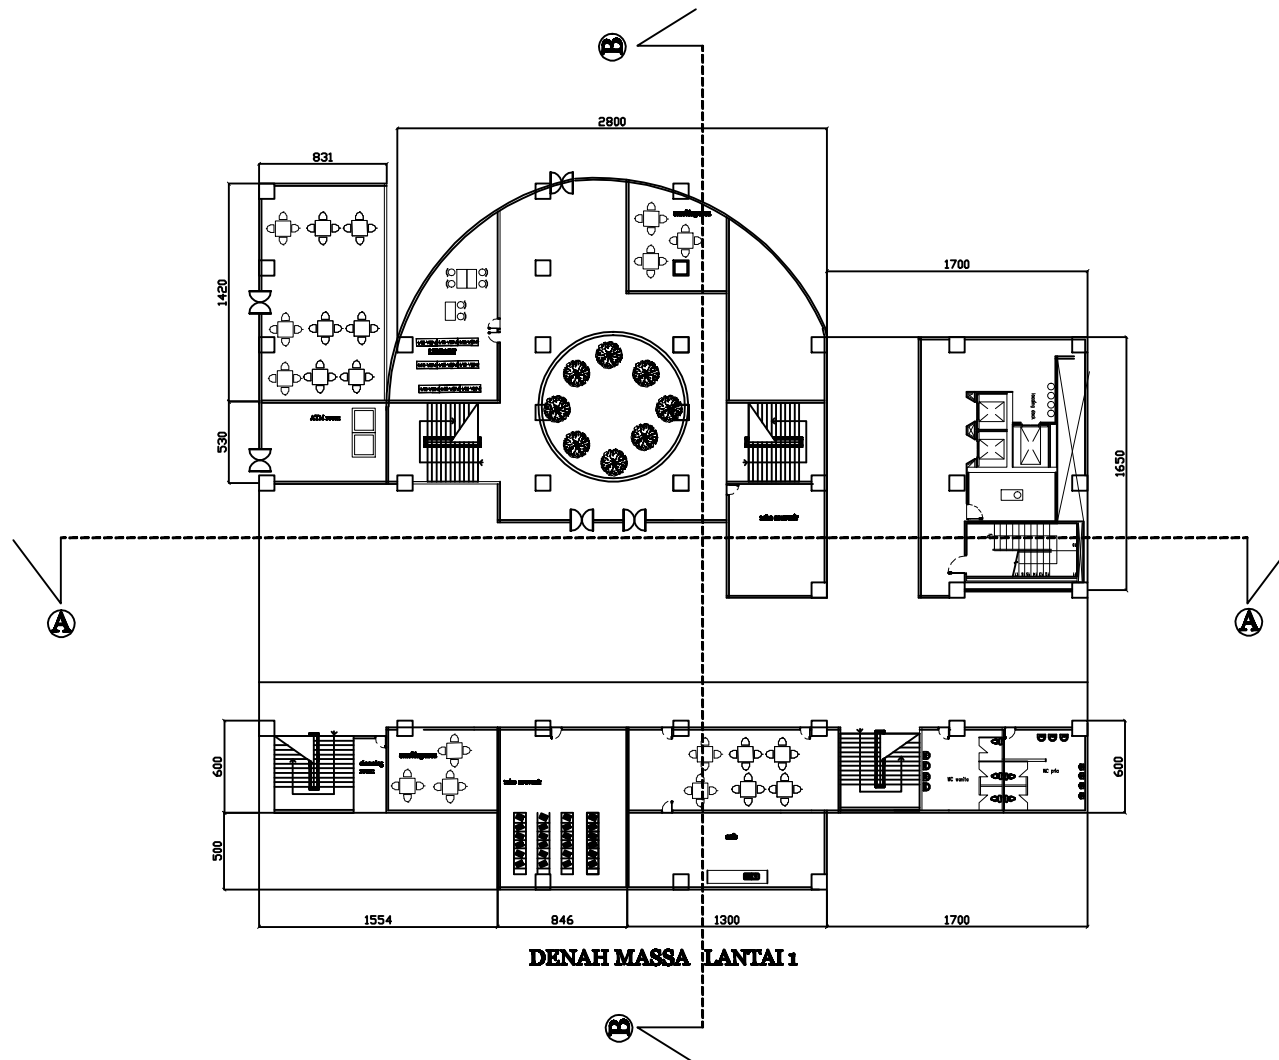

JUDUL TUGAS AKHIR

Perancangan Fasilitas pelatihan pengembangan industri desain kreatif di surabaya pusat

MAHASISWA

Anas Abdullah Mahrodhi

PEMBIMBING UTAMA

Ir.Joko Santoso,MMT

KETUA PENGUJI

Ir.Farida Murti,MT

ANGGOTA PENGUJI

Ir.Uniek praptiningrum,MM

JUDUL GAMBAR

SKALA

DENAH BANGUNAN PENGUNJUNG

1:500