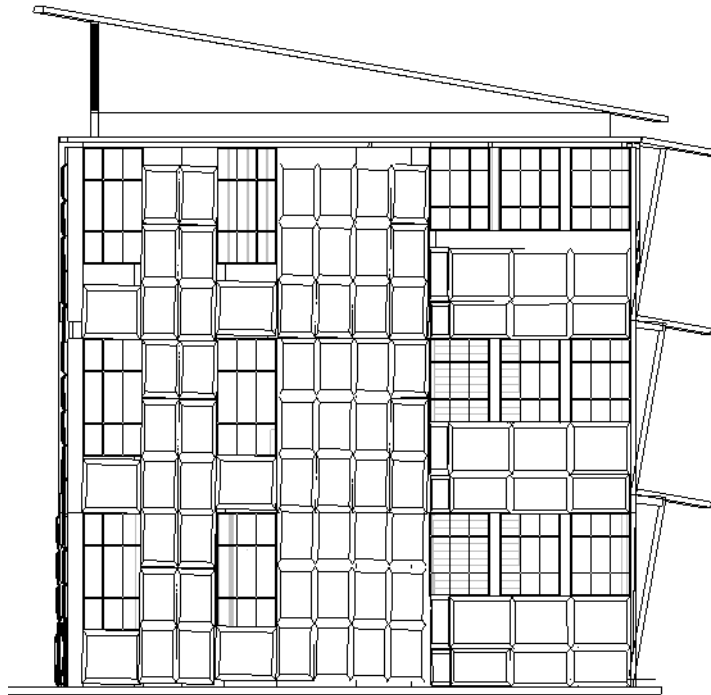

NO. GAMBAR

-

KODE GAMBAR

ARS

NAMA FILE : **TAMPAK MASSA (gedung pengelola)**

FILE Tugas Akhir Perancangan Semester 2017-2018

TAMPAK UTARA SKALA 1:200

TAMPAK SELATAN SKALA 1:500