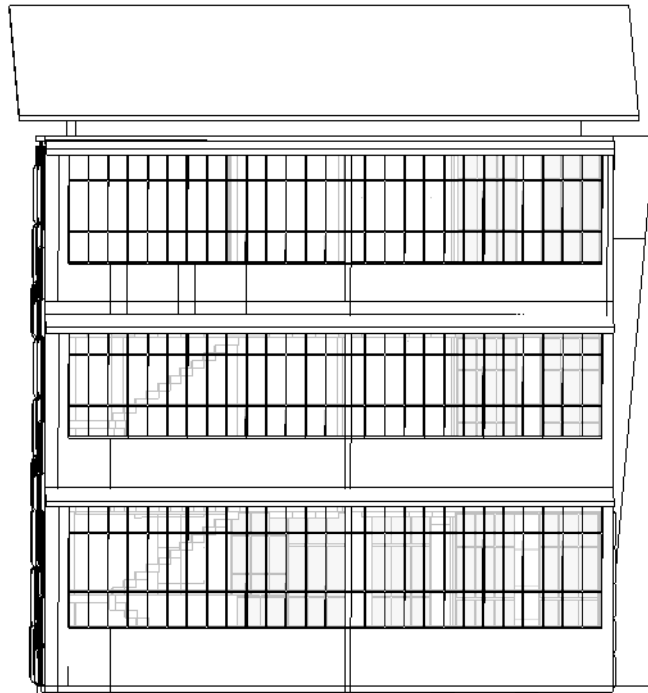

Ir.Farida Murti,MT

ANGGOTA PENGUJI

Ir.Uniek praptiningrum,MM

JUDUL GAMBAR

SKALA

DENAH BASEMENT

1:500

TAMPAK BARAT SKALA 1:200