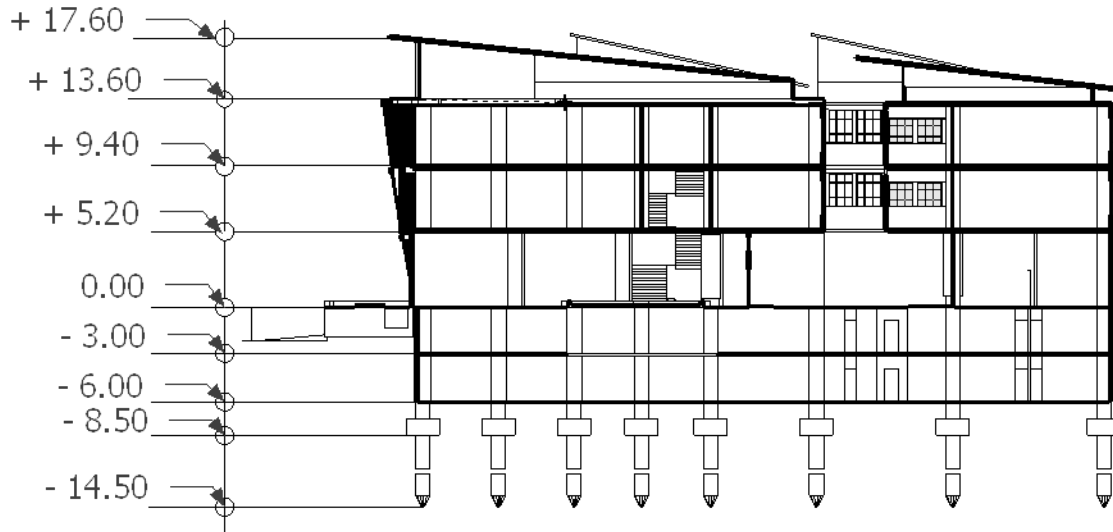

SKALA

DENAH BANGUNAN PENGUNJUNG

1:500

UNTAG SBY

Universitas 17 Agustus Surabaya

Jl. Semolowaru No.45 Surabaya, Jawa Timur

PROJECT TYPE & LOCATION	DIGAMBAR OLEH	DOSEN PEMBIMBING	DOSEN PENGUJI	SKALA	No. GAMBAR	KODE GAMBAR
PERANCANGAN FASILITAS PELATIHAN PENGEMBANGAN INDUSTRI DESAIN KRATIF DI SURABAYA PUSAT	ANAS ABDULLAH MAHRODHI	Ir. Joko santoso, MMT	Ir. Farida Murti, MT.	1:500		ARS
				NAMA FILE : POTONGAN MASSA BANGUNAN PENGUNJUNG A-A		
				FILE : Tugas Akhir Perancangan Tahun Semester 2017-2018		