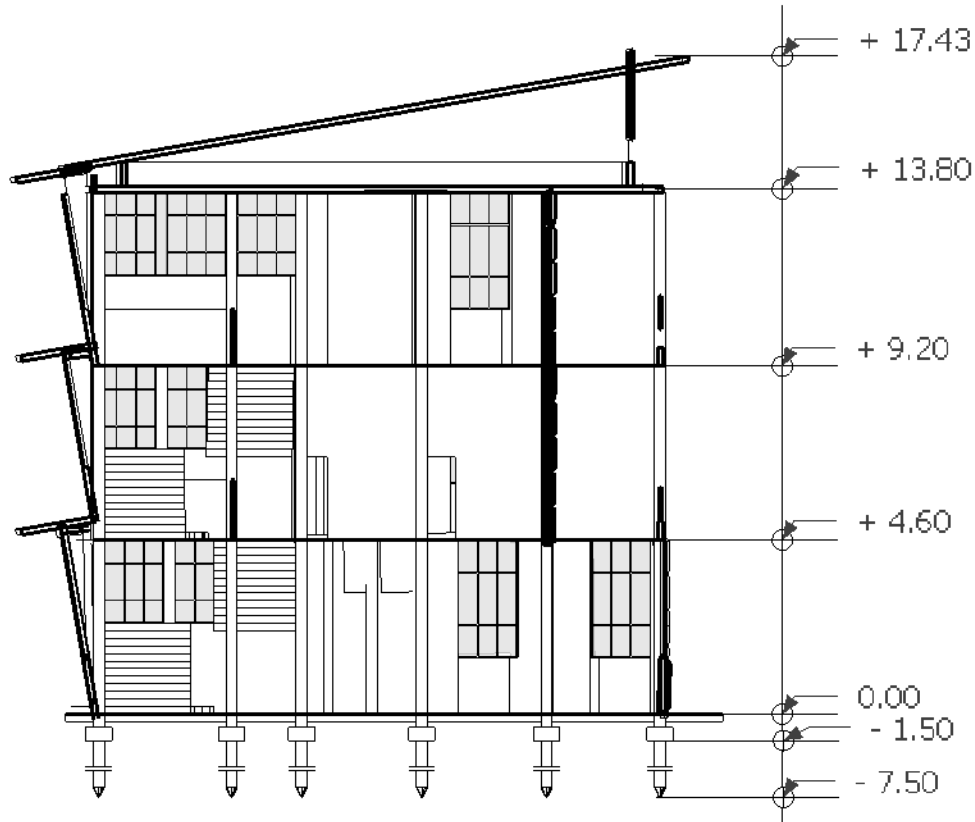

UNTAG SBY

Universitas 17 Agustus Surabaya

Jl. Semolowaru No.45 Surabaya, Jawa Timur

PROJECT TYPE & LOCATION

**PERANCANGAN FASILITAS PELATIHAN
PENGEMBANGAN INDUSTRI DESAIN KRATIF
DI SURABAYA PUSAT**

DIGAMBAR OLEH

**ANAS ABDULLAH
MAHRODHI**

DOSEN PEMBIMBING

Ir. Joko santoso, MMT

DOSEN PENGUJI

Ir. Farida Murti, MT.

SKALA

1:200

NO. GAMBAR

ARS

KODE GAMBAR

NAMA FILE : **POTONGAN MASSA BANGUNAN PENGELOLA A-A**

FILE : Tugas Akhir Perancangan Tahun Semester 2017-2018