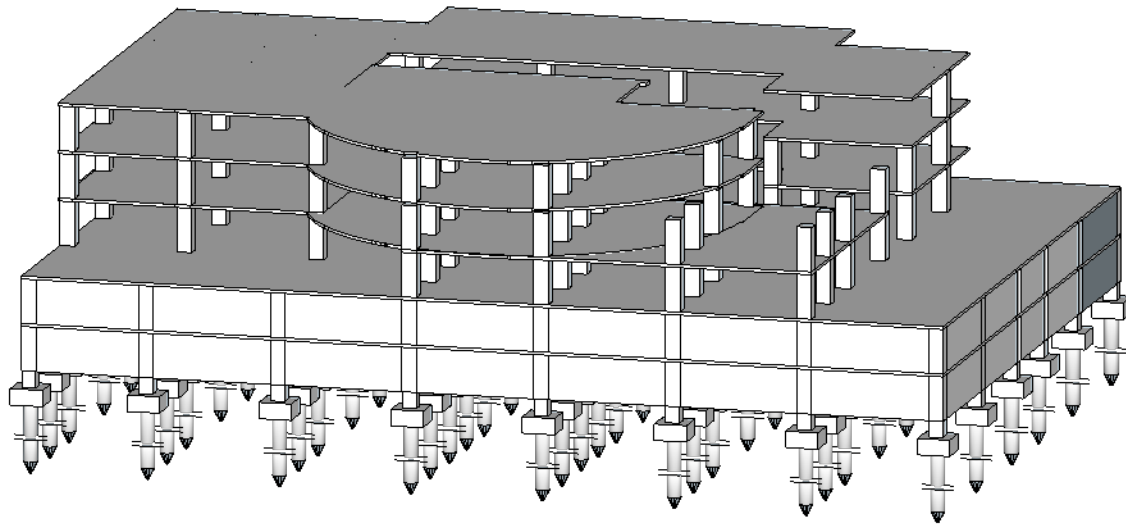

UNTAG SBY

Universitas 17 Agustus Surabaya

Jl. Semolowaru No.45 Surabaya, Jawa Timur

PROJECT TYPE & LOCATION	DIGAMBAR OLEH	DOSEN PEMBIMBING	DOSEN PENGUJI	SKALA	NO. GAMBAR	KODE GAMBAR	
PERANCANGAN FASILITAS PELATIHAN PENGEMBANGAN INDUSTRI DESAIN KRATIF DI SURABAYA PUSAT	ANAS ABDULLAH MAHRODHI	Ir. Joko santoso, MMT	Ir. Farida Murti, MT.	1:500		ARS	
				NAMA FILE : RENCANA STRUKTUR BANGUNAN			
				FILE : Tugas Akhir Perancangan Tahun Semester 2017-2018