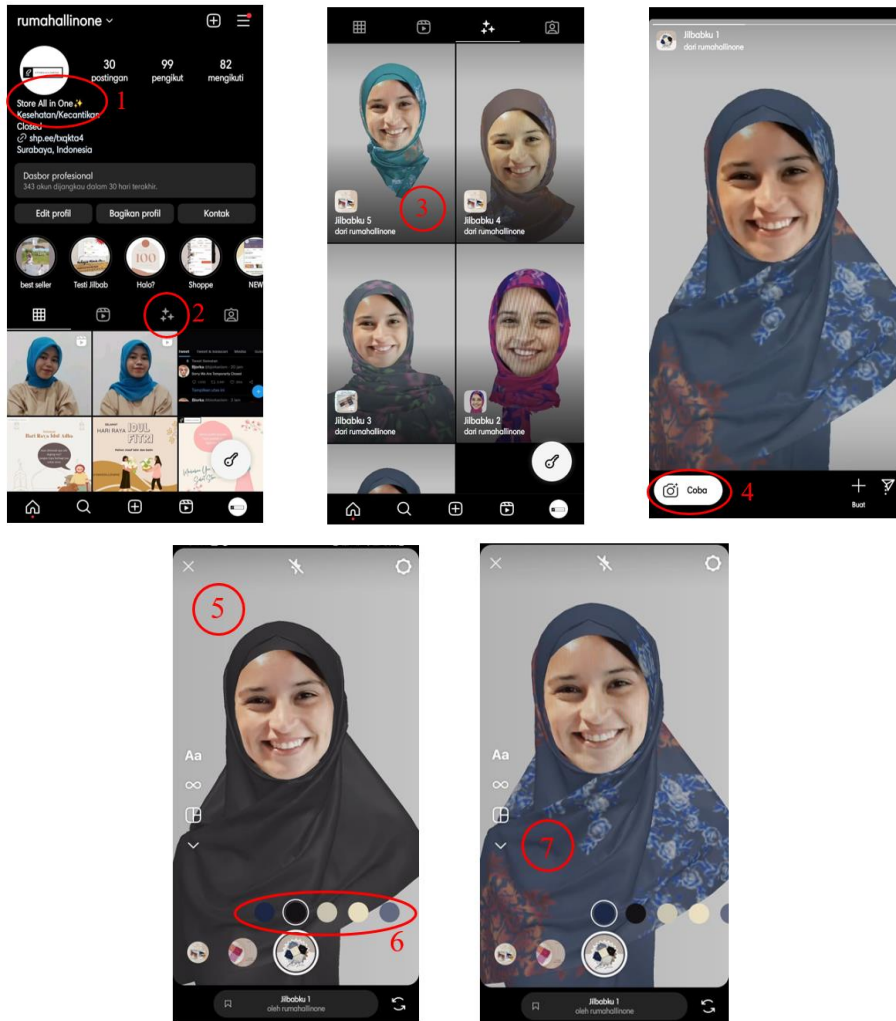

Lampiran 2

Data Statistik Penggunaan Filter Instagram (Data diambil dari Website Meta Spark Studio)

Terbaru Lihat Insight

 Jilbabku 2 Dapat Dilihat		30.1 rb Impresi	33.3 rb Buka	19.1 rb Pengambilan Gambar	  
 Jilbabku 1 Dapat Dilihat		64 rb Impresi	87.7 rb Buka	40.9 rb Pengambilan Gambar	  
 Jilbabku 4 Dapat Dilihat		677 Impresi	1.4 rb Buka	499 Pengambilan Gambar	 
 Jilbabku 3 Dapat Dilihat		24.8 rb Impresi	47 rb Buka	17.8 rb Pengambilan Gambar	  
 Jilbabku 5 Dapat Dilihat		551 Impresi	1.4 rb Buka	524 Pengambilan Gambar	  

Kota populer ⓘ

Bahasa populer ⓘ

Tutorial Penggunaan Filter Instagram

Tahap penggunaan :

1. Masuk Profil Instagram Store All in One
2. Buka menu halaman filter
3. Pilih filter yang akan digunakan
4. Masuk ke halaman demo filter, pilih tombol Coba
5. Arahkan kamera ke arah wajah anda, tunggu hingga object muncul
6. Ubah warna Object 3D dengan memilih warna yang tersedia
7. Ketuk Object 3D untuk mengubah Motif