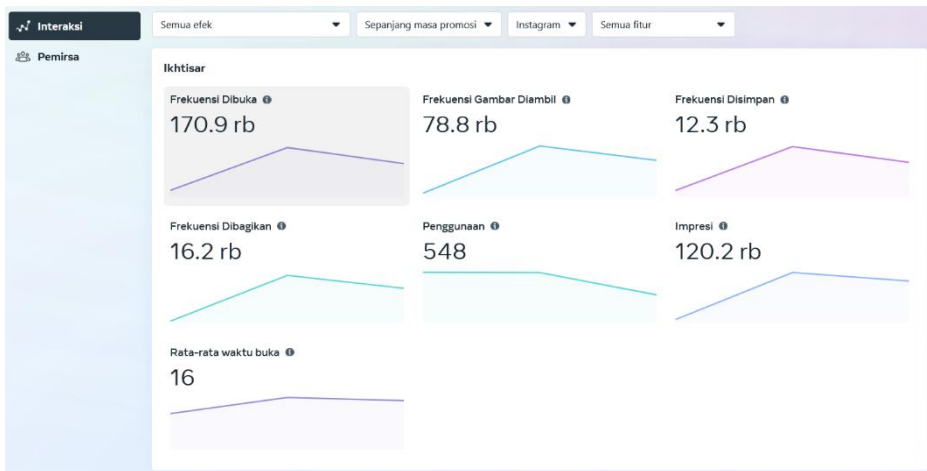

Lampiran 2

Data Statistik Penggunaan Filter Instagram (Data diambil dari Website Meta Spark Studio)

Terbaru Lihat Insight

 Jilbabku 2 Dapat Dilihat		30.1 rb Impresi	33.3 rb Buka	19.1 rb Pengambilan Gambar	  
 Jilbabku 1 Dapat Dilihat		64 rb Impresi	87.7 rb Buka	40.9 rb Pengambilan Gambar	  
 Jilbabku 4 Dapat Dilihat		677 Impresi	1.4 rb Buka	499 Pengambilan Gambar	 
 Jilbabku 3 Dapat Dilihat		24.8 rb Impresi	47 rb Buka	17.8 rb Pengambilan Gambar	  
 Jilbabku 5 Dapat Dilihat		551 Impresi	1.4 rb Buka	524 Pengambilan Gambar	  