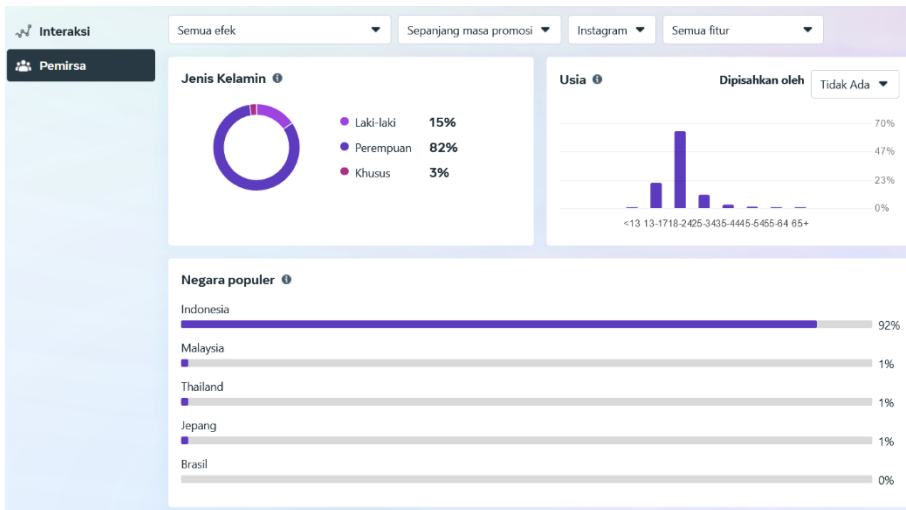

Lampiran 2

Data Statistik Penggunaan Filter Instagram (Data diambil dari Website Meta Spark Studio)

Terbaru Lihat Insight

 Jilbabku 2 Dapat Dilihat		30.1 rb Impresi	33.3 rb Buka	19.1 rb Pengambilan Gambar	  
 Jilbabku 1 Dapat Dilihat		64 rb Impresi	87.7 rb Buka	40.9 rb Pengambilan Gambar	  
 Jilbabku 4 Dapat Dilihat		677 Impresi	1.4 rb Buka	499 Pengambilan Gambar	 
 Jilbabku 3 Dapat Dilihat		24.8 rb Impresi	47 rb Buka	17.8 rb Pengambilan Gambar	  
 Jilbabku 5 Dapat Dilihat		551 Impresi	1.4 rb Buka	524 Pengambilan Gambar	  