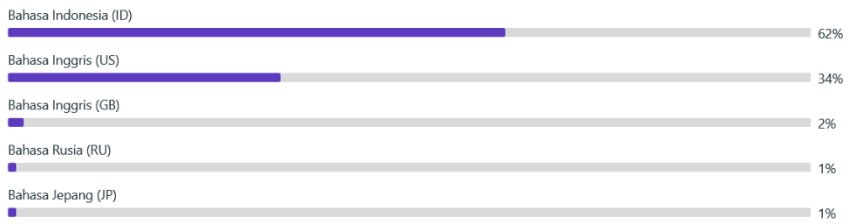

Lampiran 2

Data Statistik Penggunaan Filter Instagram (Data diambil dari Website Meta Spark Studio)

Terbaru Lihat Insight

 Jilbabku 2 Dapat Dilihat		30.1 rb Impresi	33.3 rb Buka	19.1 rb Pengambilan Gambar	  
 Jilbabku 1 Dapat Dilihat		64 rb Impresi	87.7 rb Buka	40.9 rb Pengambilan Gambar	  
 Jilbabku 4 Dapat Dilihat		677 Impresi	1.4 rb Buka	499 Pengambilan Gambar	 
 Jilbabku 3 Dapat Dilihat		24.8 rb Impresi	47 rb Buka	17.8 rb Pengambilan Gambar	  
 Jilbabku 5 Dapat Dilihat		551 Impresi	1.4 rb Buka	524 Pengambilan Gambar	  

Kota populer ⓘ

Bahasa populer ⓘ

Tutorial Penggunaan Filter Instagram

Tahap penggunaan :

1. Masuk Profil Instagram Store All in One
2. Buka menu halaman filter
3. Pilih filter yang akan digunakan
4. Masuk ke halaman demo filter, pilih tombol Coba
5. Arahkan kamera ke arah wajah anda, tunggu hingga object muncul
6. Ubah warna Object 3D dengan memilih warna yang tersedia
7. Ketuk Object 3D untuk mengubah Motif