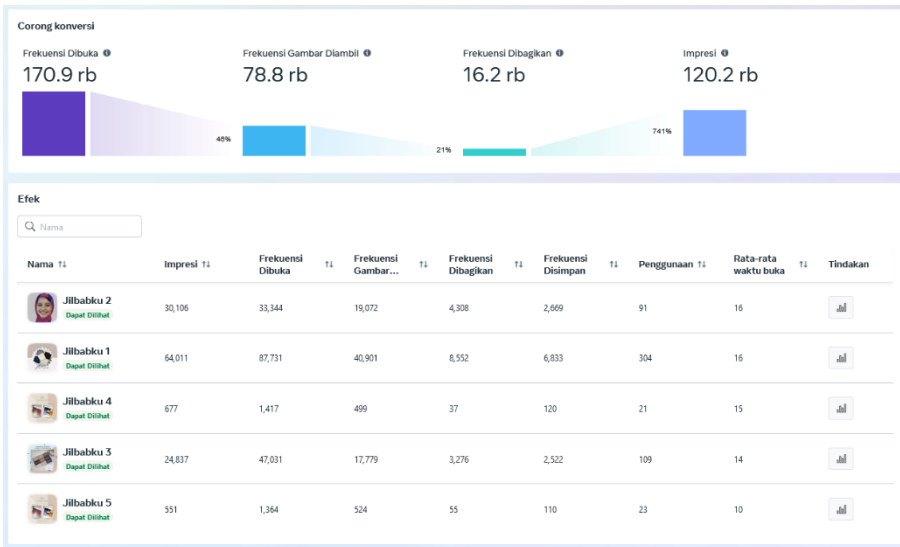

Lampiran 2

Data Statistik Penggunaan Filter Instagram (Data diambil dari Website Meta Spark Studio)

Terbaru Lihat Insight

 Jilbabku 2 Dapat Dilihat		30.1 rb Impresi	33.3 rb Buka	19.1 rb Pengambilan Gambar	  
 Jilbabku 1 Dapat Dilihat		64 rb Impresi	87.7 rb Buka	40.9 rb Pengambilan Gambar	  
 Jilbabku 4 Dapat Dilihat		677 Impresi	1.4 rb Buka	499 Pengambilan Gambar	 
 Jilbabku 3 Dapat Dilihat		24.8 rb Impresi	47 rb Buka	17.8 rb Pengambilan Gambar	  
 Jilbabku 5 Dapat Dilihat		551 Impresi	1.4 rb Buka	524 Pengambilan Gambar	  