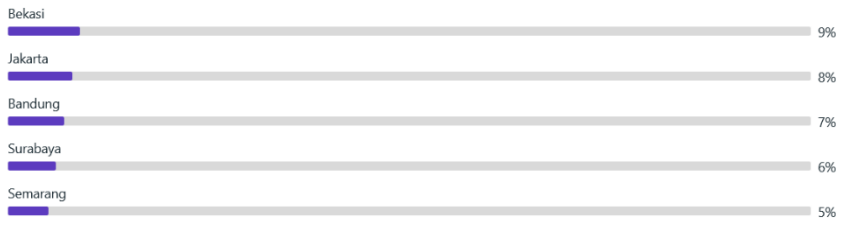

Lampiran 2

Data Statistik Penggunaan Filter Instagram (Data diambil dari Website Meta Spark Studio)

Terbaru Lihat Insight

 Jilbabku 2 Dapat Dilihat		30.1 rb Impresi	33.3 rb Buka	19.1 rb Pengambilan Gambar	  
 Jilbabku 1 Dapat Dilihat		64 rb Impresi	87.7 rb Buka	40.9 rb Pengambilan Gambar	  
 Jilbabku 4 Dapat Dilihat		677 Impresi	1.4 rb Buka	499 Pengambilan Gambar	 
 Jilbabku 3 Dapat Dilihat		24.8 rb Impresi	47 rb Buka	17.8 rb Pengambilan Gambar	  
 Jilbabku 5 Dapat Dilihat		551 Impresi	1.4 rb Buka	524 Pengambilan Gambar	  

Kota populer ⓘ

Bahasa populer ⓘ

Tutorial Penggunaan Filter Instagram

Tahap penggunaan :

1. Masuk Profil Instagram Store All in One
2. Buka menu halaman filter
3. Pilih filter yang akan digunakan
4. Masuk ke halaman demo filter, pilih tombol Coba
5. Arahkan kamera ke arah wajah anda, tunggu hingga object muncul
6. Ubah warna Object 3D dengan memilih warna yang tersedia
7. Ketuk Object 3D untuk mengubah Motif