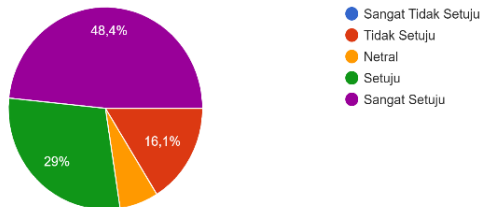

31 jawaban

8. Saya merasa sistem ini rumit untuk digunakan.

31 jawaban

9. Aplikasi ini membantu Saya menambah pengetahuan tentang jenis-jenis ikan gabus (channa fish) serta membuat saya termotivasi untuk membudidayakan.