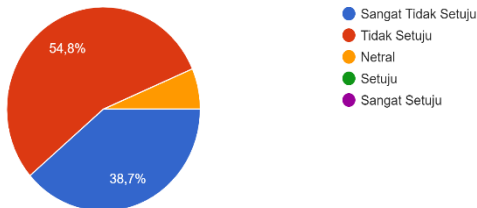

31 jawaban

8. Saya merasa sistem ini rumit untuk digunakan.

31 jawaban

9. Aplikasi ini membantu Saya menambah pengetahuan tentang jenis-jenis ikan gabus (channa fish) serta membuat saya termotivasi untuk membudidayakan.