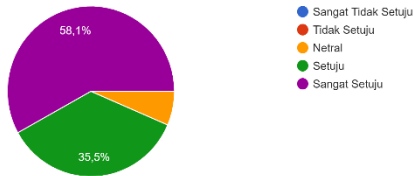

LAMPIRAN

Hasil Diagram Pengujian System Usability Scale

1. Saya menemukan bahwa terdapat berbagai macam fitur pada aplikasi yang terintegrasi dengan baik dalam sistem.

31 jawaban

2. Saya menemukan bahwa cara kerja aplikasi yang sangat tidak praktis ketika digunakan.