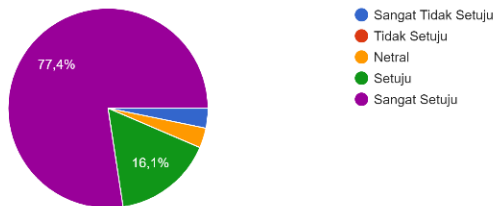

6. Saya pikir saya membutuhkan bantuan dari orang teknis untuk dapat menggunakan fitur ini.

31 jawaban

7. Saya tidak perlu membiasakan diri terlebih dahulu sebelum menggunakan sistem pada aplikasi ini.

31 jawaban

8. Saya merasa sistem ini rumit untuk digunakan.

31 jawaban

9. Aplikasi ini membantu Saya menambah pengetahuan tentang jenis-jenis ikan gabus (channa fish) serta membuat saya termotivasi untuk membudidayakan.

31 jawaban

10. Saya merasa kurang puas dikarenakan ukuran aplikasi terlalu besar

31 jawaban