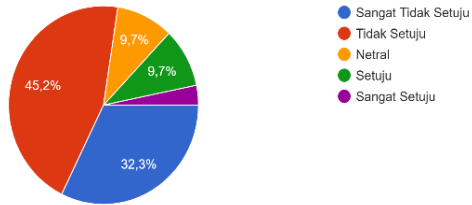

6. Saya pikir saya membutuhkan bantuan dari orang teknis untuk dapat menggunakan fitur ini.

31 jawaban