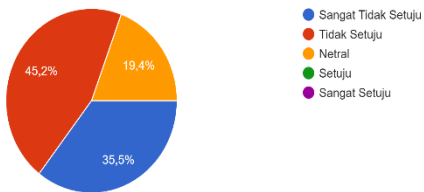

2. Saya menemukan bahwa cara kerja aplikasi yang sangat tidak praktis ketika digunakan.

31 jawaban