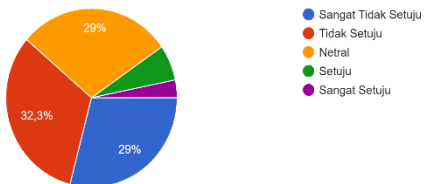

4. Sangat tidak yakin perangkat saya support pada aplikasi ini.

31 jawaban