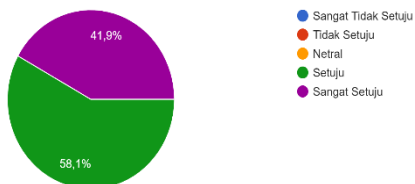

5. Objek langsung ditampilkan saat kamera mengarah ke target.

31 jawaban