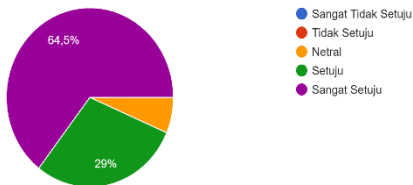

3. Saya rasa mayoritas pengguna akan dapat mempelajari fitur aplikasi ini dengan cepat.

31 jawaban