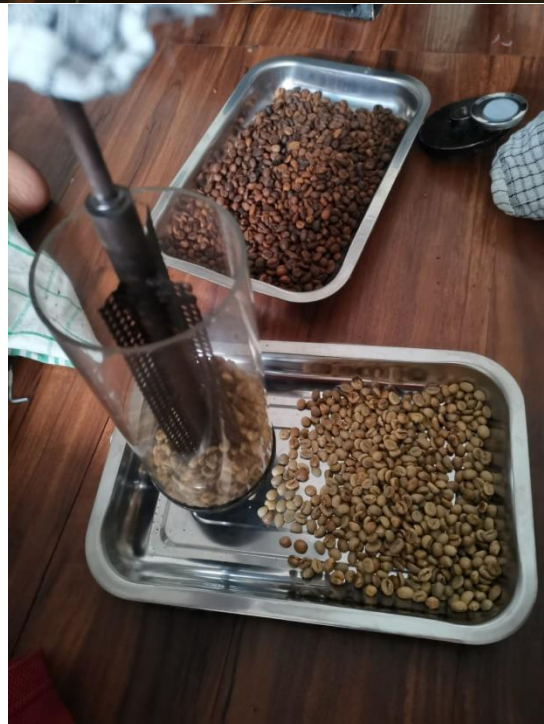

LAMPIRAN

Proses pemotongan buat rangka

Proses Pengelasan Rangka

Proses pembuatan Rangka

Foto setelah pemasangan Cover Plat

Proses Penimbangan Biji Kopi Mentah

Proses Memasukkan biji Kopi Ke Tabung Sangrai

Memasang tabng sangrai ke cover

Proses Roasting

Pengecekan Suhu

Cek Kematangan Kopi

Menacatat Waktu dan Berat Setelah Penyangraian

Pemberian Tanda Setelah Proses Sangrai