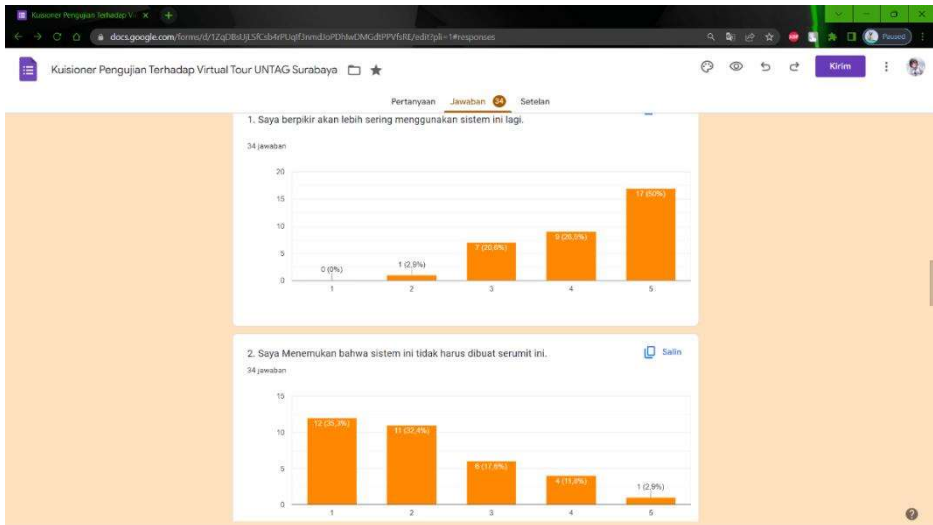

23:42:22																								
33	6/15/2023 0:10:27	wellakinyobi08@gmail.com	16	Perempuan	Pelajar	SMA / SMK / MA	2	2	4	4	4	4	3	3	3	2	2	2	2	2	2	5		
34	6/15/2023 15:36:15	marchiswoner2001@gmail.com	22	Laki - Laki	Wiraswasta	D4 / S1	3	2	5	2	4	4	2	2	2	5	1	1	4	4	5	5		

Lampiran 3. Tabel pengujian SUS dengan 34 Responden.

Lampiran 4. Responden Pengujian SUS dalam Google Form 01

Lampiran 5. Responden Pengujian SUS dalam Google Form 02

Lampiran 6. Responden Pengujian SUS dalam Google *Form* 03