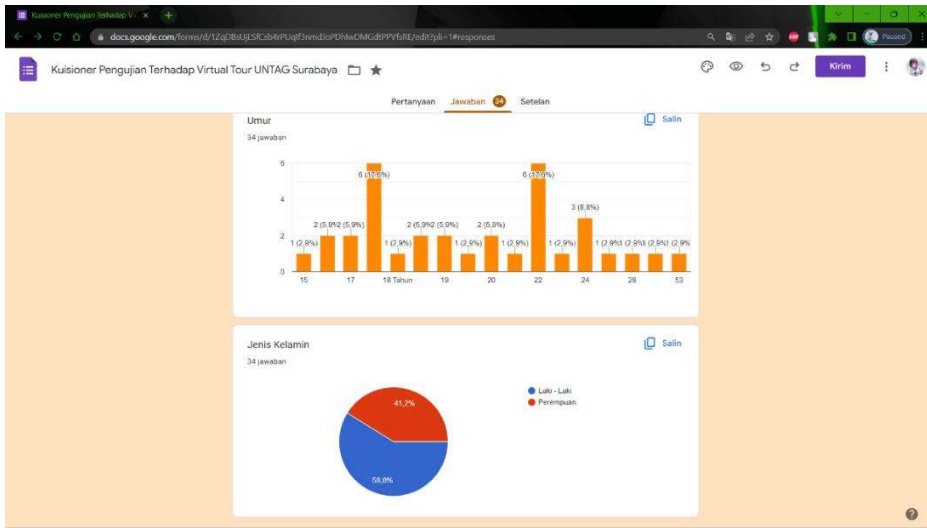

Lampiran 3. Tabel pengujian SUS dengan 34 Responden.

Lampiran 4. Responden Pengujian SUS dalam Google Form 01