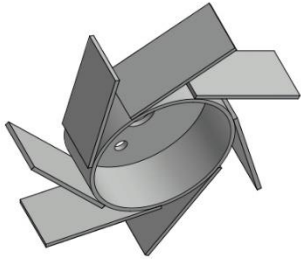

LAMPIRAN

Konsep Desain Rancangan

Konsep Desain Propeller

 UNTAG	SKALA :	NAMA :	Keterangan :
	SATUAN :	NBI :	
	TANGGAL :	DILIHAT :	
PROPELLER TURBIN		No. 2	A4

SKALA :
 SATTIAN :
 TANGGAL :
 NAMA :
 NBI :
 DILIHAT :

Keterangan :

UNTAG

PROPELLER TURBIN

No. 1

A4

	SKALA :	NAMA :	Keterangan :
	SATUAN :	NBI :	
TANGGAL :	DILIHAT :		
UNTAG	PROPELLER TURBIN	No.	A4

4 Sudu

6 Sudu