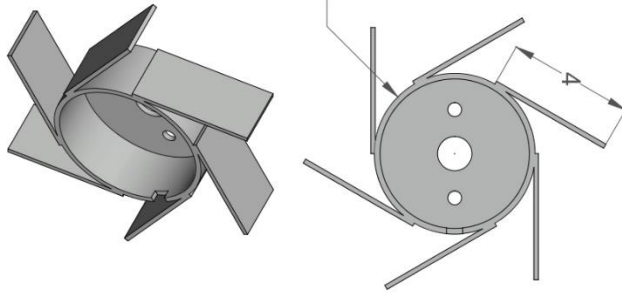

LAMPIRAN

Konsep Desain Rancangan

Konsep Desain Propeller

 UNTAG	SKALA :	NAMA :	Keterangan :
	SATUAN :	NBI :	
	TANGGAL :	DILIHAT :	
PROPELLER TURBIN		No. 2	A4

SKALA :
 SATTIAN :
 TANGGAL :
 NAMA :
 NBI :
 DILIHAT :

Keterangan :

UNTAG

PROPELLER TURBIN

No. 1

A4

	SKALA :	NAMA :	Keterangan :
	SATUAN :	NBI :	
TANGGAL :	DILIHAT :		
UNTAG	PROPELLER TURBIN	No.	A4

4 Sudu

6 Sudu