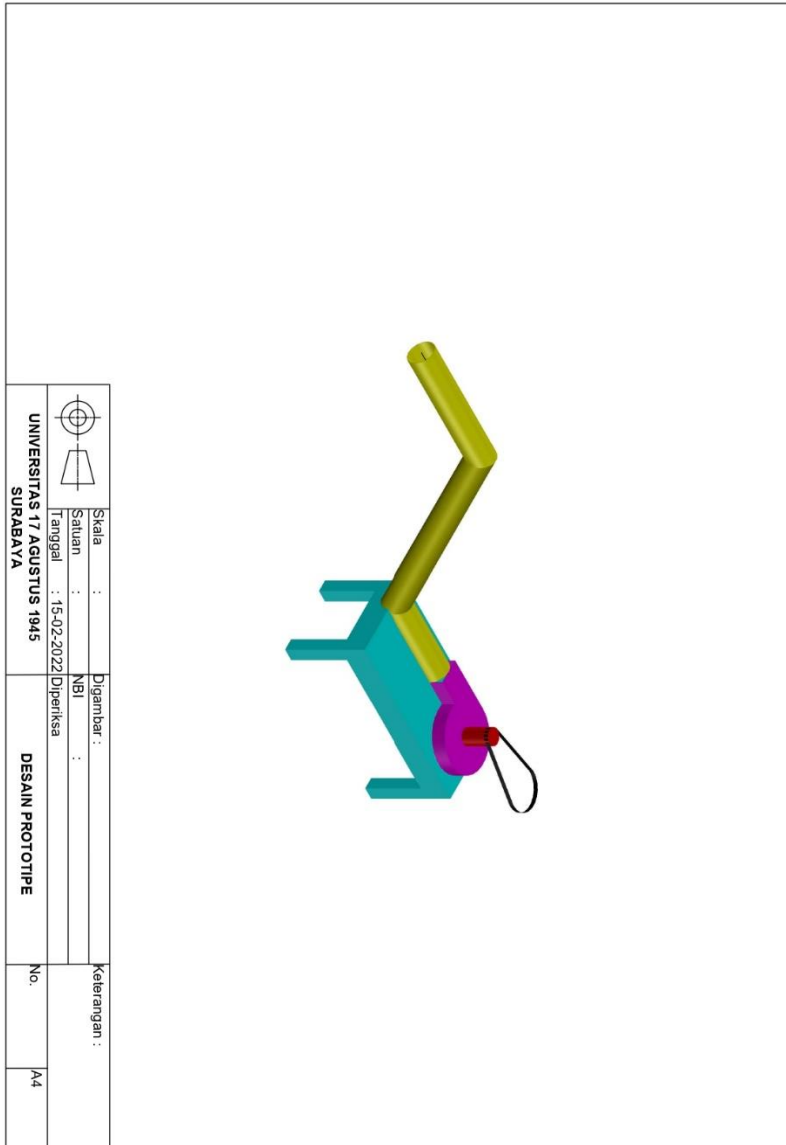

LAMPIRAN

Konsep Desain Rancangan

Konsep Desain Propeller

 UNTAG	SKALA :	NAMA :	Keterangan :
	SATUAN :	NBI :	
	TANGGAL :	DILIHAT :	
PROPELLER TURBIN		No. 2	A4

SKALA :
 SATTIAN :
 TANGGAL :
 NAMA :
 NBI :
 DILIHAT :

Keterangan :

UNTAG

PROPELLER TURBIN

No. 1

A4

	SKALA :	NAMA :	Keterangan :
	SATUAN :	NBI :	
TANGGAL :	DILIHAT :		
UNTAG	PROPELLER TURBIN	No.	A4

4 Sudu

6 Sudu

7 Sudu

Realisasi Alat

Realisasi Alat

Turbin dan Generator