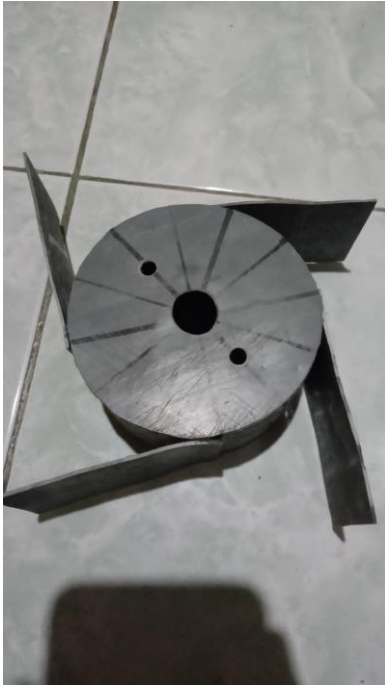

LAMPIRAN

Konsep Desain Rancangan

Konsep Desain Propeller

 UNTAG	SKALA :	NAMA :	Keterangan :
	SATUAN :	NBI :	
	TANGGAL :	DILIHAT :	
PROPELLER TURBIN		No. 2	A4

SKALA :
 SATTIAN :
 TANGGAL :
 NAMA :
 NBI :
 DILIHAT :

Keterangan :

UNTAG

PROPELLER TURBIN

No. 1

A4

	SKALA :	NAMA :	Keterangan :
	SATUAN :	NBI :	
TANGGAL :	DILIHAT :		
UNTAG	PROPELLER TURBIN	No.	A4

4 Sudu

6 Sudu

7 Sudu

Realisasi Alat

Realisasi Alat

Turbin dan Generator