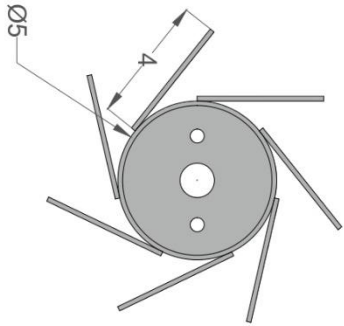

LAMPIRAN

Konsep Desain Rancangan

Konsep Desain Propeller

 UNTAG	SKALA :	NAMA :	Keterangan :
	SATUAN :	NBI :	
	TANGGAL :	DILIHAT :	
PROPELLER TURBIN		No. 2	A4

SKALA :
 SATTIAN :
 TANGGAL :
 NAMA :
 NBI :
 DILIHAT :

Keterangan :

UNTAG

PROPELLER TURBIN

No. 1

A4

	SKALA :	NAMA :	Keterangan :
	SATUAN :	NBI :	
TANGGAL :	DILIHAT :		
UNTAG	PROPELLER TURBIN	No.	A4

4 Sudu

6 Sudu

7 Sudu

Realisasi Alat

Realisasi Alat

Turbin dan Generator