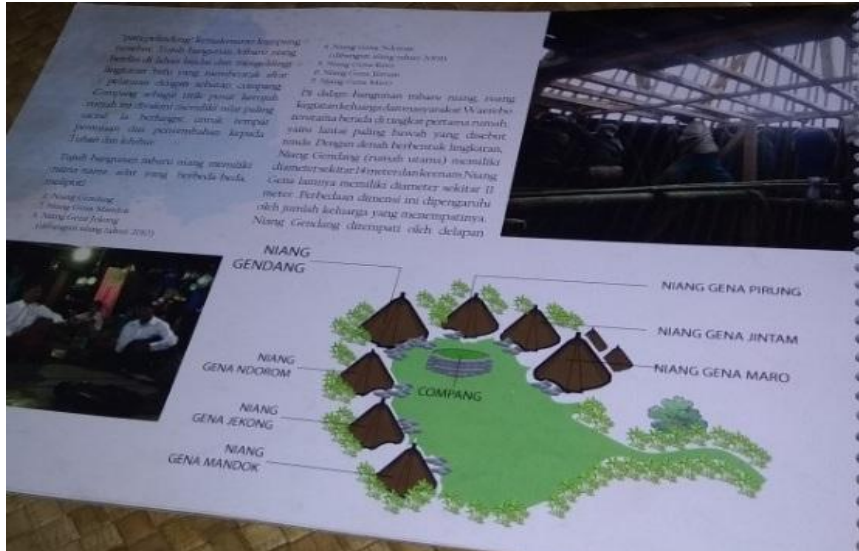

Gambar 1 : Peta Rute Perjalanan Dari Dintor Menuju Desa Wae Rebo

Gambar 2 Nama-nama Mbaru Niang Wae Rebo

Gambar 3 Foto Narasumber

Gambar 4 Pembuatan Songket