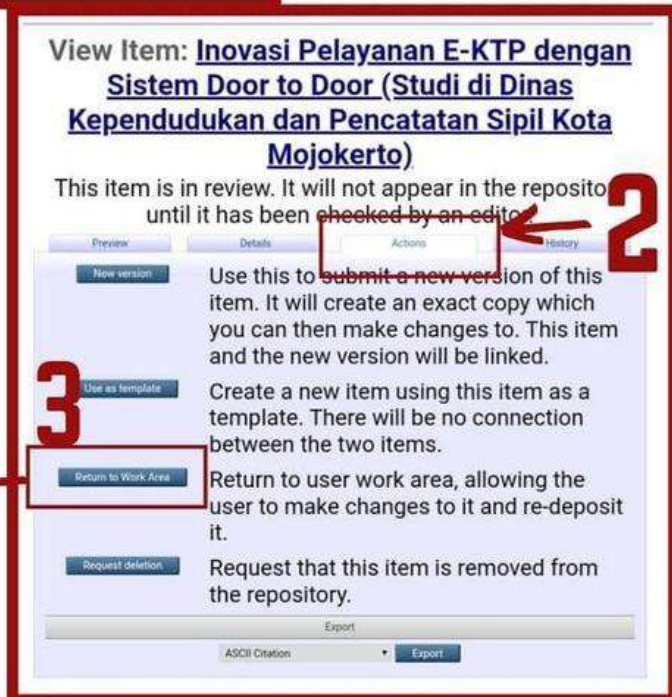

KLIK IKON TERSEBUT UNTUK EDIT

+

# Seputar UNGGAH MANDIRI TA UNDER REVIEW

KLIK IKON TERSEBUT  
UNTUK PREVIEW &  
MENAMPILKAN ACTION  
SEPERTI DI BAWAH INI.

KLIK 'Actions' (ditunjukkan  
No. 2), kemudian pilih/  
klik 'Return to Work  
Area' (ditunjukkan No. 3)