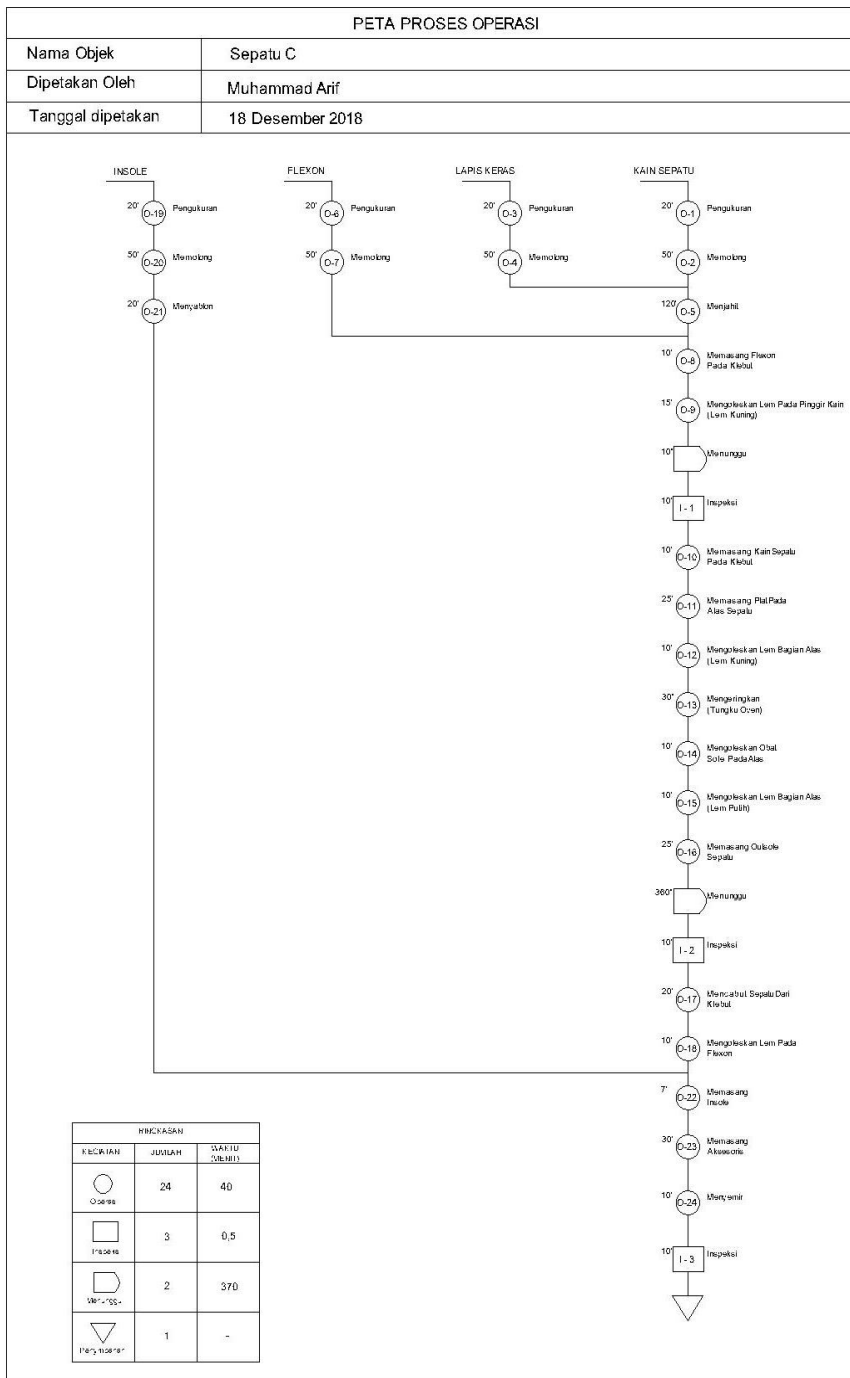

LAMPIRAN 1

(Halaman ini sengaja dikosongkan)

LAMPIRAN 2

(Halaman ini sengaja dikosongkan)

LAMPIRAN 3

(Halaman ini sengaja dikosongkan)

BIOGRAFI

Muhammad Arif, dilahirkan di Kota Surabaya tepatnya di jalan keputran kejambon Gg I/32, Kecamatan Genteng, Kelurahan Embong Kaliasin, Kota Surabaya, pada hari Minggu tanggal 10 April 1994. Anak kedua dari 3 (tiga) bersaudara, pasangan dari Djemi dan Enny. Peneliti menyelesaikan pendidikan di Sekolah Dasar di SD Negeri Ketabang III di Surabaya, tamat pada tahun 2006. Pada tahun itu juga peneliti melanjutkan pendidikan di SMP Khadijah I di Surabaya dan tamat pada tahun 2009, kemudian melanjutkan Sekolah Menengah Atas di SMA Ta'miriyah Surabaya dan tamat pada tahun 2012. Pada tahun 2014 peneliti melanjutkan pendidikan di Perguruan Tinggi Swasta, tepatnya di Universitas 17 Agustus 1945 Surabaya Fakultas Teknik pada Program Studi Teknik Industri. Peneliti menyelesaikan kuliah Strata Satu (S1) pada tahun 2019.