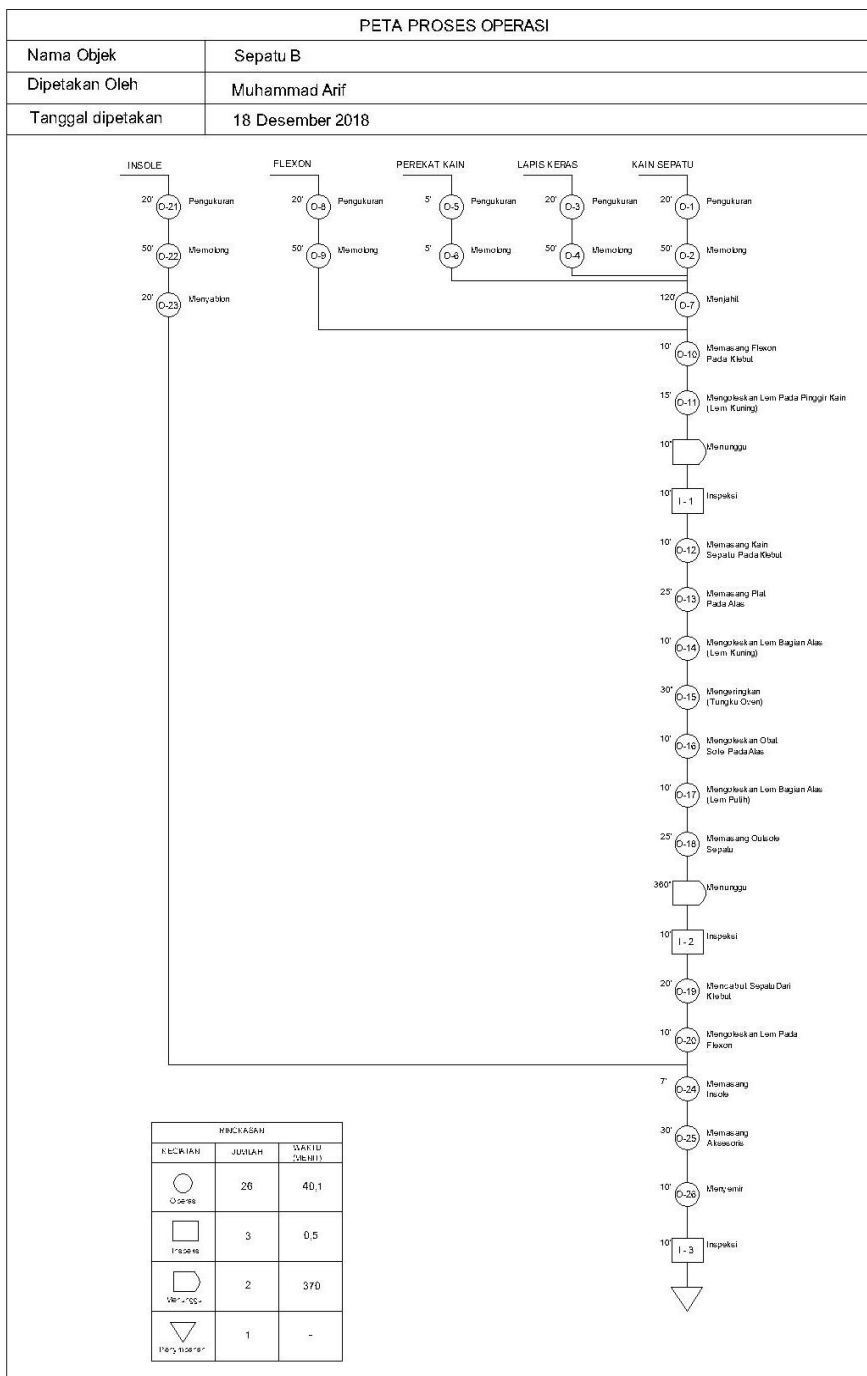

LAMPIRAN 1

(Halaman ini sengaja dikosongkan)

LAMPIRAN 2

(Halaman ini sengaja dikosongkan)

LAMPIRAN 3

(Halaman ini sengaja dikosongkan)

BIOGRAFI

Muhammad Arif, dilahirkan di Kota Surabaya tepatnya di jalan keputran kejambon Gg I/32, Kecamatan Genteng, Kelurahan Embong Kaliasin, Kota Surabaya, pada hari Minggu tanggal 10 April 1994. Anak kedua dari 3 (tiga) bersaudara, pasangan dari Djemi dan Enny. Peneliti menyelesaikan pendidikan di Sekolah Dasar di SD Negeri Ketabang III di Surabaya, tamat pada tahun 2006. Pada tahun itu juga peneliti melanjutkan pendidikan di SMP Khadijah I di Surabaya dan tamat pada tahun 2009, kemudian melanjutkan Sekolah Menengah Atas di SMA Ta'miriyah Surabaya dan tamat pada tahun 2012. Pada tahun 2014 peneliti melanjutkan pendidikan di Perguruan Tinggi Swasta, tepatnya di Universitas 17 Agustus 1945 Surabaya Fakultas Teknik pada Program Studi Teknik Industri. Peneliti menyelesaikan kuliah Strata Satu (S1) pada tahun 2019.