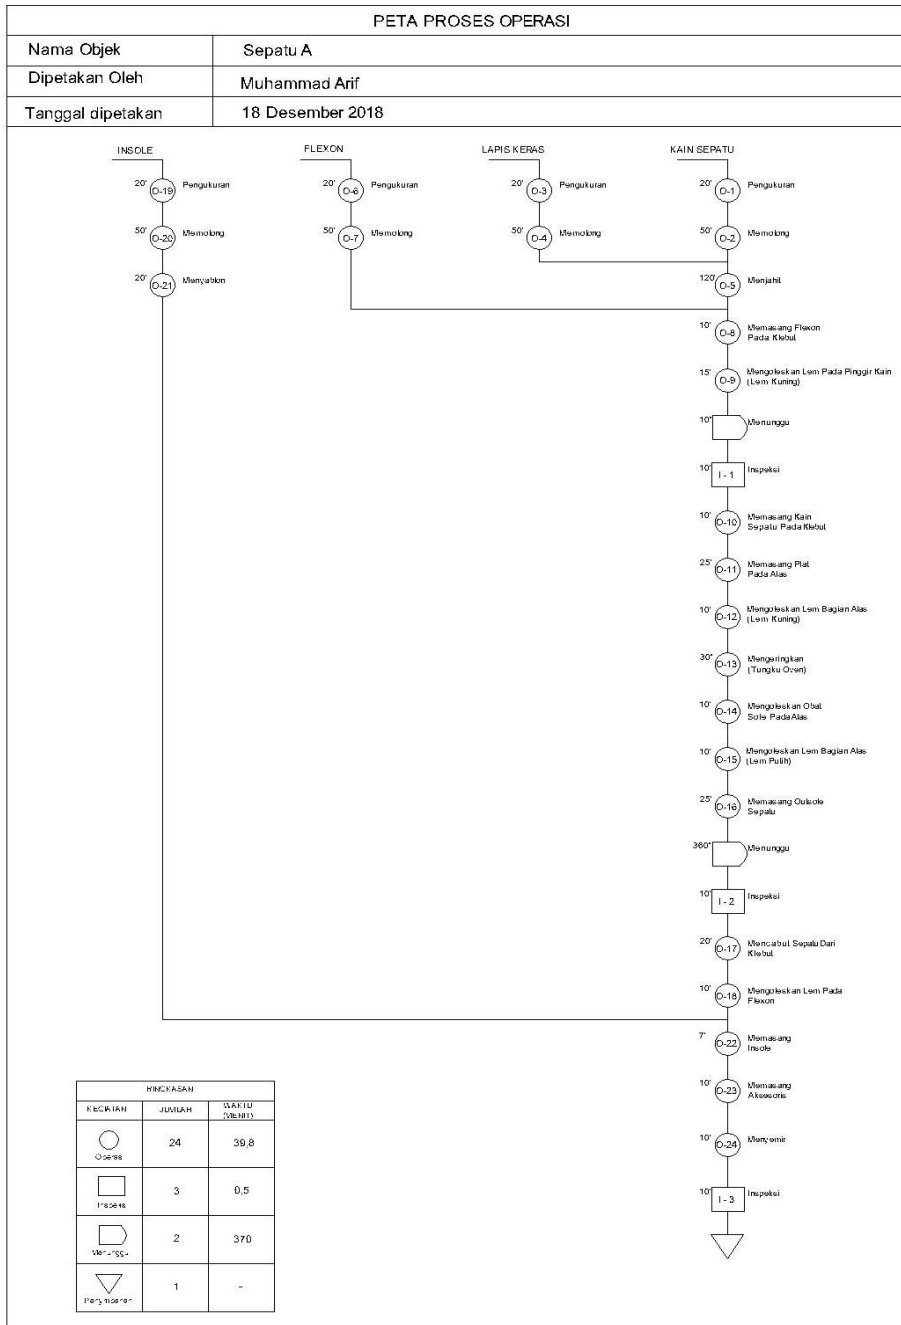

LAMPIRAN 1

(Halaman ini sengaja dikosongkan)

LAMPIRAN 2

(Halaman ini sengaja dikosongkan)

LAMPIRAN 3

(Halaman ini sengaja dikosongkan)

BIOGRAFI

Muhammad Arif, dilahirkan di Kota Surabaya tepatnya di jalan keputran kejambon Gg I/32, Kecamatan Genteng, Kelurahan Embong Kaliasin, Kota Surabaya, pada hari Minggu tanggal 10 April 1994. Anak kedua dari 3 (tiga) bersaudara, pasangan dari Djemi dan Enny. Peneliti menyelesaikan pendidikan di Sekolah Dasar di SD Negeri Ketabang III di Surabaya, tamat pada tahun 2006. Pada tahun itu juga peneliti melanjutkan pendidikan di SMP Khadijah I di Surabaya dan tamat pada tahun 2009, kemudian melanjutkan Sekolah Menengah Atas di SMA Ta'miriyah Surabaya dan tamat pada tahun 2012. Pada tahun 2014 peneliti melanjutkan pendidikan di Perguruan Tinggi Swasta, tepatnya di Universitas 17 Agustus 1945 Surabaya Fakultas Teknik pada Program Studi Teknik Industri. Peneliti menyelesaikan kuliah Strata Satu (S1) pada tahun 2019.