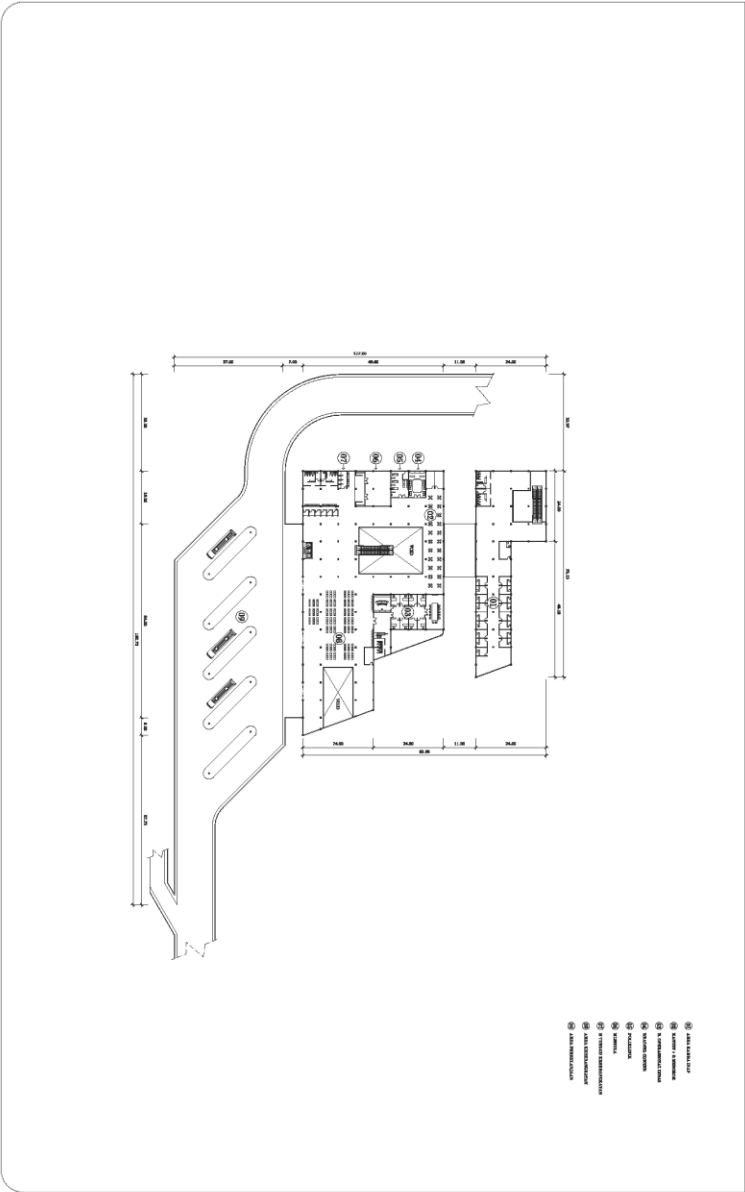

LAYOUT LT 1 TERMINAL

FAKULTAS TEKNIK ARSITEKTUR
UNIVERSITAS 17 AGUSTUS 1945 SURABAYA

JUDUL
REVITALISASI TERMINAL TAMAN AN TPIPE - A
DI KOTA KEDIRI

MAHASISWA
IKHAL RUDIANTO
1441401904

DOSEN PEMBIMBING
Ir. BENNY SINTARU, D.II, MT

JUDUL GAMBAR
LAYOUT KAWASAN
LANTAI 2
SKALA 1:500

LAYOUT LT 2 TERMINAL