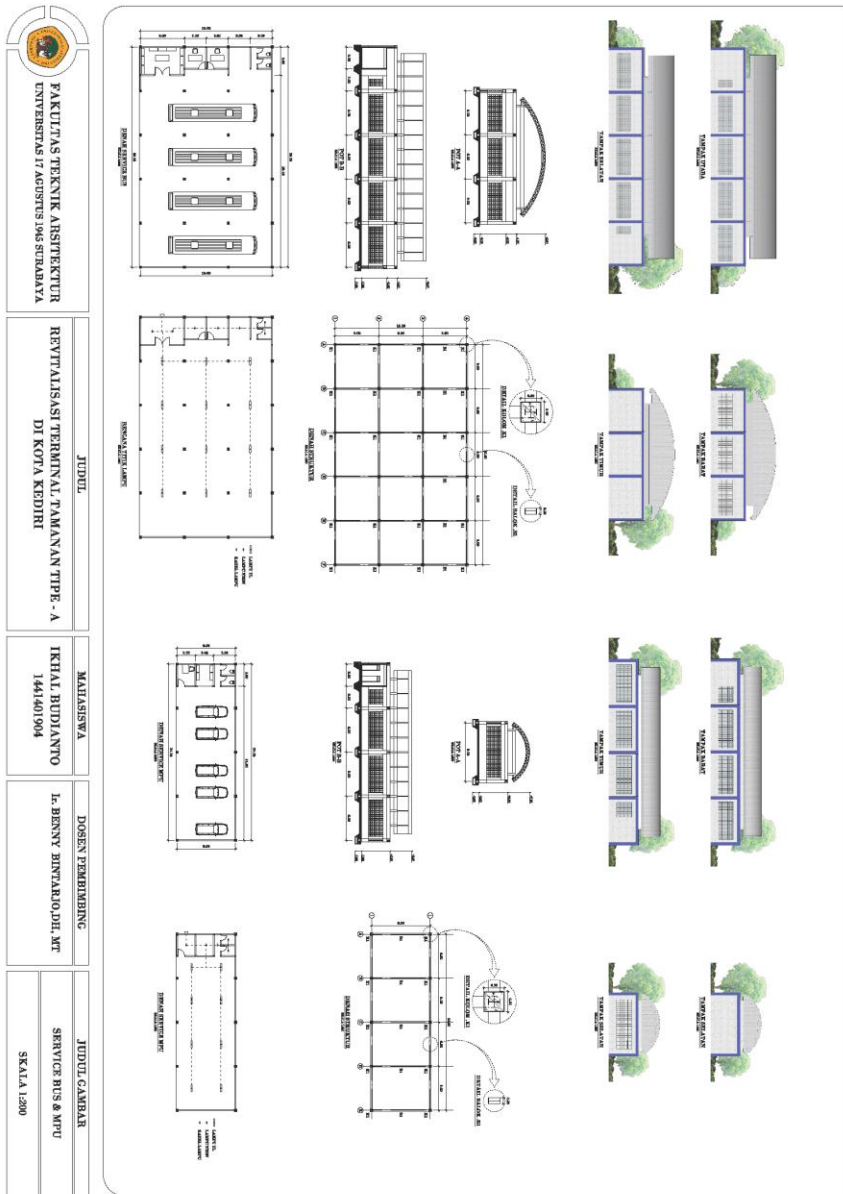

LAYOUT LT 1 TERMINAL

FAKULTAS TEKNIK ARSITEKTUR
UNIVERSITAS 17 AGUSTUS 1945 SURABAYA

JUDUL
REVITALISASI TERMINAL TAMAN AN TPIPE - A
DI KOTA KEDIRI

MAHASISWA
IKHAL RUDIANTO
1441401904

DOSEN PEMBIMBING
Ir. BENNY SINTARU, D.II, MT

JUDUL GAMBAR
LAYOUT KAWASAN
LANTAI 2
SKALA 1:500

LAYOUT LT 2 TERMINAL

DENAH, TAMPAK, DAN POTONGAN BANGUNAN UTAMA TERMINAL

DENAH , TAMPAK DAN POTONGAN BANGUNAN SERVICE BUS DAN MPU

 <p>FAKULTAS TEKNIK ARSITEKTUR UNIVERSITAS 17 AGUSTUS 1945 SURABAYA</p>	JUDUL	MALISUSWA	DOSEN PEMBIMBING	JUDUL GAMBAR
	<p>REVITALISASI TERMINAL TAMAN AN TPIE - A DI KOTA KEDIRI</p>	<p>IKHAIL RUDIANTO 1441401904</p>	<p>L. BENNY SHUTAR.DH.MT</p>	<p>TAMPAK DAN POTONGAN KAWASAN SKALA 1:500</p>

PERSPEKTIF INTERIOR DAN EKSTERIOR