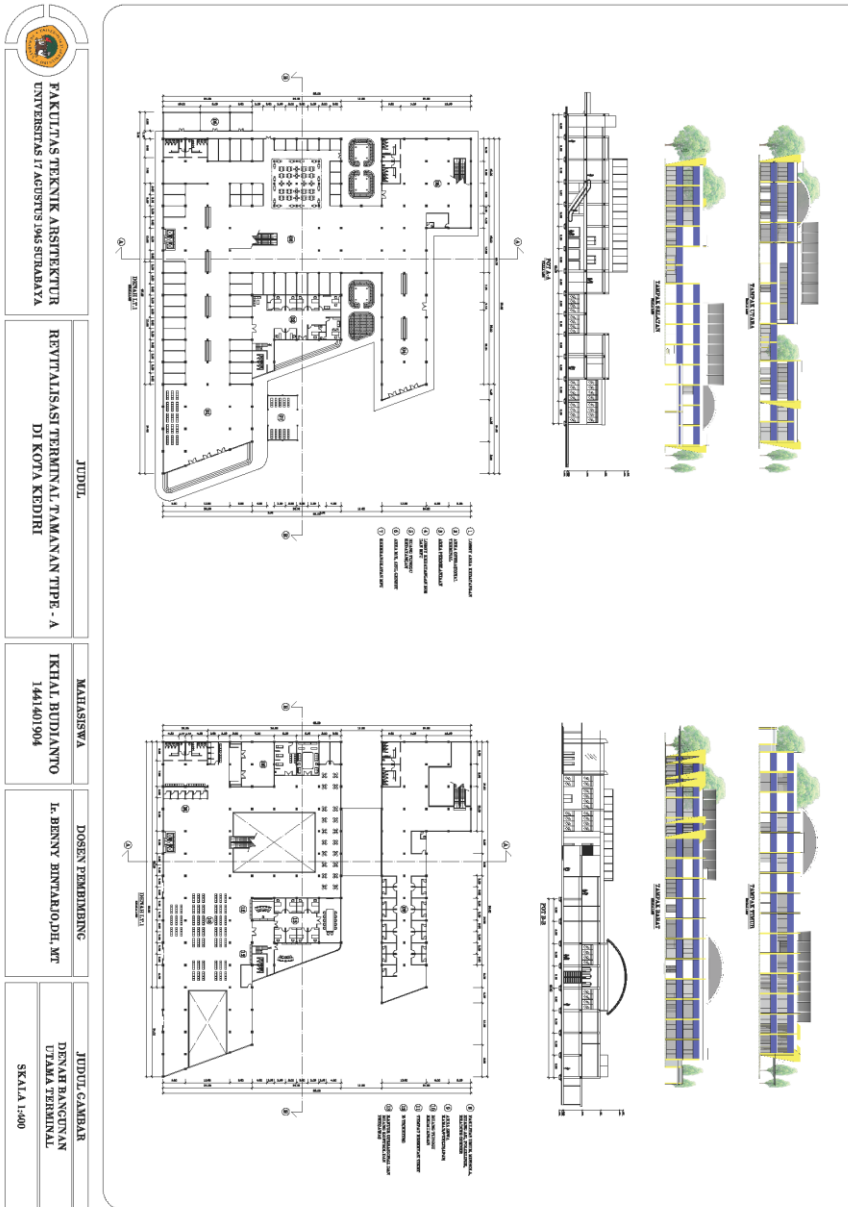

LAYOUT LT 1 TERMINAL

FAKULTAS TEKNIK ARSITEKTUR
UNIVERSITAS 17 AGUSTUS 1945 SURABAYA

JUDUL
REVITALISASI TERMINAL TAMAN AN TPIPE - A
DI KOTA KEDIRI

MAHASISWA
IKHAL RUDIANTO
1441401904

DOSEN PEMBIMBING
Ir. BENNY SINTARU, D.II, MT

JUDUL GAMBAR
LAYOUT KAWASAN
LANTAI 2
SKALA 1:500

LAYOUT LT 2 TERMINAL

DENAH, TAMPAK, DAN POTONGAN BANGUNAN UTAMA TERMINAL

DENAH , TAMPAK DAN POTONGAN BANGUNAN SERVICE BUS DAN MPU

 <p>FAKULTAS TEKNIK ARSITEKTUR UNIVERSITAS 17 AGUSTUS 1945 SURABAYA</p>	JUDUL	MALISUSWA	DOSEN PEMBIMBING	JUDUL GAMBAR
	<p>REVITALISASI TERMINAL TAMAN AN TPIE - A DI KOTA KEDIRI</p>	<p>IKHAIL RUDIANTO 1441401904</p>	<p>L. BENNY SHUTAR.DH.MT</p>	<p>TAMPAK DAN POTONGAN KAWASAN SKALA 1:500</p>