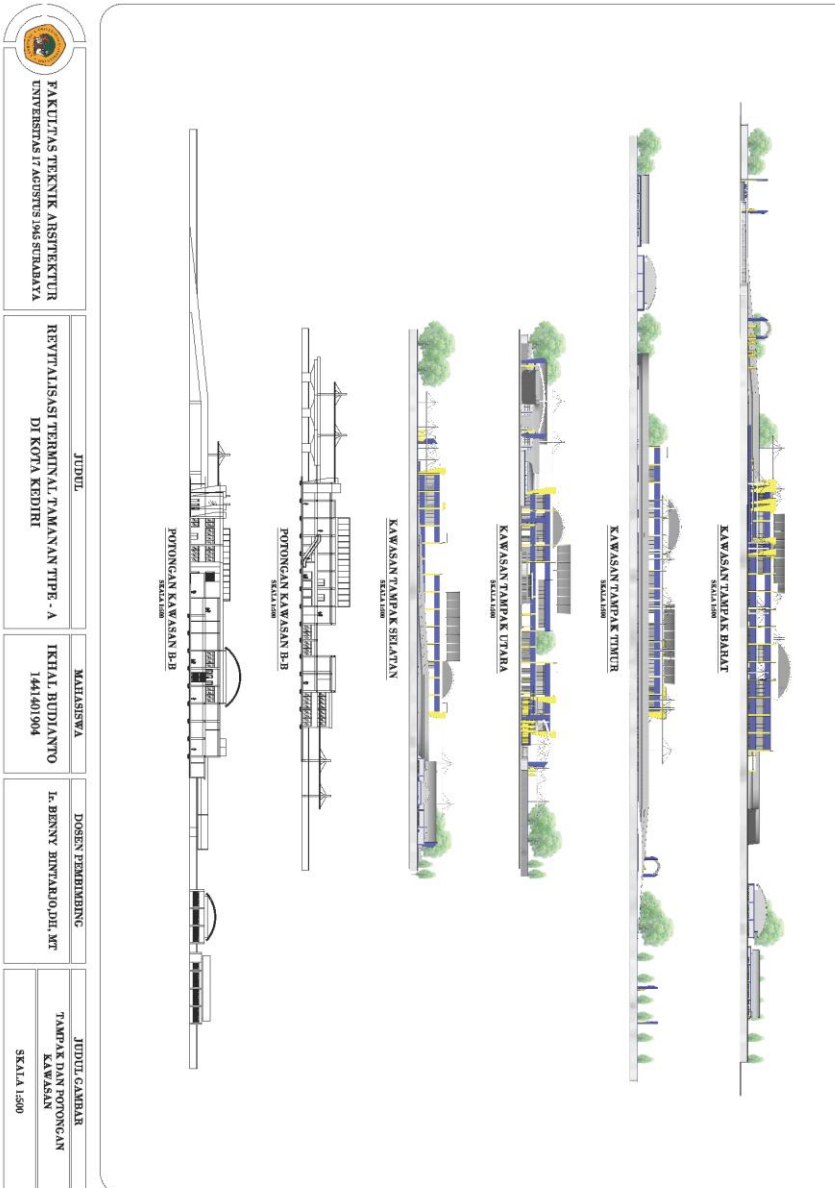

LAYOUT LT 1 TERMINAL

FAKULTAS TEKNIK ARSITEKTUR
UNIVERSITAS 17 AGUSTUS 1945 SURABAYA

JUDUL
REVITALISASI TERMINAL TAMAN AN TPIPE - A
DI KOTA KEDIRI

MAHASISWA
IKHAL RUDIANTO
1441401904

DOSEN PEMBIMBING
Ir. BENNY SINTARU, D.II, MT

JUDUL GAMBAR
LAYOUT KAWASAN
LANTAI 2
SKALA 1:500

LAYOUT LT 2 TERMINAL

DENAH, TAMPAK, DAN POTONGAN BANGUNAN UTAMA TERMINAL

DENAH , TAMPAK DAN POTONGAN BANGUNAN SERVICE BUS DAN MPU

 <p>FAKULTAS TEKNIK ARSITEKTUR UNIVERSITAS 17 AGUSTUS 1945 SURABAYA</p>	JUDUL	MALISUSWA	DOSEN PEMBIMBING	JUDUL GAMBAR
	<p>REVITALISASI TERMINAL TAMAN AN TPIE - A DI KOTA KEDIRI</p>	<p>IKHAIL RUDIANTO 1441401904</p>	<p>L. BENNY SHUTAR.DH.MT</p>	<p>TAMPAK DAN POTONGAN KAWASAN SKALA 1:500</p>

PERSPEKTIF INTERIOR DAN EKSTERIOR