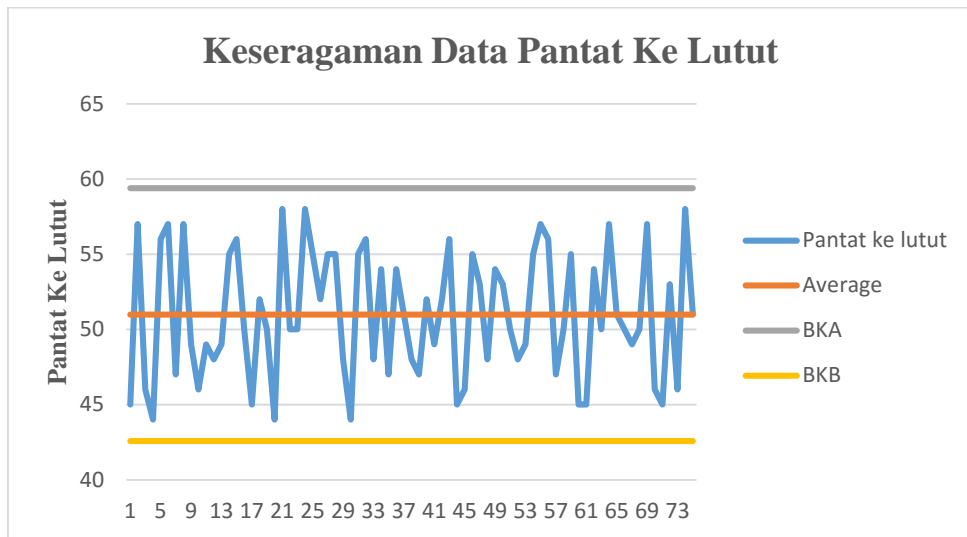

Dimana nilai :

- 1 = Tidak setuju 3 = Setuju
 2 = Kurang setuju 4 = Sangat setuju

Lampiran 2 Antropometri

Hasil Uji Keseragaman Data Tinggi Duduk Tegak

Hasil Uji Keseragaman Data Tinggi Bahu Duduk

Hasil Uji Keseragaman Data Tinggi Siku Duduk