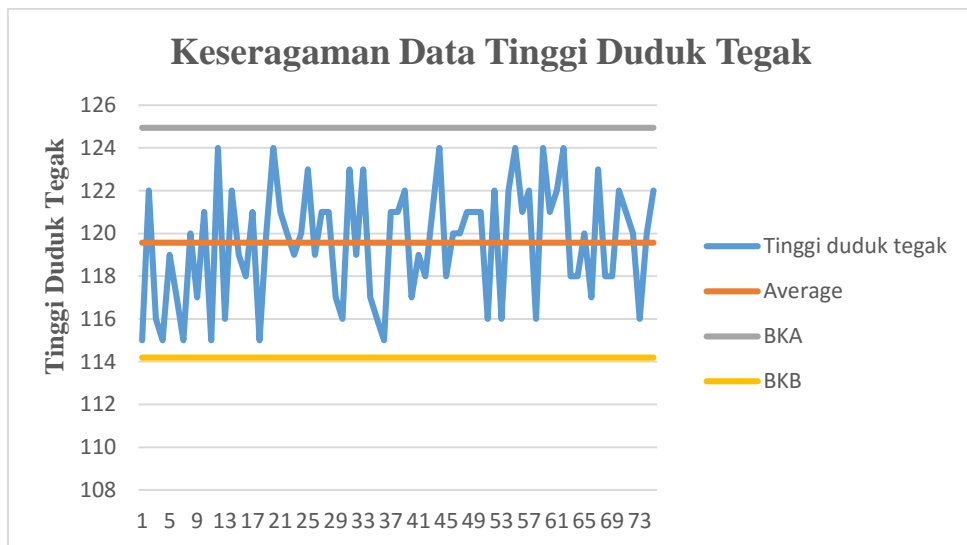

Dimana nilai :

- 1 = Tidak setuju 3 = Setuju
 2 = Kurang setuju 4 = Sangat setuju

Lampiran 2 Antropometri

Hasil Uji Keseragaman Data Tinggi Duduk Tegak

Hasil Uji Keseragaman Data Tinggi Bahu Duduk

Hasil Uji Keseragaman Data Tinggi Siku Duduk