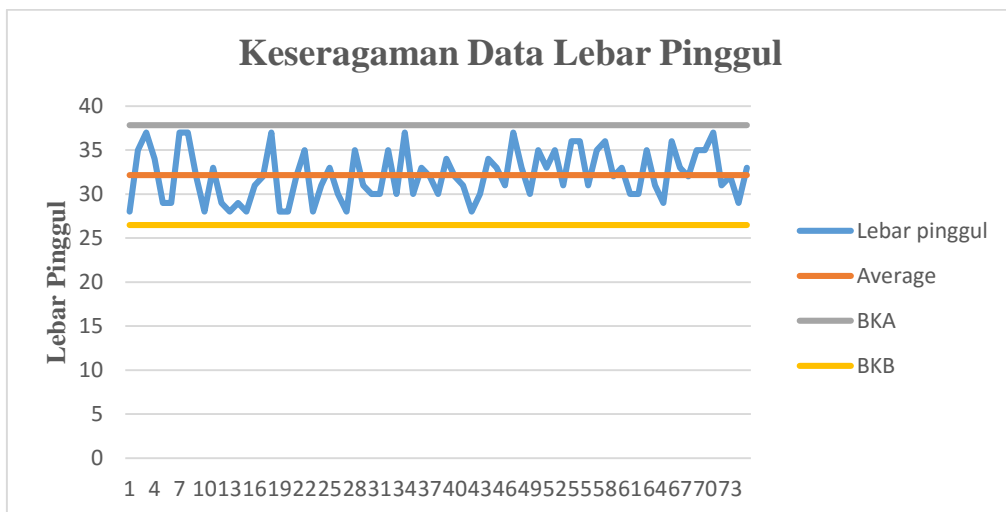

Dimana nilai :

- 1 = Tidak setuju 3 = Setuju
 2 = Kurang setuju 4 = Sangat setuju

Lampiran 2 Antropometri

Hasil Uji Keseragaman Data Tinggi Duduk Tegak

Hasil Uji Keseragaman Data Tinggi Bahu Duduk

Hasil Uji Keseragaman Data Tinggi Siku Duduk

Hasil Uji Keseragaman Data Lebar Bahu

Hasil Uji Keseragaman Data Lebar Pinggul

Lampiran 3 Desain Kursi Baru

Gambar Kursi Dosen Tampak Atas

Gambar Kursi Tampak Depan

Gambar Kursi Tampak Depan

Gambar Kursi Tampak Samping