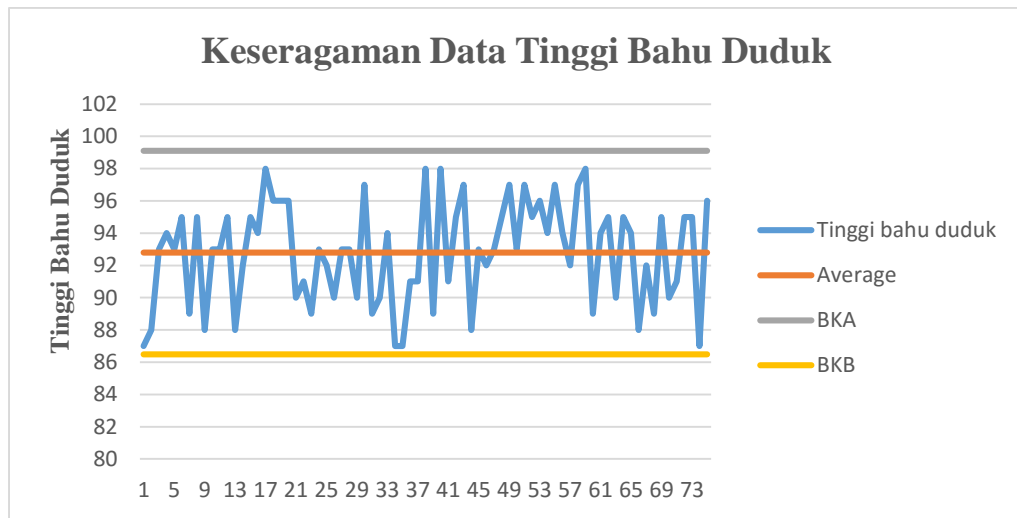

Dimana nilai :

- 1 = Tidak setuju 3 = Setuju
 2 = Kurang setuju 4 = Sangat setuju

Lampiran 2 Antropometri

Hasil Uji Keseragaman Data Tinggi Duduk Tegak

Hasil Uji Keseragaman Data Tinggi Bahu Duduk

Hasil Uji Keseragaman Data Tinggi Siku Duduk

Hasil Uji Keseragaman Data Lebar Bahu

Hasil Uji Keseragaman Data Lebar Pinggul

Lampiran 3 Desain Kursi Baru

Gambar Kursi Dosen Tampak Atas

Gambar Kursi Tampak Depan

Gambar Kursi Tampak Depan

Gambar Kursi Tampak Samping