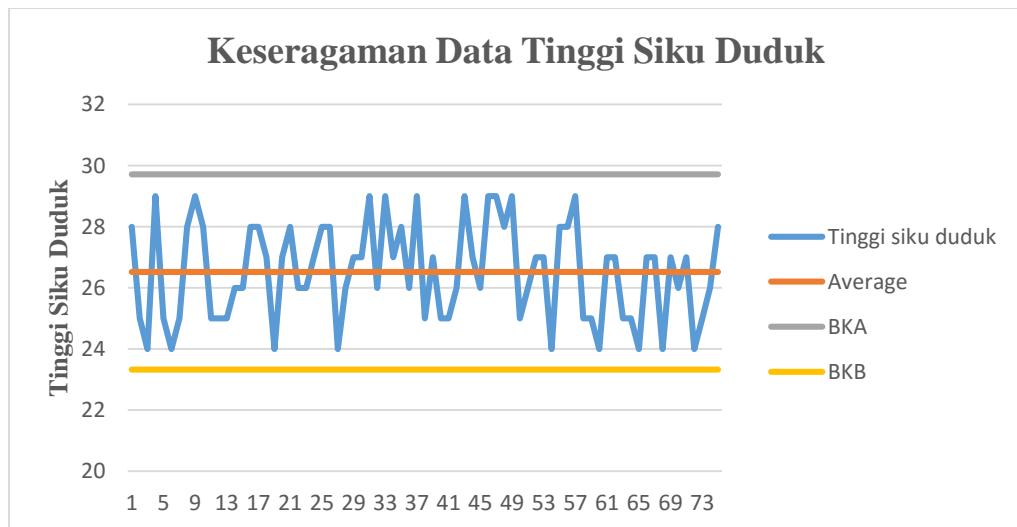

Dimana nilai :

- 1 = Tidak setuju 3 = Setuju
 2 = Kurang setuju 4 = Sangat setuju

Lampiran 2 Antropometri

Hasil Uji Keseragaman Data Tinggi Duduk Tegak

Hasil Uji Keseragaman Data Tinggi Bahu Duduk

Hasil Uji Keseragaman Data Tinggi Siku Duduk

Hasil Uji Keseragaman Data Lebar Bahu

Hasil Uji Keseragaman Data Lebar Pinggul

Lampiran 3 Desain Kursi Baru

Gambar Kursi Dosen Tampak Atas

Gambar Kursi Tampak Depan

Gambar Kursi Tampak Depan

Gambar Kursi Tampak Samping