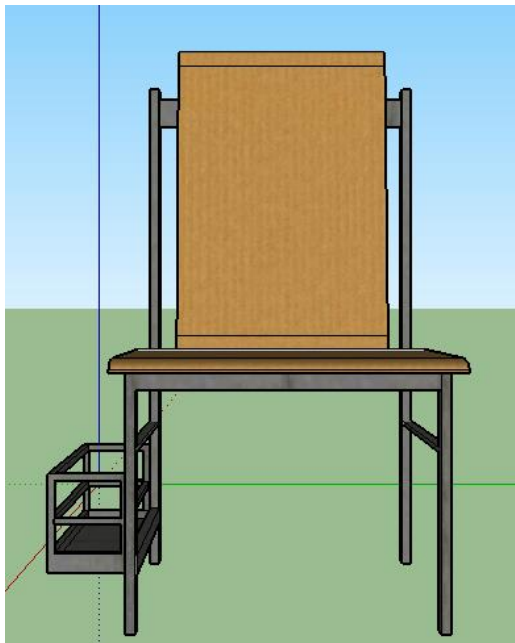

LAMPIRAN

Lampiran 1 Kuisoner Produk Kursi Dosen

No	Atribut	Pernyataan	Tidak setuju	Kurang setuju	Setuju	Sangat setuju	Total
1	Bahan baku	Kursi terbuat dari kayu					
		Kursi terbuat dari besi hollow					
2	Dudukan	Dudukan harus sesuai dengan ukuran pinggang					
		Tinggi dudukan setara dengan lutut					
		Alas dudukan terbuat dari spon					
		Alas dudukan terbuat dari kayu					
3	Kualitas produk	Kursi dapat menopang berat badan 150 kg					
		Kursi dapat memprioritaskan kenyamanan					
4	Kemudahan produk	Kursi mudah dibawa kemana-mana					
		Kursi bisa dibongkar pasang					
		Tempat tas bisa dibongkar pasang					
		Rangka kursi tidak berat saat dibawa					
		Kursi dapat dilipat					
5	Umur produk	Kursi bisa bertahan selama 3 tahun					
		Kursi bisa bertahan selama 5 tahun					

Hasil Uji Keseragaman Data Lebar Bahu

Hasil Uji Keseragaman Data Lebar Pinggul

Lampiran 3 Desain Kursi Baru

Gambar Kursi Dosen Tampak Atas

Gambar Kursi Tampak Depan

Gambar Kursi Tampak Depan

Gambar Kursi Tampak Samping