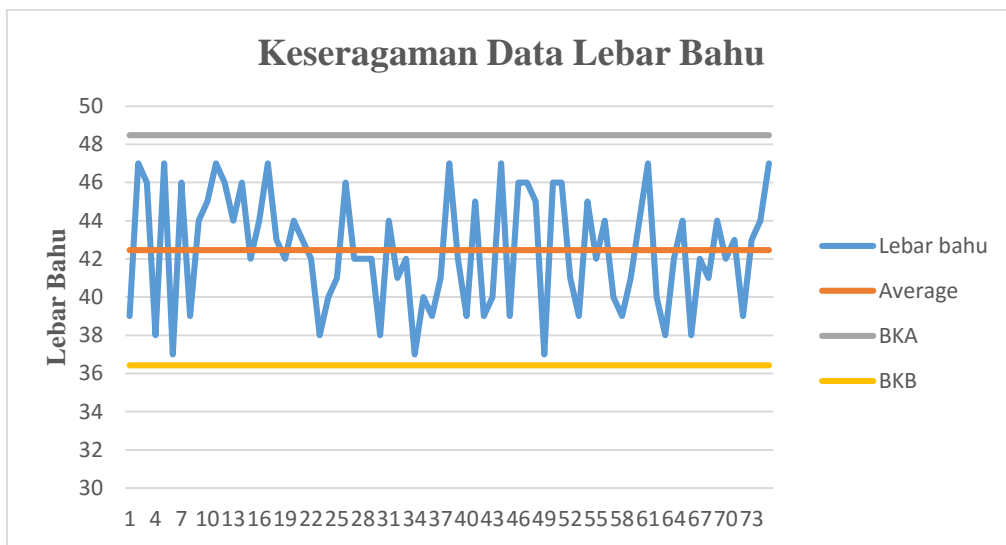

Hasil Uji Keseragaman Data Lebar Pinggul