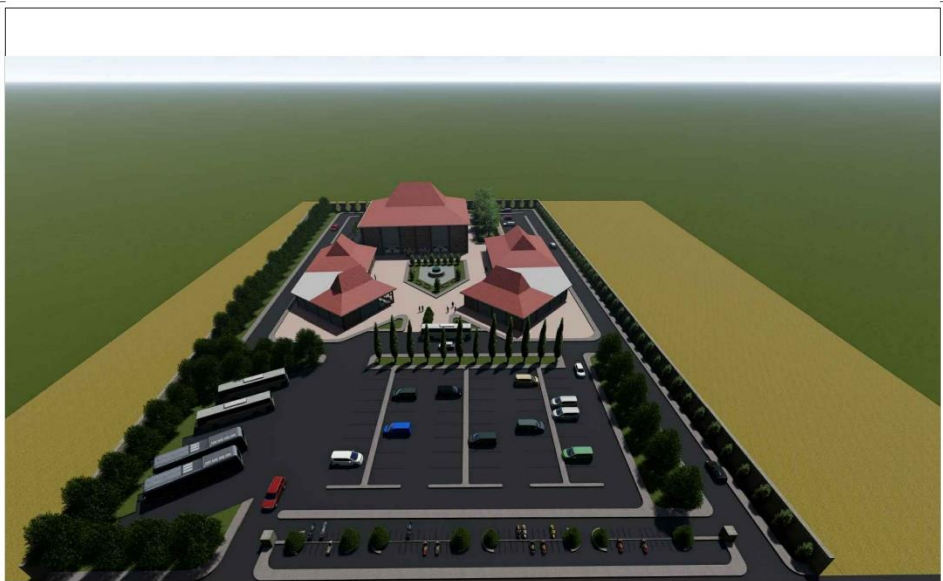

PROGRAM STUDI ARSITEKTUR FAKULTAS TEKNIK UNIVERSITAS 17 AGUSTUS 1945 SURABAYA	TUGAS AKHIR PERANCANGAN	NAMA GAMBAR		DIKERJAKAN OLEH	PEMBIMBING
		PERANCANGAN FASILITAS SENI TOPENG DALANGDI KABUPATEN SUMENEP	RENDER EKSTERIOR		MAULANA ABDUL RAHMAN NBI : 1441700097	Ir. Benny Bintarjo DH.,MT Ir. Dadoes Soemarwanto, M.ARC
		SEMESTER GENAP 2020/2021	SKALA 1 : 200	KODE GBR :	KETERANGAN	NOJML LBR