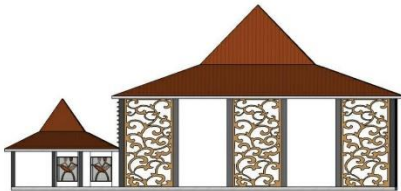

TAMPAK KIRI

	PROGRAM STUDI ARSITEKTUR FAKULTAS TEKNIK UNIVERSITAS 17 AGUSTUS 1945 SURABAYA	TUGAS AKHIR PERANCANGAN	NAMA GAMBAR		DIKERJAKAN OLEH	PEMBIMBING
		PERANCANGAN FASILITAS SENI TOPENG DALANGDI KABUPATEN SUMENEP	TAMPAK MASSA 2		MAULANA ABDUL RAHMAN NBI : 1441700097	Ir. Benny Britarjo DH.MT Ir. Dadoes Soemawanto, M.ARCH
		SEMESTER GENAP 2020/2021	SKALA 1 : 200	KODE GBR :	KETERANGAN	NOJML LBR