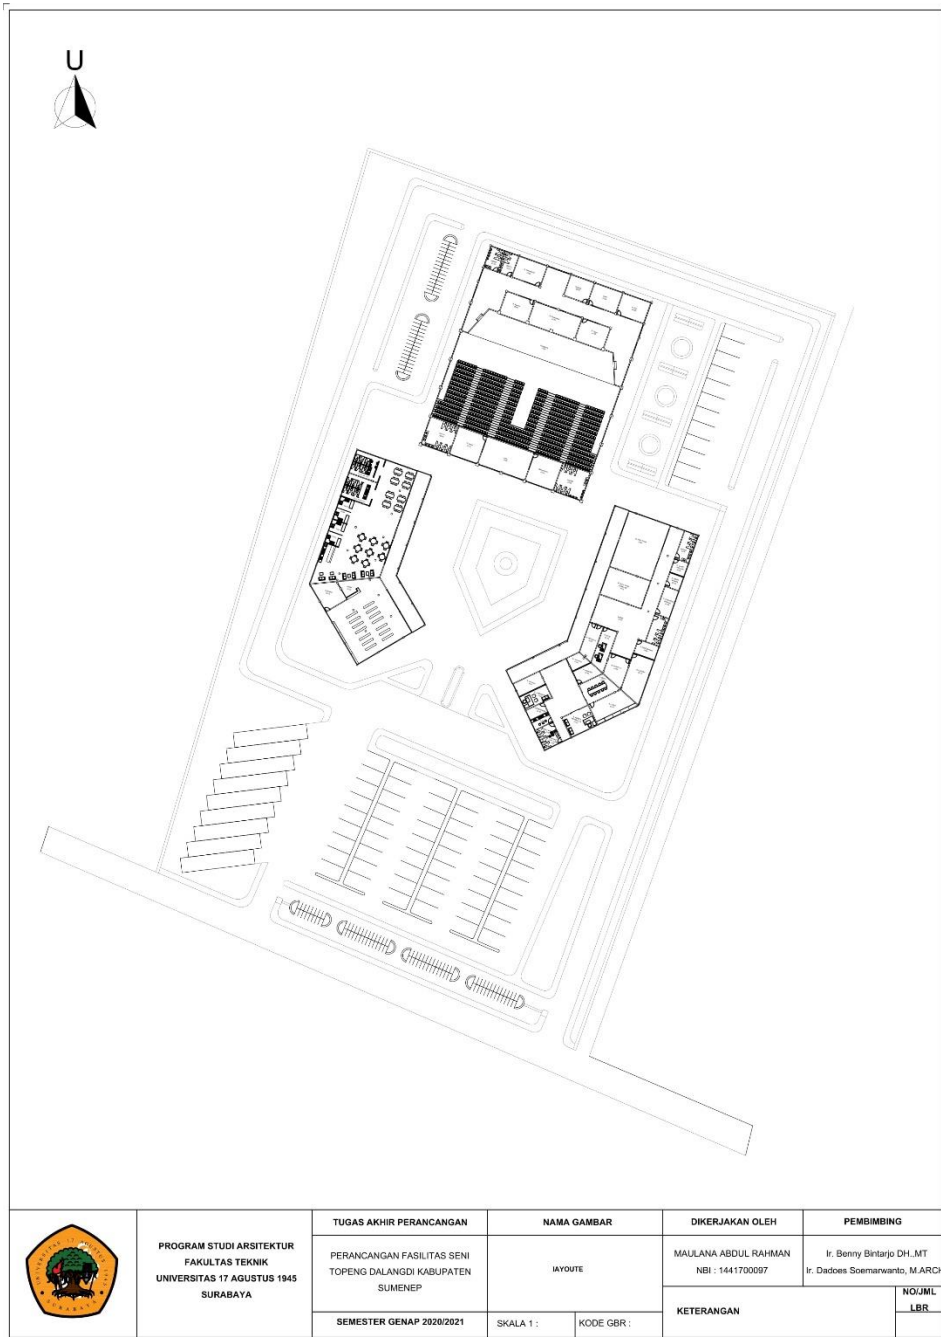

Lampiran 1. Gambar Perancangan

PROGRAM STUDI ARSITEKTUR
FAKULTAS TEKNIK
UNIVERSITAS 17 AGUSTUS 1945
SURABAYA

TUGAS AKHIR PERANCANGAN

SEMESTER GENAP 2020/2021

NAMA GAMBAR

JAYOUTE

SKALA 1 :

KODE GBR :

DIKERJAKAN OLEH

MAULANA ABDUL RAHMAN
NBI : 1441700097

KETERANGAN

PEMBIMBING

NOJML
LBR