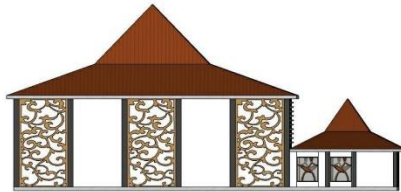

TAMPAK DEPAN

TAMPAK BELAKANG

	<p>PROGRAM STUDI ARSITEKTUR FAKULTAS TEKNIK UNIVERSITAS 17 AGUSTUS 1945 SURABAYA</p>	TUGAS AKHIR PERANCANGAN	NAMA GAMBAR		DIKERJAKAN OLEH	PEMBIMBING
		PERANCANGAN FASILITAS SENI TOPENG DALANGDI KABUPATEN SUMENEP	TAMPAK MASSA 2		MAULANA ABDUL RAHMAN NBI : 1441700097	Ir. Benny Bintarjo DH.,MT Ir. Dadoes Soemarwanto, M.Arch
		SEMESTER GENAP 2020/2021	SKALA 1 : 200	KODE GBR :	KETERANGAN	