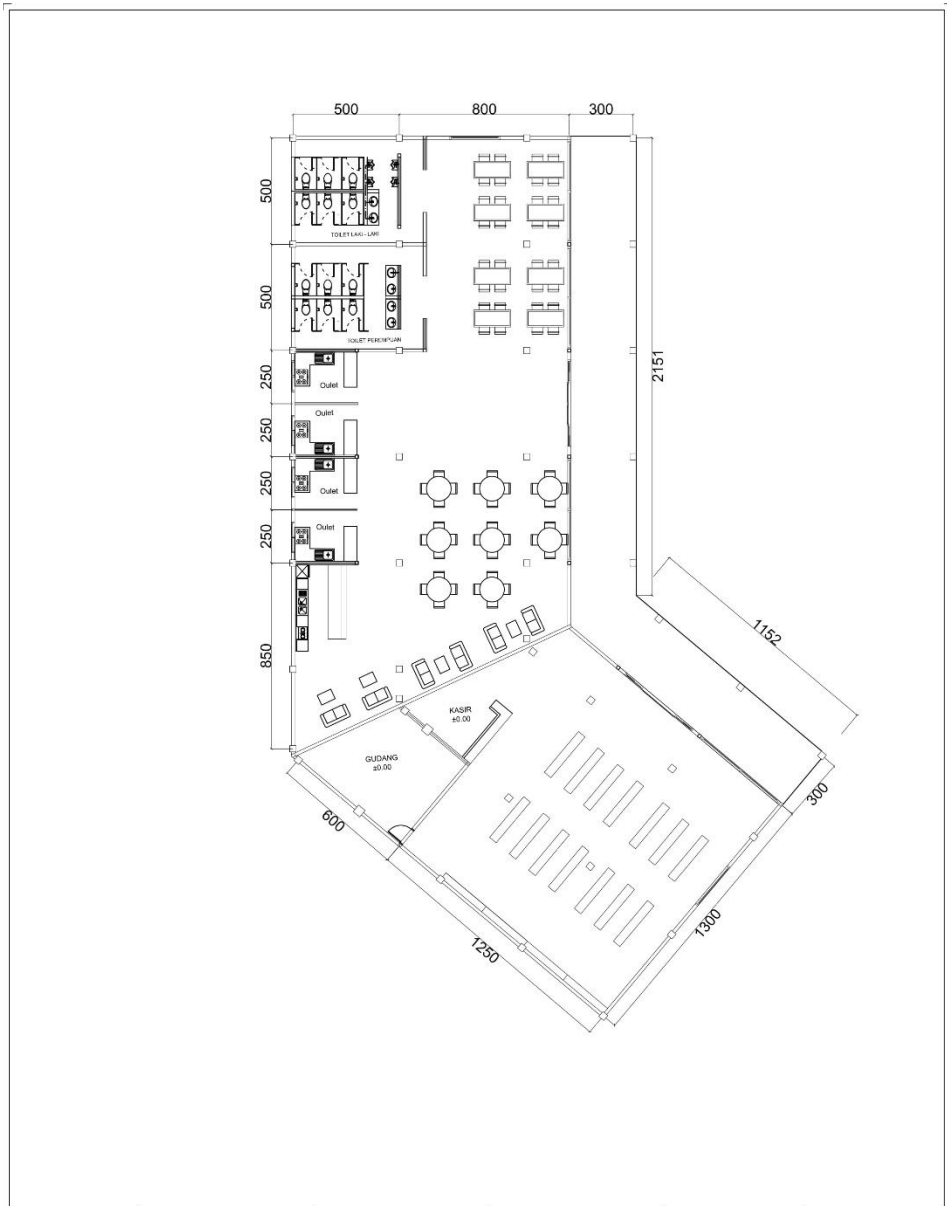

PROGRAM STUDI ARSITEKTUR FAKULTAS TEKNIK UNIVERSITAS 17 AGUSTUS 1945 SURABAYA	TUGAS AKHIR PERANCANGAN	NAMA GAMBAR	DIKERJAKAN OLEH	PEMBIMBING
		PERANCANGAN FASILITAS SENI TOPENG DALANGDI KABUPATEN SUMENEP	DENAH MASSA 3	MAULANA ABDUL RAHMAN NBI : 1441700097	Ir. Benny Bintarjo DH., M.T
		SEMESTER GENAP 2020/2021	SKALA 1 : 150 KODE GBR :	KETERANGAN	NOJML LBR