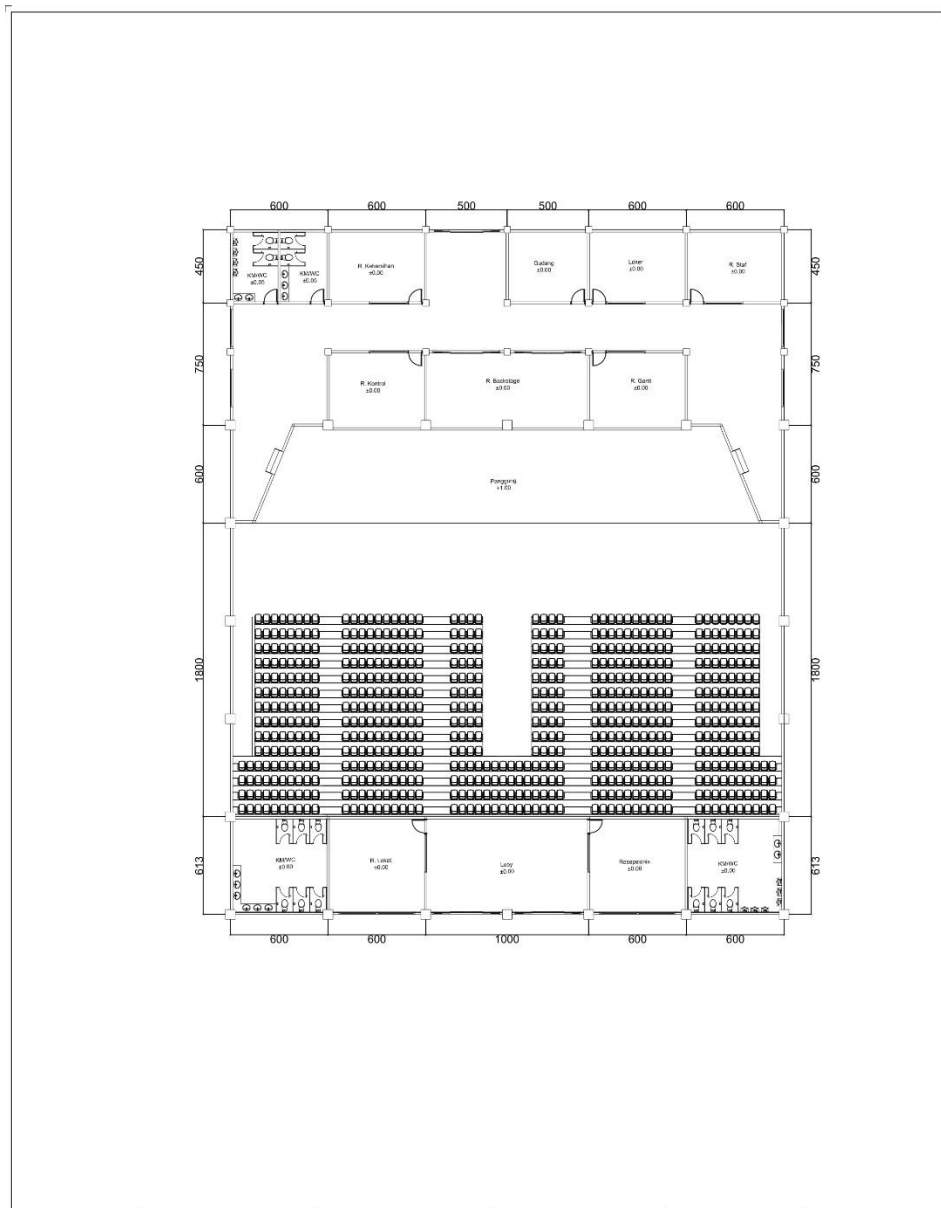

PROGRAM STUDI ARSITEKTUR FAKULTAS TEKNIK UNIVERSITAS 17 AGUSTUS 1945 SURABAYA	TUGAS AKHIR PERANCANGAN	NAMA GAMBAR		DIKERJAKAN OLEH	PEMBIMBING
		PERANCANGAN FASILITAS SENI TOPENG DALANGDI KABUPATEN SUMENEP	DENAH MASRA 2		MAULANA ABDUL RAHMAN NEI : 1441700097	Ir. Benny Britarjo DH.MT Ir. Dadoes Soemawanto, M.A.R.C.H.
		SEMESTER GENAP 2020/2021	SKALA 1 : 200	KODE GBR :	KETERANGAN	NO/JML LBR